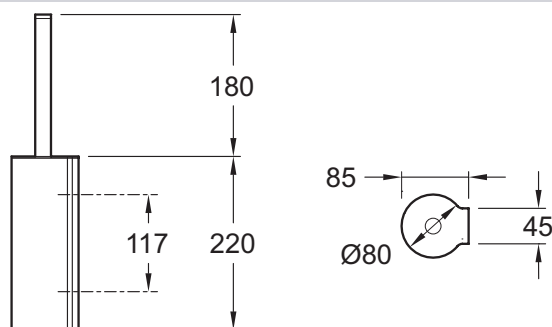

15222D

Collection : SINGULIER

Couleur* :

CP - Chrome

Caractéristiques techniques

- DIMENSIONS : 8 x 8 cm
- TYPE D'INSTALLATION : Mural

- POIDS : 1,3 kg
- La collection Singulier toute en métal Chromé, offre un équipement complet pour une salle de bains d'un esthétisme homogène

Dessin technique

Descriptif CCTP : Porte-balai mural. 15222D. Collection : SINGULIER. DIMENSIONS : 8 x 8 cm. POIDS : 1,3 kg. TYPE D'INSTALLATION : Mural. La collection Singulier toute en métal Chromé, offre un équipement complet pour une salle de bains d'un esthétisme homogène.