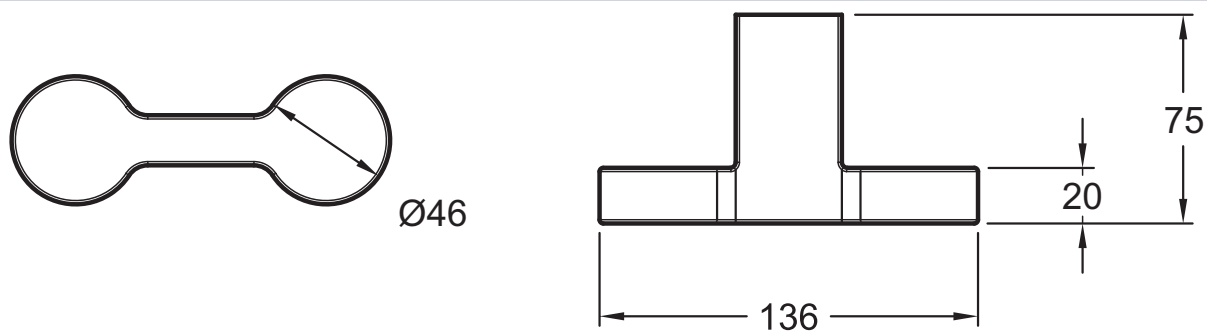

15218D

Collection : SINGULIER

Couleur\* :

CP - Chrome

### Caractéristiques techniques

- La collection Singulier toute en métal Chromé, offre un équipement complet pour une salle de bains d'un esthétisme homogène

### Dessin technique

Descriptif CCTP : Patère double. 15218D. Collection : SINGULIER. La collection Singulier toute en métal Chromé, offre un équipement complet pour une salle de bains d'un esthétisme homogène.