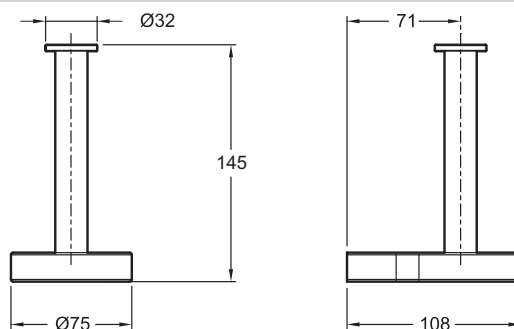

### Dessin technique

Descriptif CCTP : Porte-rouleau vertical. 15217D. Collection : SINGULIER. La collection Singulier toute en métal Chromé, offre un équipement complet pour une salle de bains d'un esthétisme homogène.