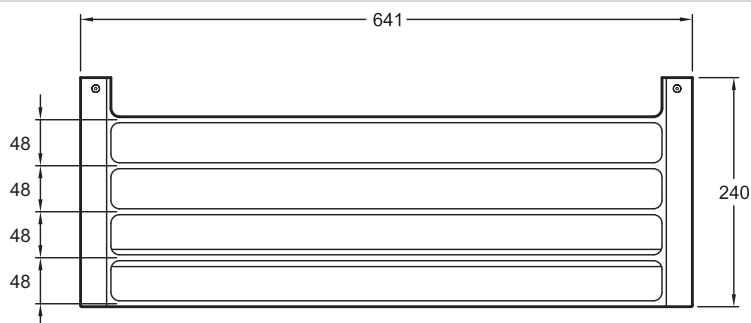

15213D

Collection : SINGULIER

Couleur* :

CP - Chrome

Caractéristiques techniques

- POIDS : 3,3 kg
- La collection Singulier toute en métal Chromé, offre un équipement complet pour une salle de bains d'un esthétisme homogène
- Longueur totale : 641 mm
- PRODUIT INCLUS : Kit de fixation
- Profondeur : 240 mm

Bénéfices installateurs

- Kit de fixation fourni

Dessin technique

Descriptif CCTP : Rack à serviettes. 15213D. Collection : SINGULIER. POIDS : 3,3 kg. PRODUIT INCLUS : Kit de fixation. La collection Singulier toute en métal Chromé, offre un équipement complet pour une salle de bains d'un esthétisme homogène. Profondeur : 240 mm. Longueur totale : 641 mm.