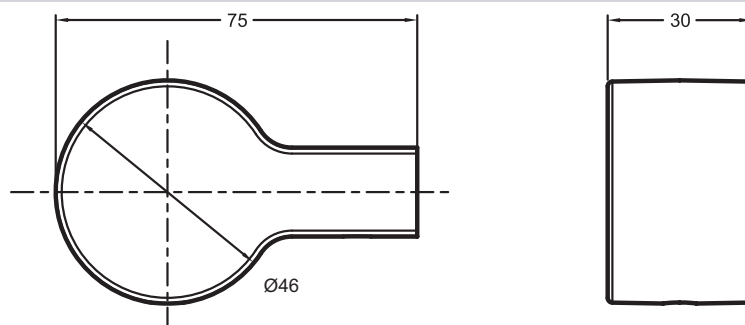

15209D

Collection : SINGULIER

Couleur* :

CP - Chrome

Caractéristiques techniques

• DIMENSIONS : 4,60 x 4,60 cm

• TYPE D'INSTALLATION : Mural

• La collection Singulier toute en métal Chromé, offre un équipement complet pour une salle de bains d'un esthétisme homogène

Dessin technique

Descriptif CCTP : Patère simple. 15209D. Collection : SINGULIER. DIMENSIONS : 4,60 x 4,60 cm. TYPE D'INSTALLATION : Mural. La collection Singulier toute en métal Chromé, offre un équipement complet pour une salle de bains d'un esthétisme homogène.