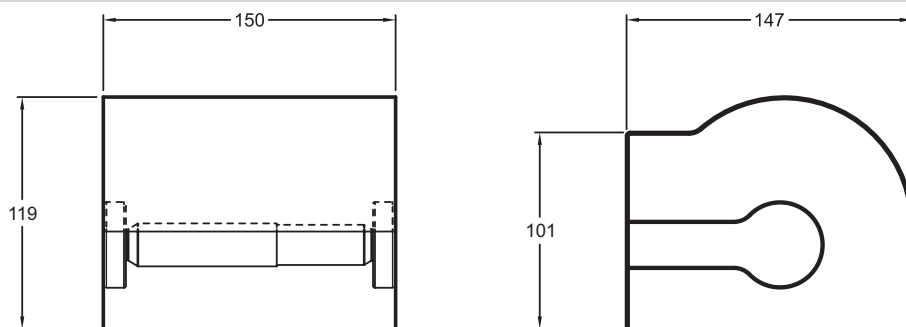

### Caractéristiques techniques

- TYPE D'INSTALLATION : Mural
- La collection Singulier toute en métal chromé, offre un équipement complet pour une salle de bains d'un esthétisme homogène

### Dessin technique

Descriptif CCTP : Porte-rouleau horizontal. 15207D. Collection : SINGULIER. TYPE D'INSTALLATION : Mural. La collection Singulier toute en métal chromé, offre un équipement complet pour une salle de bains d'un esthétisme homogène.