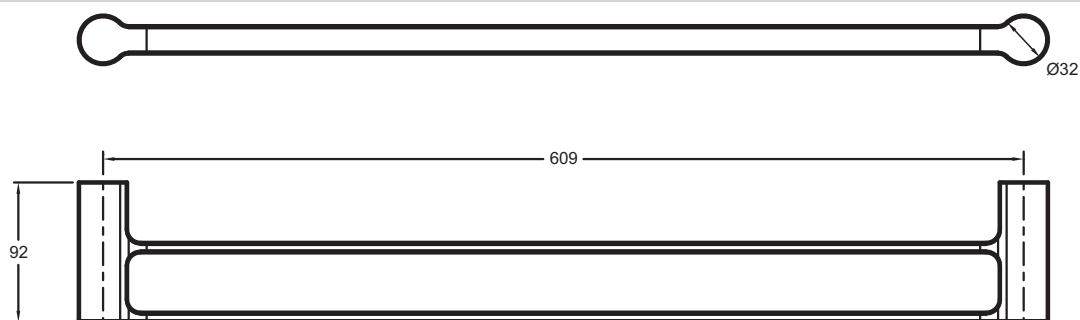

Collection : SINGULIER

Couleur\* :

CP - Chrome

### Caractéristiques techniques

• DIMENSIONS : 60 x 0 cm

• POIDS : 1 kg

• La collection Singulier toute en métal Chromé, offre un équipement complet pour une salle de bains d'un esthétisme homogène

### Dessin technique

Descriptif CCTP : Barre porte-serviettes double murale. 15206D. Collection : SINGULIER. DIMENSIONS : 60 x 0 cm. POIDS : 1 kg. La collection Singulier toute en métal Chromé, offre un équipement complet pour une salle de bains d'un esthétisme homogène.