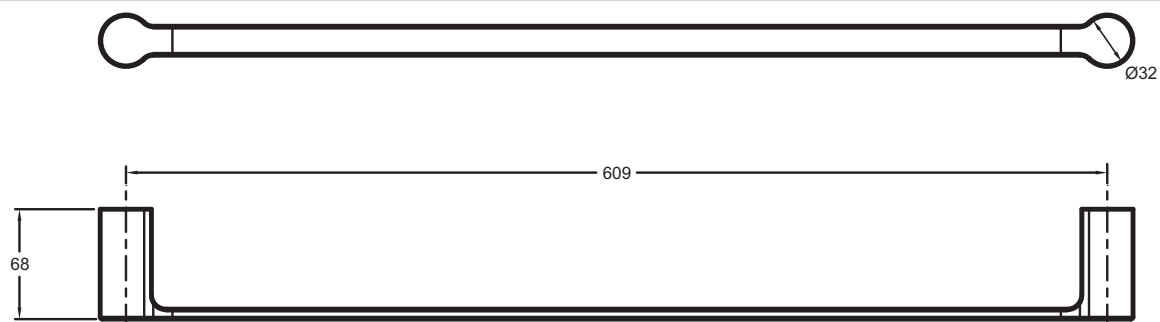

Collection : SINGULIER

Couleur* :

CP - Chrome

Caractéristiques techniques

- La collection Singulier toute en métal Chromé, offre un équipement complet pour une salle de bains d'un esthétisme homogène

Dessin technique

Descriptif CCTP : Barre porte-serviettes murale. 15205D. Collection : SINGULIER. La collection Singulier toute en métal Chromé, offre un équipement complet pour une salle de bains d'un esthétisme homogène.