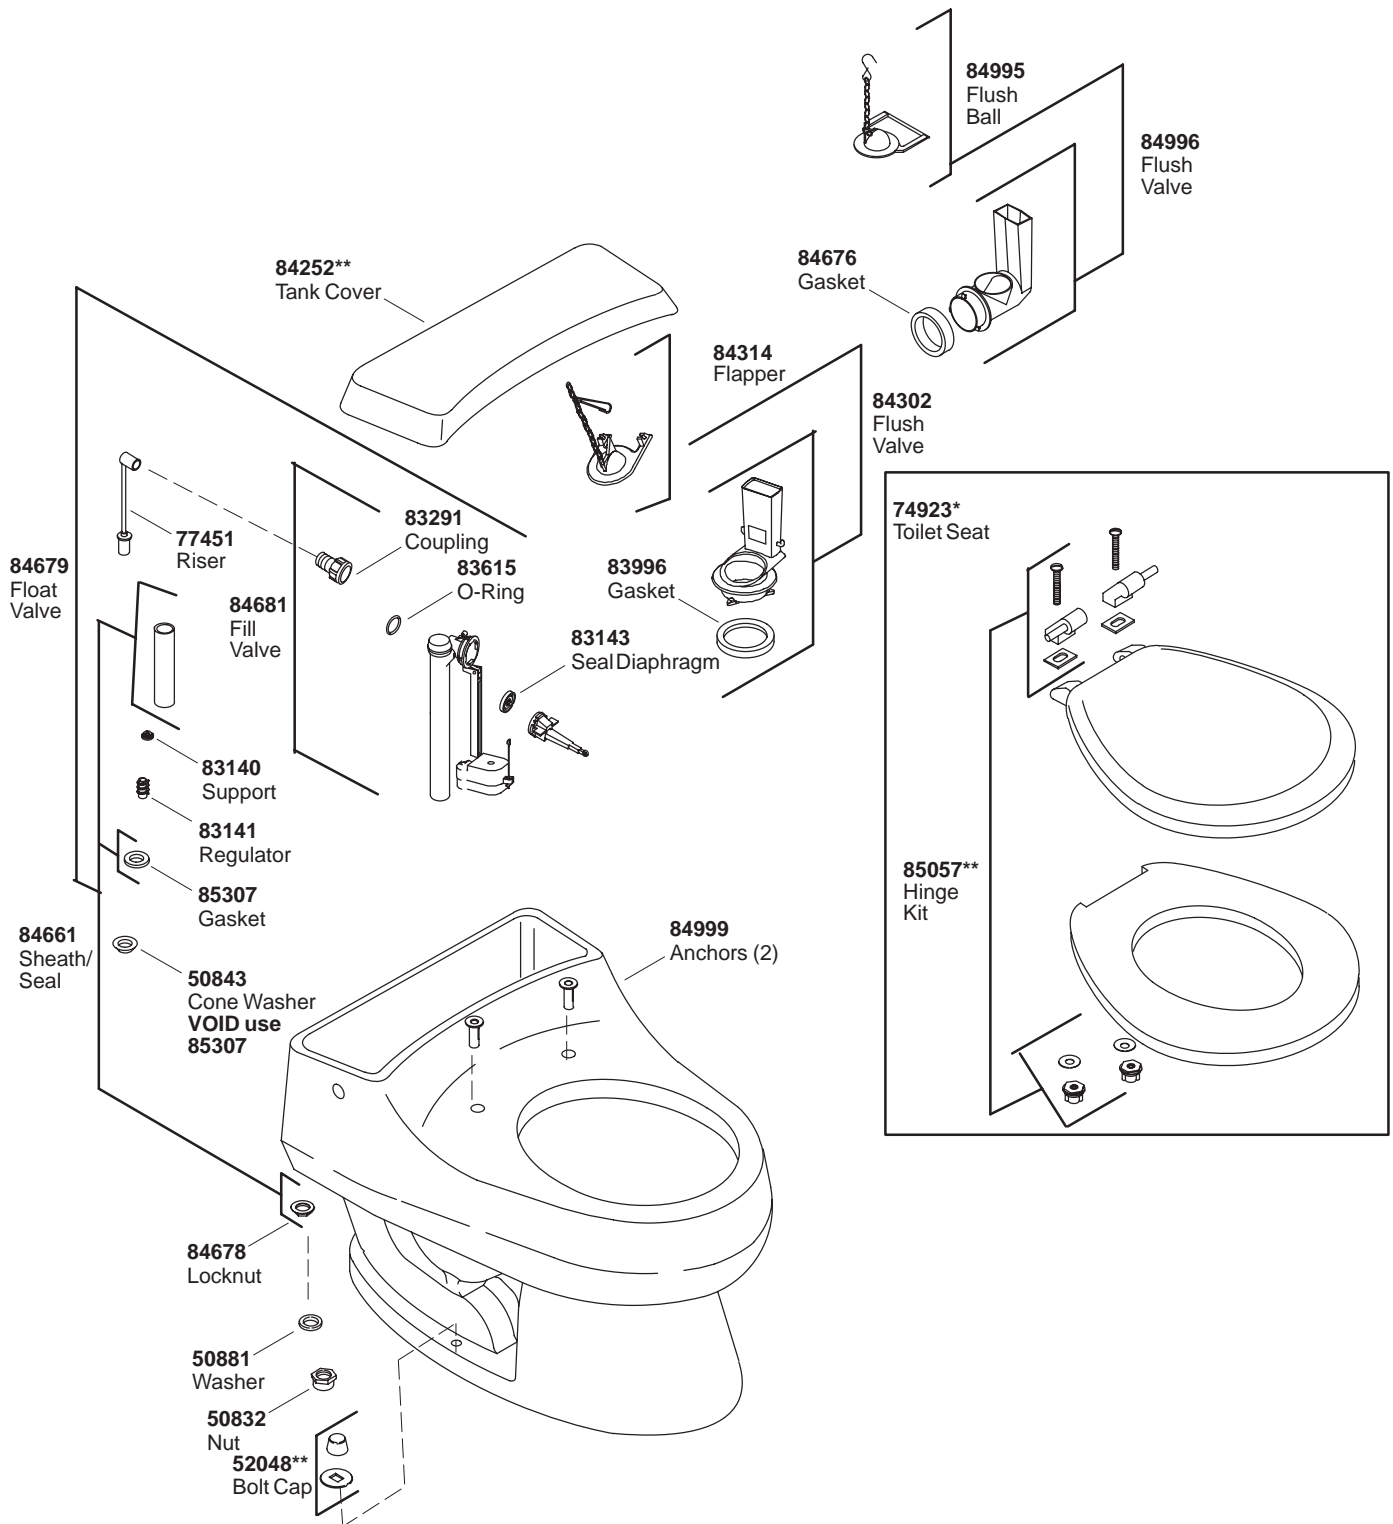

KOHLER® SERVICE PARTS

RIALTO™
TOILET

**Finish/color code must be specified when ordering.

85114**

Replaces **76558****

Trip Lever
(K-9430)

77778
Flange

78132
Nut

76558**

Now Use **85114****
Trip Lever

51387
Washer

51388
Nut