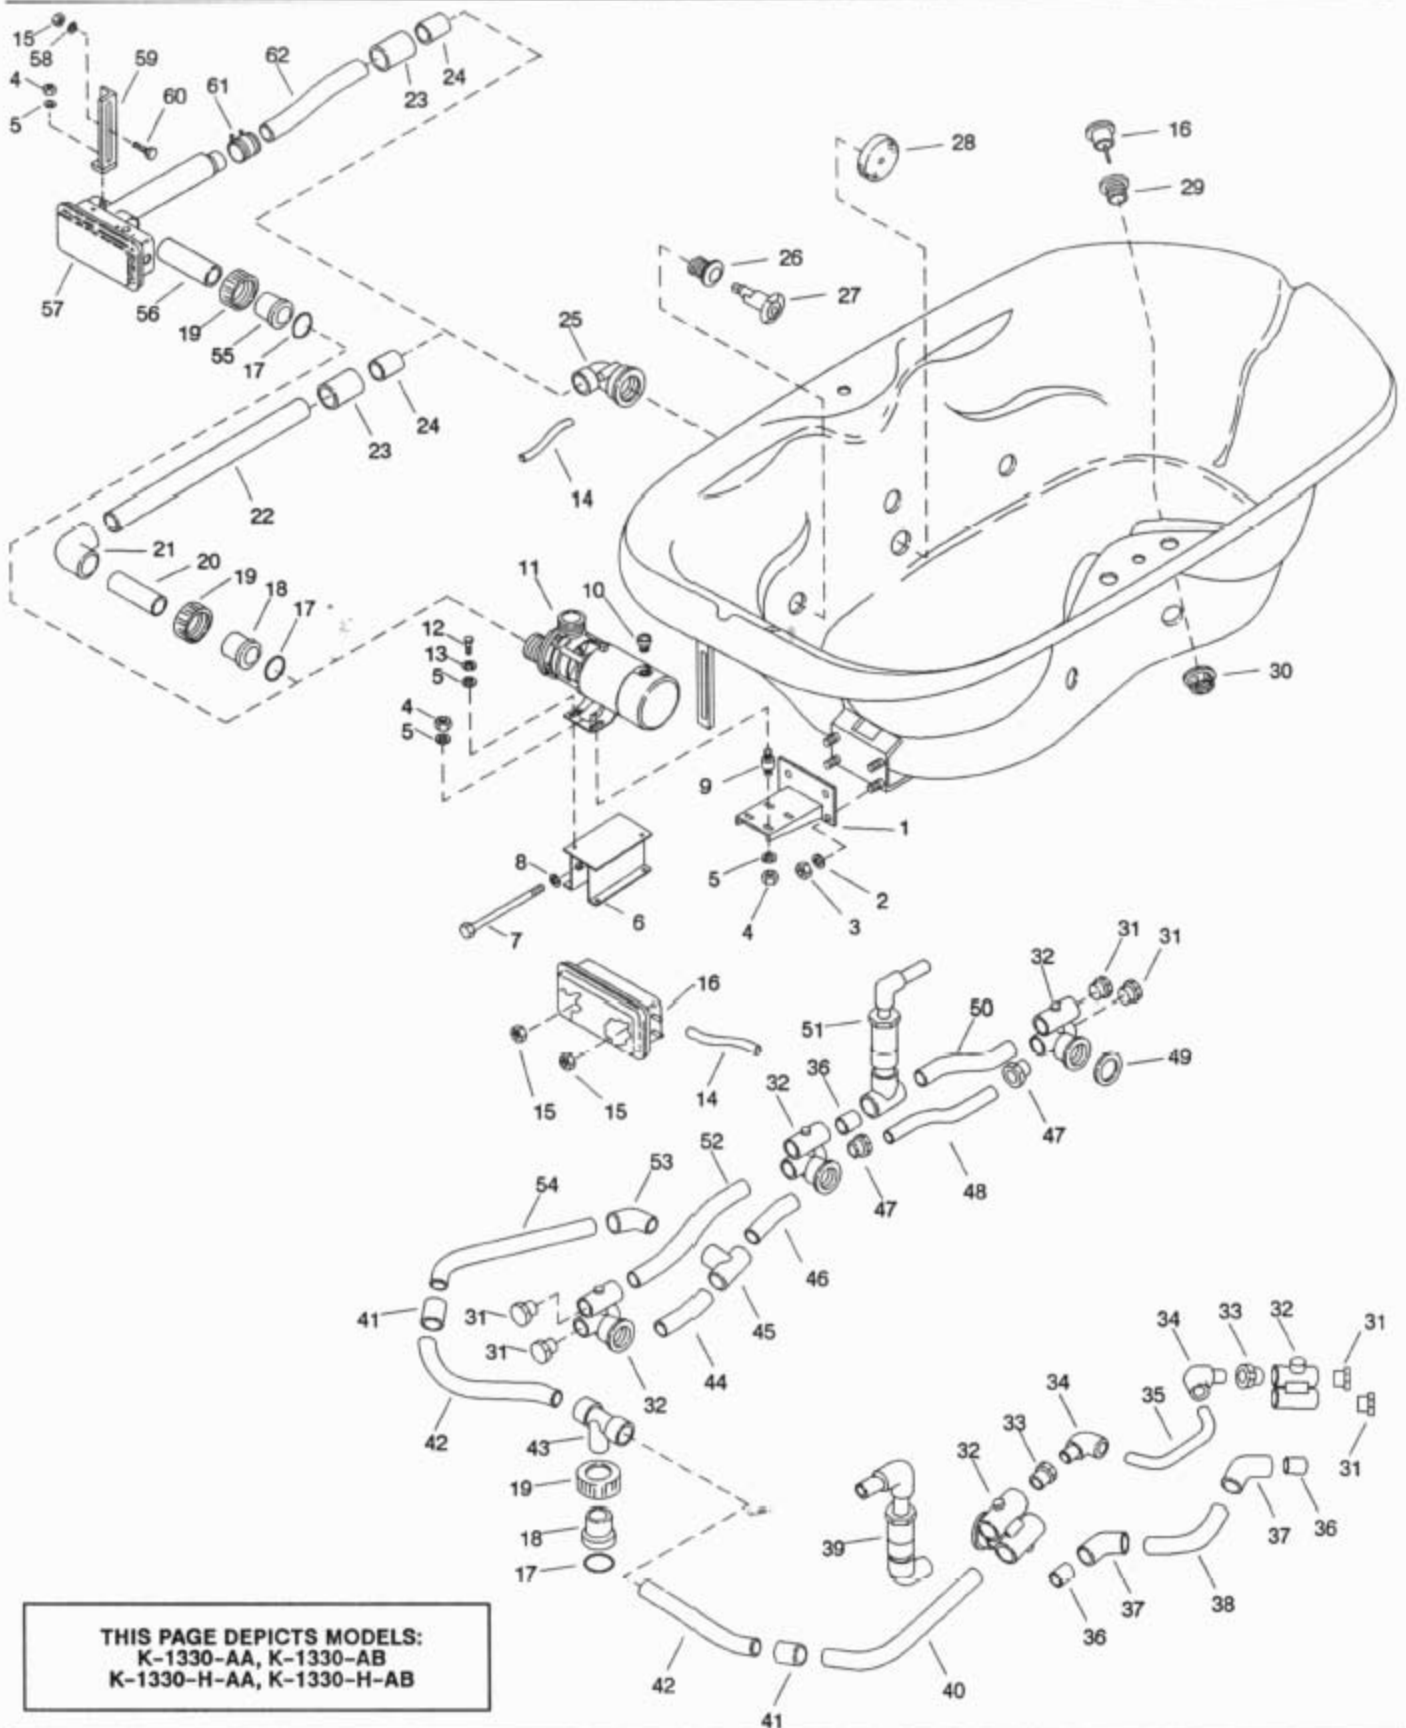

KOHLER® SERVICE PARTS

FLEUR WHIRLPOOLS

THIS PAGE DEPICTS MODELS:
K-1330-AA, K-1330-AB
K-1330-H-AA, K-1330-H-AB

FLEUR WHIRLPOOLS

SERVICE PARTS

ITEM NO.	REV. AA	PART NO. REV. AB	REV. AC	DESCRIPTION
1	67793	N/A		Motor Support Bracket
2	67111	N/A		Washer, 3/8"
3	90155	N/A		Locknut, 3/8"-16
4	90154	N/A		Locknut, 5/16"-18
5	67095	67095		Washer, 5/16" Flat
6	N/A	90986		Pump Bracket
7	N/A	91150		Bolt, 5/16"-18 Hex
8	N/A	67111		Washer, 3/8"
9	69743	N/A		Mount
10	68577	68577		Cord Grip
11	60910	60910		Motor and Pump
12	N/A	64163		Screw, 1/4"-20
13	N/A	60125		Washer, 1/4" Lock
14	*	*		Airline Tube
15	90153	90153		Locknut, 1/4"-20
16	106474	106474		Whirlpool Control Assembly
17	60980	60980		O-Ring
18	60845	60845		Connector, PVC
19	60979	60979		Slip Nut
20	66800	66800		1-1/4" Nom. PVC Tube
21	60559	60559		Elbow
22	66796	91741		1-1/4" Nom. PVC Tube
23	N/A	66265		Coupling
24	N/A	91744		1-1/4" Nom. Flex Tube
25	106473	106473		Suction Assembly
26	67429	67429		Jet Flange
27	K-9695	K-9695		Trim Kit
28	105813	105813		Suction Assembly
29	65156	65156		Switch Flange
30	65157	65157		Finger Nut
31	67665	67665		Plug
32	67889	67889		Jet Housing
33	60561	60561		Bushing
34	61361	61361		Elbow
35	66799	66799		1/2" Nom. PVC Tube
36	67936	67936		1" Nom. PVC Tube
37	60557	60557		Elbow
38	66488	66488		1" Nom. PVC Tube
39	91017	91017		Check Valve Service Kit
40	69742	N/A		1" Nom. PVC Tube
41	69137	N/A		Coupling
42	91745	91745		1" Nom. PVC Flex Tube
43	60797	60797		Tee
44	66486	N/A		1" Nom. PVC Tube
45	61563	N/A		Tee
46	66486	66484		1" Nom. PVC Tube
47	N/A	60561		Reducer
48	66484	91389		PVC Tube
49	65885	65885		Gasket
50	66483	66483		1" Nom. PVC Tube
51	91017	91017		Check Valve Service Kit
52	66484	66484		1" Nom. PVC Tube
53	61536	N/A		Elbow
54	69741	N/A		1" Nom. PVC Tube