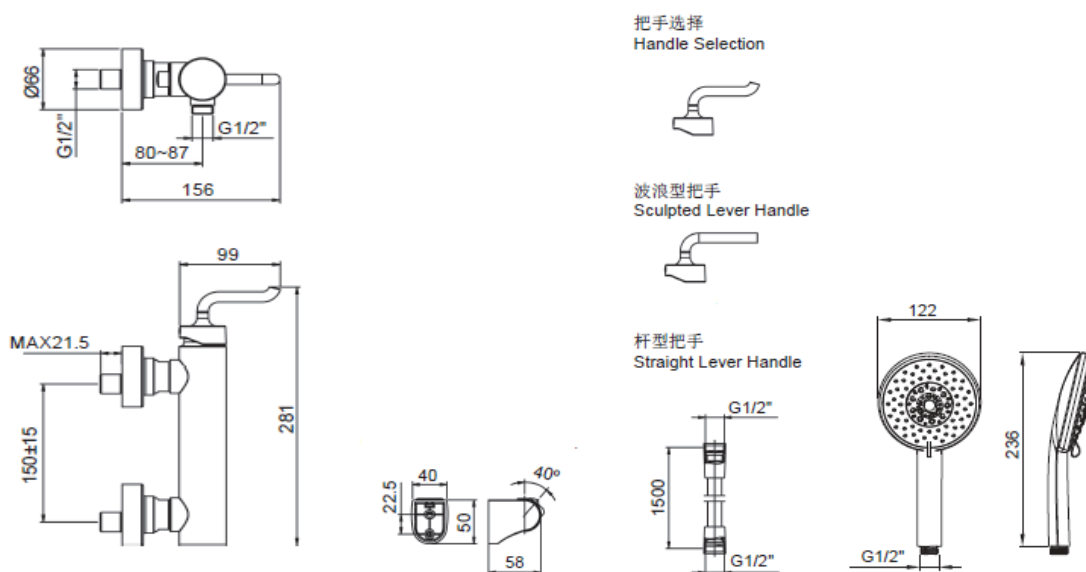

### 产品规格:

型号	把手	包括配件	表面处理	备注
K-72634T-4A	杆型把手	阀芯、把手、沁雨多功能手持花洒软管、花洒托架、离心接头	罗曼金(-BGD) 永恒金(-PGD) 抛光镀铬(-CP)	请订购 K-14590T-4 /K-14590T-4A
K-72634T-4	波浪型把手			

### 产品尺寸图: (单位:毫米)

Reference Value  
参考值

UNIT: mm  
单位:毫米

K-72634T-4/K-72634T-4A