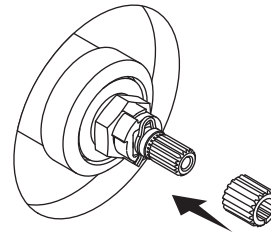

1 Install the spline adapters to the
valve stems.

Poser les adaptateurs cannelés
sur les tiges de vannes.

Instale los adaptadores estriados
a los vástagos de las válvulas.

2 Secure the spline adapters with
the screws.