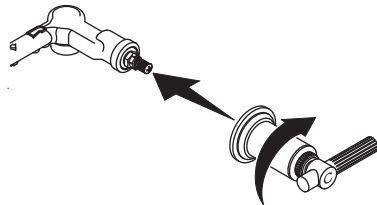

1 Install the spline adapters to the
valve stems.

Poser les adaptateurs cannelés
sur les tiges de vannes.

Instale los adaptadores estriados
a los vástagos de las válvulas.

2 Secure the spline adapters with
the screws.

Fixer les adaptateurs cannelés
en place avec les vis.

Fije los adaptadores estriados
con los tornillos.

3 Turn the valves to the closed
position.

Tourner les vannes pour les
mettre en position fermée.

Gire las válvulas a la posición
cerrada.

4 Apply a ring of 100% silicone
sealant to the handle escutcheons.

Appliquer un anneau de mastic
d'étanchéité à la silicone à 100%
sur les rosaces de la poignée.

Aplique sellador 100% de
silicona a los chapetones de
las manijas.

5 Position the handles on the valves.
Thread the bonnet onto the valve
until secure.

Positionner les poignées sur les
vannes. Enfiler le chapeau sur la
vanne jusqu'à ce qu'il soit bien
en place.

Coloque las manijas en las
válvulas. Enrosque el bonete en
la válvula hasta que quede fijo.