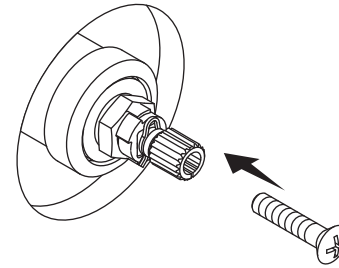

1 Install the spline adapters to the
valve stems.

Poser les adaptateurs cannelés
sur les tiges de vannes.

Instale los adaptadores estriados
a los vástagos de las válvulas.

2 Secure the spline adapters with
the screws.

Fixer les adaptateurs cannelés
en place avec les vis.

Fije los adaptadores estriados
con los tornillos.

3 Turn the valves to the closed
position.

Tourner les vannes pour les
mettre en position fermée.

Gire las válvulas a la posición
cerrada.

4 Apply a ring of 100% silicone
sealant to the handle escutcheons.

Appliquer un anneau de mastic
d'étanchéité à la silicone à 100%
sur les rosaces de la poignée.

Aplique sellador 100% de
silicona a los chapetones de
las manijas.