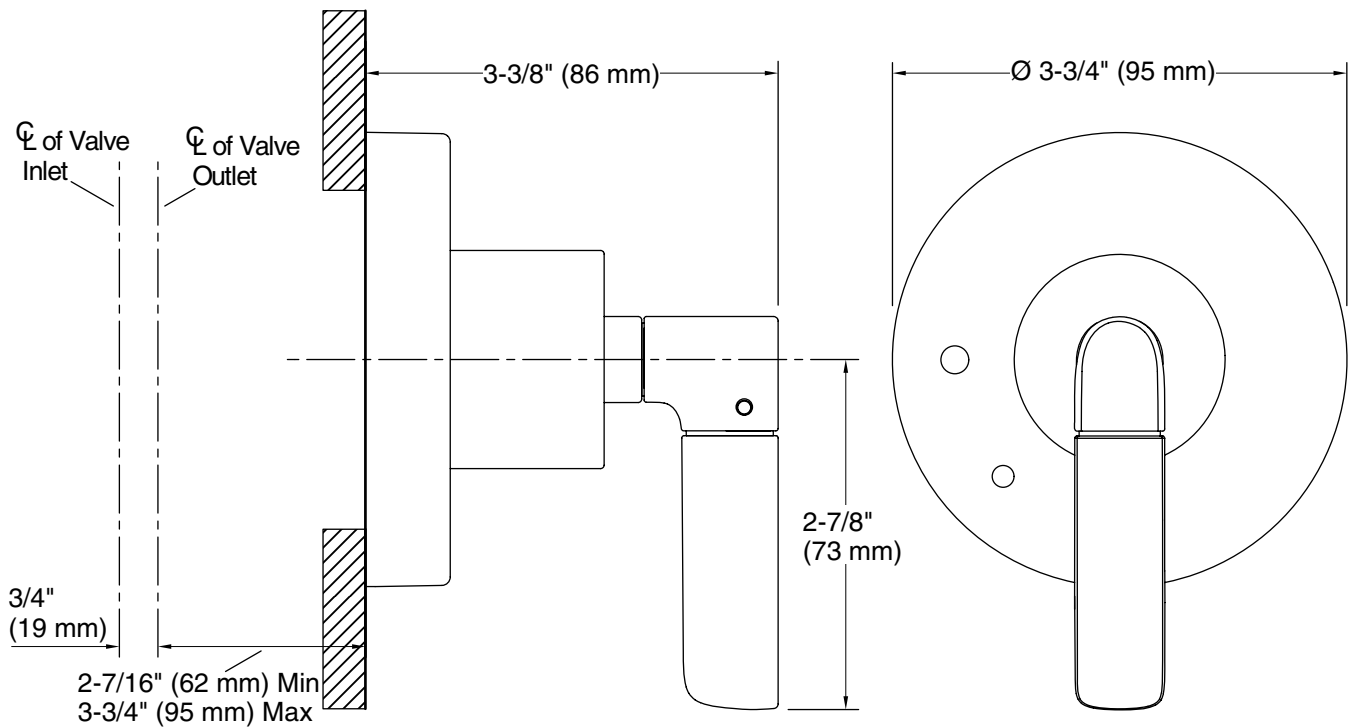

# P23330

<b>ADA</b>	<b>CSA B651</b>	<b>OBC</b>
------------	-----------------	------------

SPECIFIED MODEL		
Model	Description	Finishes
P23330-LV	One Nazaré Volume Control Trim	<input type="checkbox"/> CP Polished Chrome   <input type="checkbox"/> SN Polished Nickel
Required Rough-In		
P29527-00	1/2" Volume Control Valve	<input type="checkbox"/> NA
P29528-00	3/4" Volume Control Valve	<input type="checkbox"/> NA