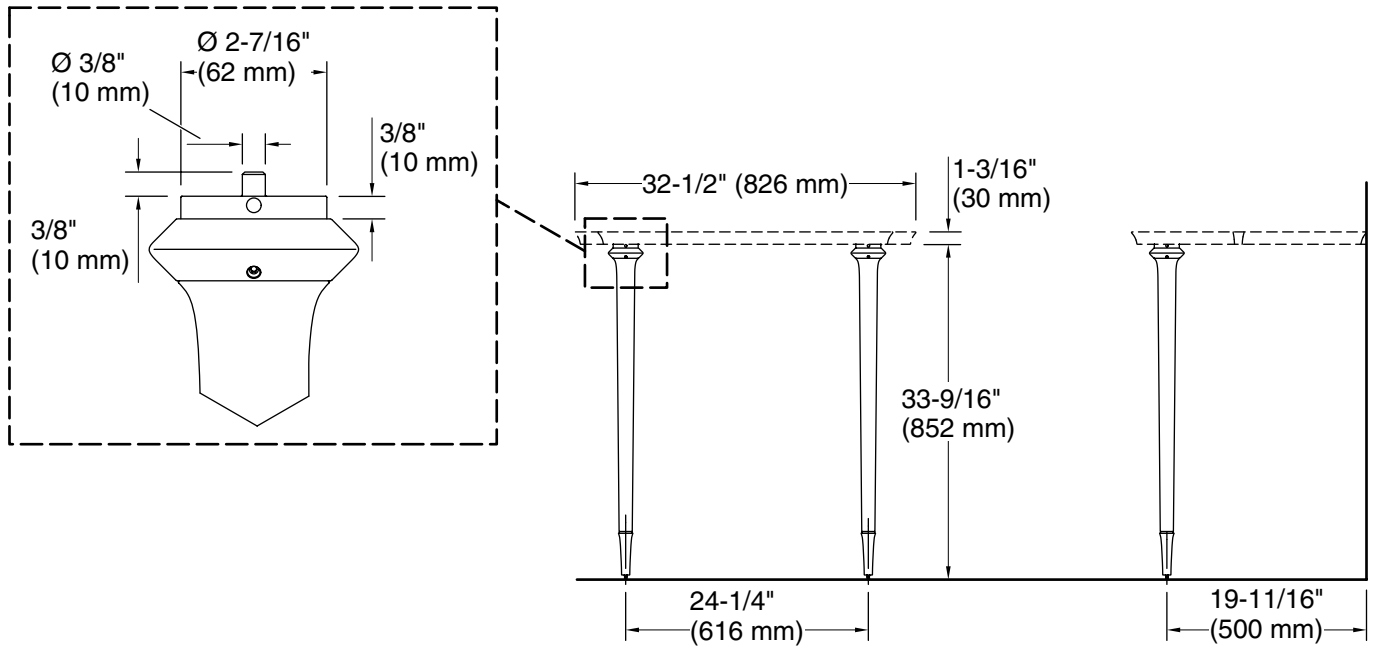

SPECIFIED MODEL			
Model	Description	Finishes	
P74242-CP	Script Console Table Leg w/Polished Chrome Accent	<input type="checkbox"/> CP Polished Chrome	
P74242-AD	Script Console Table Leg w/Nickel Silver Accent	<input type="checkbox"/> AD Nickel Silver	
P74242-AG	Script Console Table Leg w/Brushed Nickel Accent	<input type="checkbox"/> AD Nickel Silver	
P74242-BV	Script Console Table Leg w/Brushed Bronze Accent	<input type="checkbox"/> BV Brushed Bronze	
P74242-W7	Script Console Table Leg w/Black Nickel Accent	<input type="checkbox"/> CP Polished Chrome	
Recommended Accessories			
P74243-00	Script Console Table Top	<input type="checkbox"/> BWM Bering White Marble	
P74241-WO	Perfect Under-Mount Basin, Soft Oval, Glazed Underside	<input type="checkbox"/> 0 Stucco White	
P21641-00	P-Trap Assembly	<input type="checkbox"/> CP Polished Chrome	<input type="checkbox"/> AD Nickel Silver
		<input type="checkbox"/> W6 Weathered Bronze	<input type="checkbox"/> GN Gunmetal
		<input type="checkbox"/> ULB Unlacquered Brass	<input type="checkbox"/> W7 Nickel Black
P21642-00	Traditional Basin Supply Valve (2 required)	<input type="checkbox"/> CP Polished Chrome	<input type="checkbox"/> AD Nickel Silver
		<input type="checkbox"/> W6 Weathered Bronze	<input type="checkbox"/> BCH Blush Bronze
P21639-00	Exposed Drain Shroud	<input type="checkbox"/> CP Polished Chrome	<input type="checkbox"/> AD Nickel Silver
		<input type="checkbox"/> W6 Weathered Bronze	<input type="checkbox"/> GN Gunmetal
		<input type="checkbox"/> ULB Unlacquered Brass	<input type="checkbox"/> W7 Nickel Black
P21644-00	Hot and Cold Basin Valve Shroud	<input type="checkbox"/> CP Polished Chrome	<input type="checkbox"/> AD Nickel Silver
		<input type="checkbox"/> W6 Weathered Bronze	<input type="checkbox"/> GN Gunmetal
		<input type="checkbox"/> ULB Unlacquered Brass	<input type="checkbox"/> W7 Nickel Black