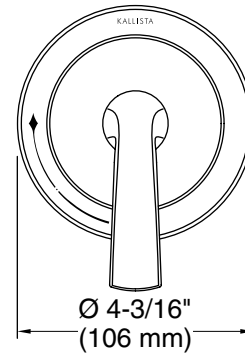

### SPECIFIED MODEL

Model	Description	Finishes		
P25023-CR	Script Volume Control Trim, Cross Handle	<input type="checkbox"/> CP Polished Chrome	<input type="checkbox"/> AD Nickel Silver	<input type="checkbox"/> BV Brushed Bronze
P25023-LV	Script Volume Control Trim, Lever Handle	<input type="checkbox"/> CP Polished Chrome	<input type="checkbox"/> AD Nickel Silver	<input type="checkbox"/> BV Brushed Bronze
Required Rough-in				
P29527-00	1/2" Volume Control Valve	<input type="checkbox"/> N/A		
P29528-00	3/4" Volume Control Valve	<input type="checkbox"/> N/A		