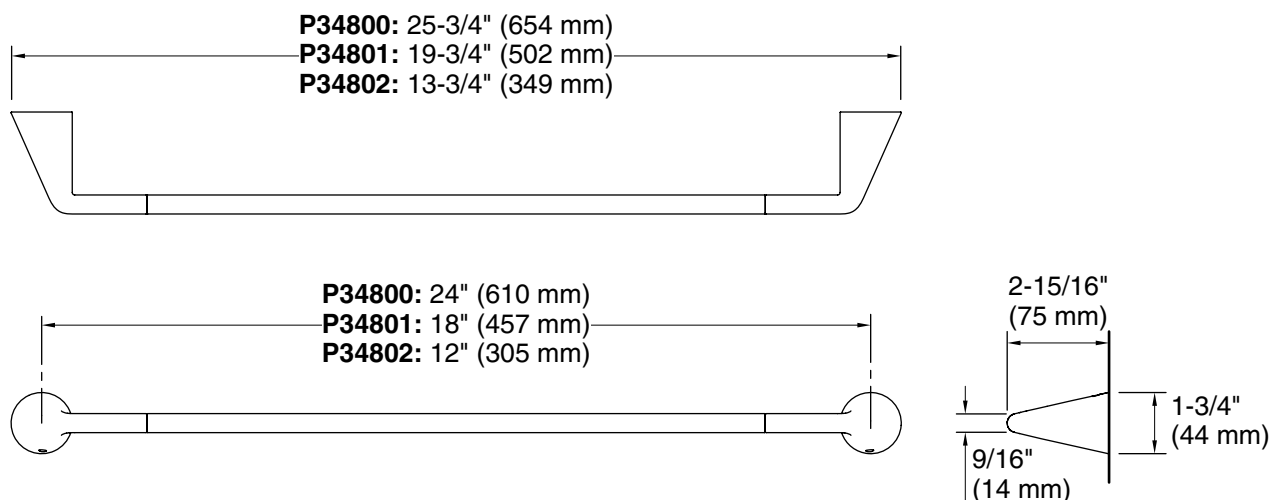

### FEATURES

- Solid brass construction for durability and reliability
- Includes hex wrench for installation
- Complements the Taper collection

P34800

P34801

P34802

### SPECIFIED MODEL

Model	Description	Finishes			
P34800-00	Taper Towel Bar, 24"	<input type="checkbox"/> CP Polished Chrome	<input type="checkbox"/> AD Nickel Silver	<input type="checkbox"/> AG Brushed Nickel	<input type="checkbox"/> GN Gunmetal
P34801-00	Taper Towel Bar, 18"	<input type="checkbox"/> CP Polished Chrome	<input type="checkbox"/> AD Nickel Silver	<input type="checkbox"/> AG Brushed Nickel	<input type="checkbox"/> GN Gunmetal
P34802-00	Taper Towel Bar, 12"	<input type="checkbox"/> CP Polished Chrome	<input type="checkbox"/> AD Nickel Silver	<input type="checkbox"/> AG Brushed Nickel	<input type="checkbox"/> GN Gunmetal