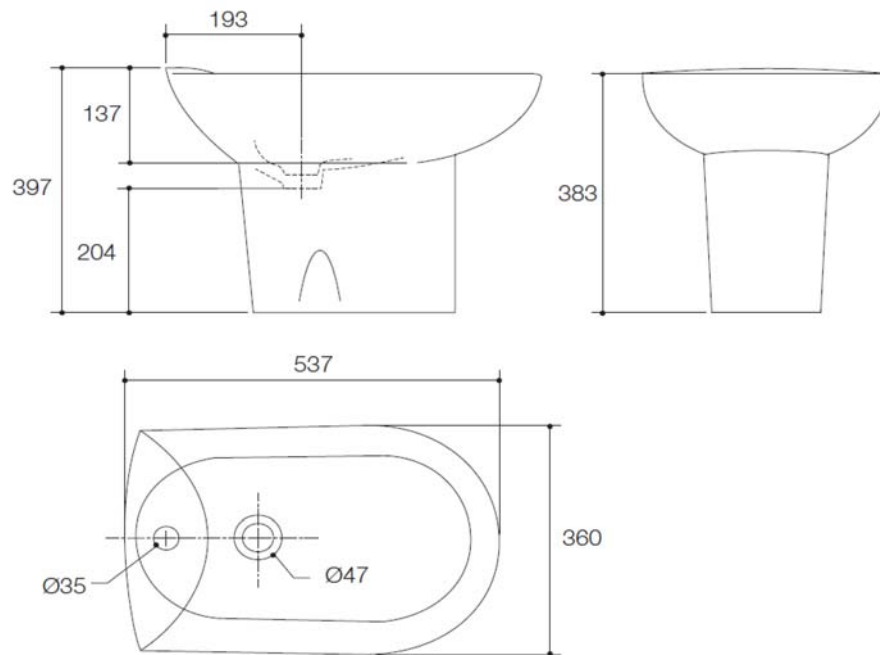

### Especificaciones del producto:

Versión	K-1093LM-1
Método de lavado	Rociado horizontal
Dimensiones generales (longitud x ancho x altura)	537 x 360 x 383 mm
Instalación de la llave	Una perforación para llave
Método de instalación	Drenaje horizontal/vertical

### Dimensiones del producto: INSTALACIÓN (Unidad: mm)

K-1093LM-1

Kohler Latinoamerica: 1 800 4KOHLER

Kohler Co. se reserva el derecho a efectuar revisiones a las especificaciones de producto sin aviso. Para ver la hoja de especificaciones mas actualizada, visite [www.la.kohler.com](http://www.la.kohler.com)

Product specifications:

Version	K-1093LM-1
Cleaning method	Horizontal spray
Overall dimensions (length x width x height)	537 x 360 x 383 mm
Faucet installation	Single faucet hole
Installation method	Horizontal/vertical drainage

Dimensions of the product: INSTALLATION (Unit: mm)

K-1093LM-1