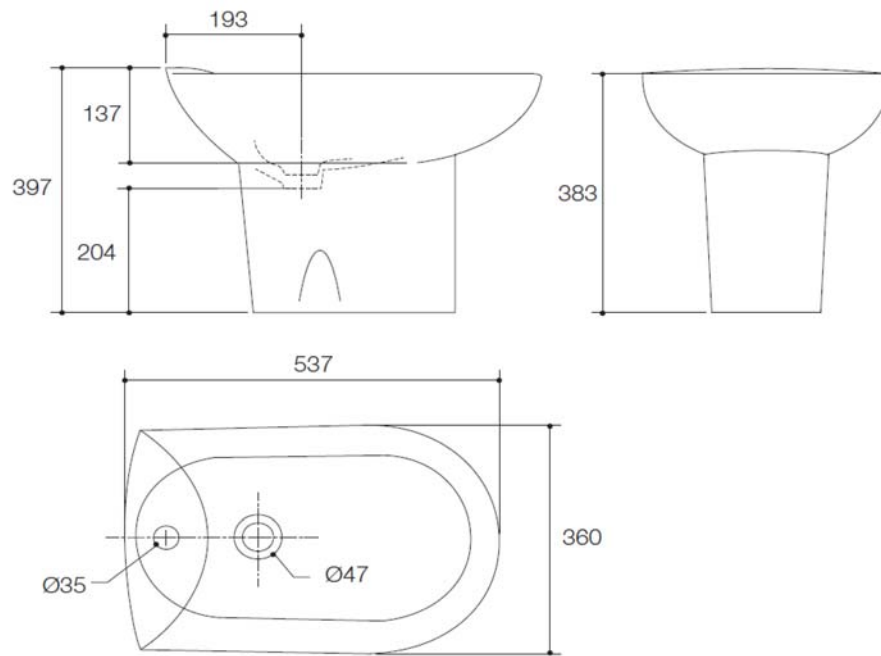

### Especificaciones del producto:

Versión	K-1093LM-1
Método de lavado	Rociado horizontal
Dimensiones generales (longitud x ancho x altura)	537 x 360 x 383 mm
Instalación de la llave	Una perforación para llave
Método de instalación	Drenaje horizontal/vertical

### Dimensiones del producto: INSTALACIÓN (Unidad: mm)

K-1093LM-1

Kohler Latinoamerica: 1 800 4KOHLER

Kohler Co. se reserva el derecho a efectuar revisiones a las especificaciones de producto sin aviso. Para ver la hoja de especificaciones mas actualizada, visite [www.la.kohler.com](http://www.la.kohler.com)

Product specifications:

Version	K-1093LM-1
Cleaning method	Horizontal spray
Overall dimensions (length x width x height)	537 x 360 x 383 mm
Faucet installation	Single faucet hole
Installation method	Horizontal/vertical drainage

Dimensions of the product: INSTALLATION (Unit: mm)

K-1093LM-1