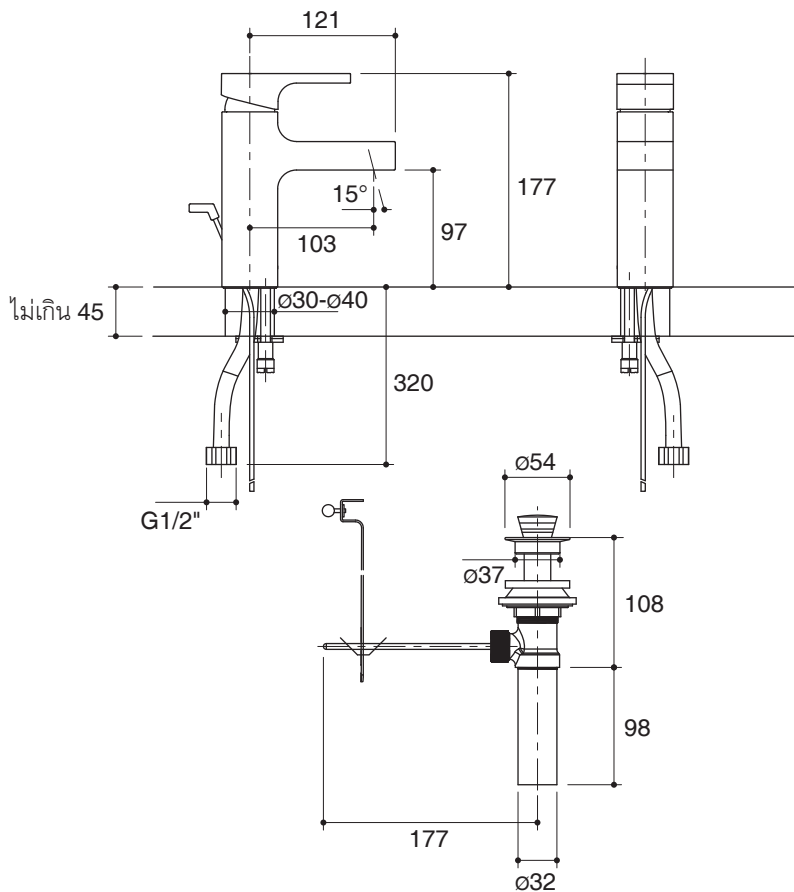

สเตย์ท

ข้อสังเกตสำหรับการติดตั้ง

ติดตั้งผลิตภัณฑ์โดยใช้คู่มือข้อแนะนำการติดตั้ง

ขนาดระยะแสดงค่าโดยประมาณ
หน่วย: มม.

ภาพแสดงผลิตภัณฑ์