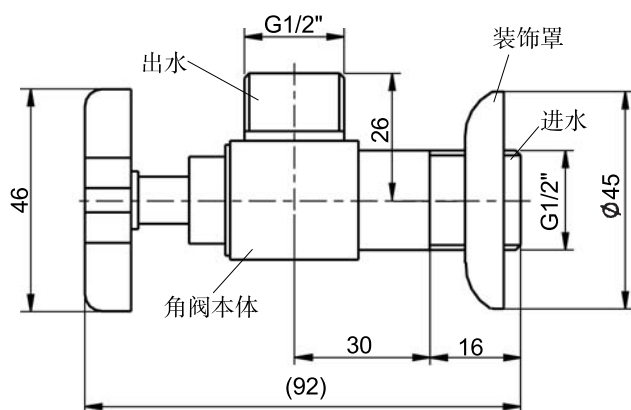

产品规格:

型号	包括配件	表面处理	备注
K-R12066T-3	4"角阀及装饰罩	抛光镀铬 (-CP)	零售包装

产品尺寸图:(单位:毫米)

K-R12066T-3