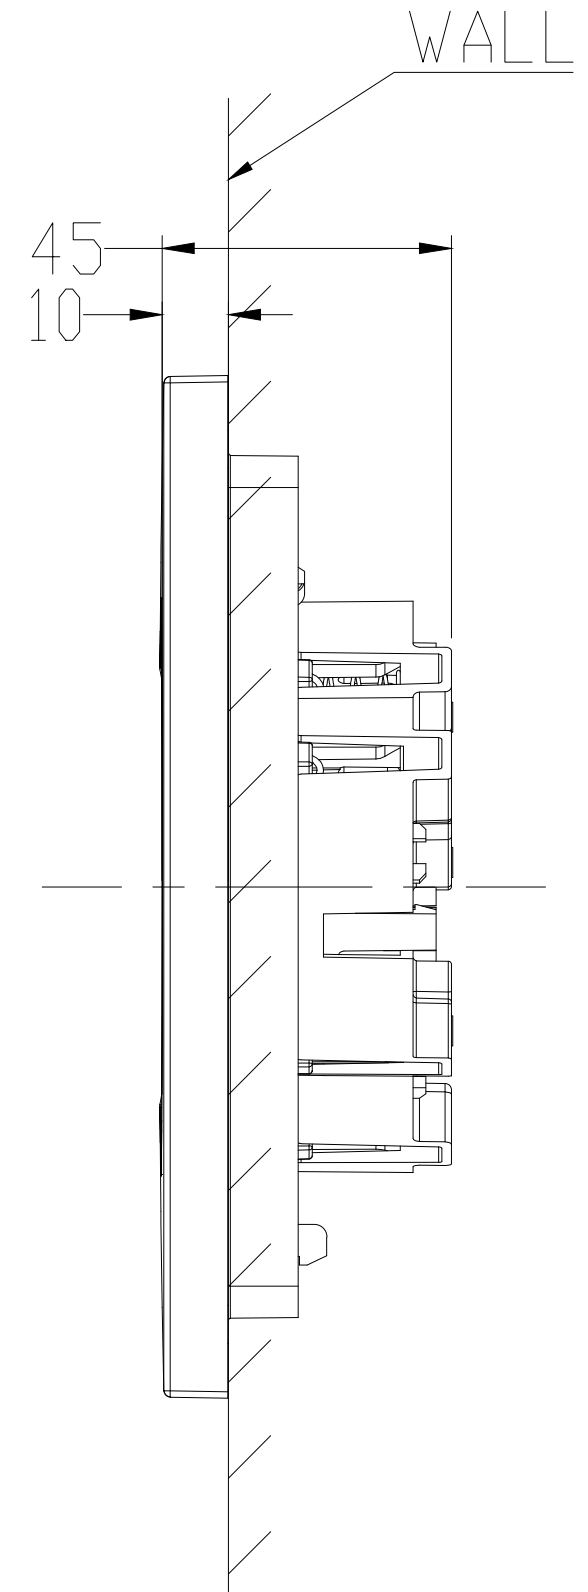

75890IN

FINISHES AVAILABLE:

CHROME	-CP
GLOSSY WHITE	-0
GLOSSY BLACK	-7