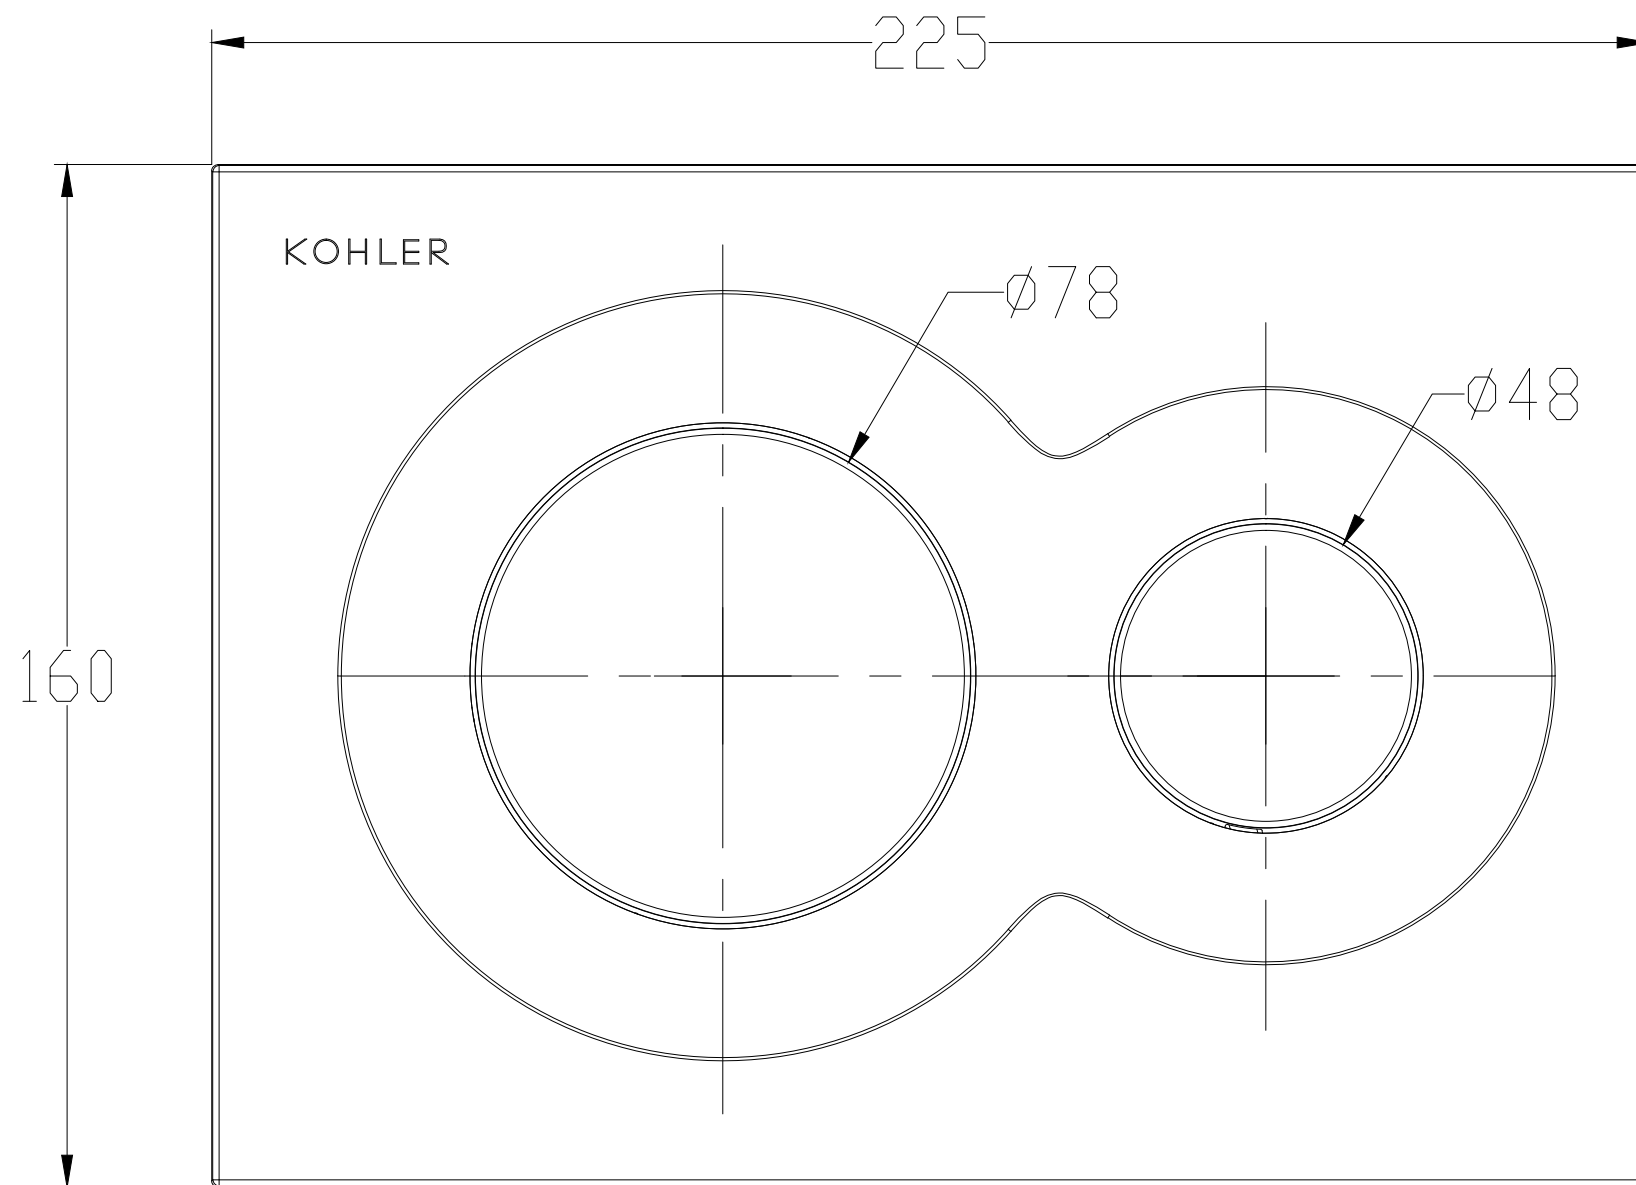

75890IN

FINISHES AVAILABLE:

CHROME	-CP
GLOSSY WHITE	-0
GLOSSY BLACK	-7