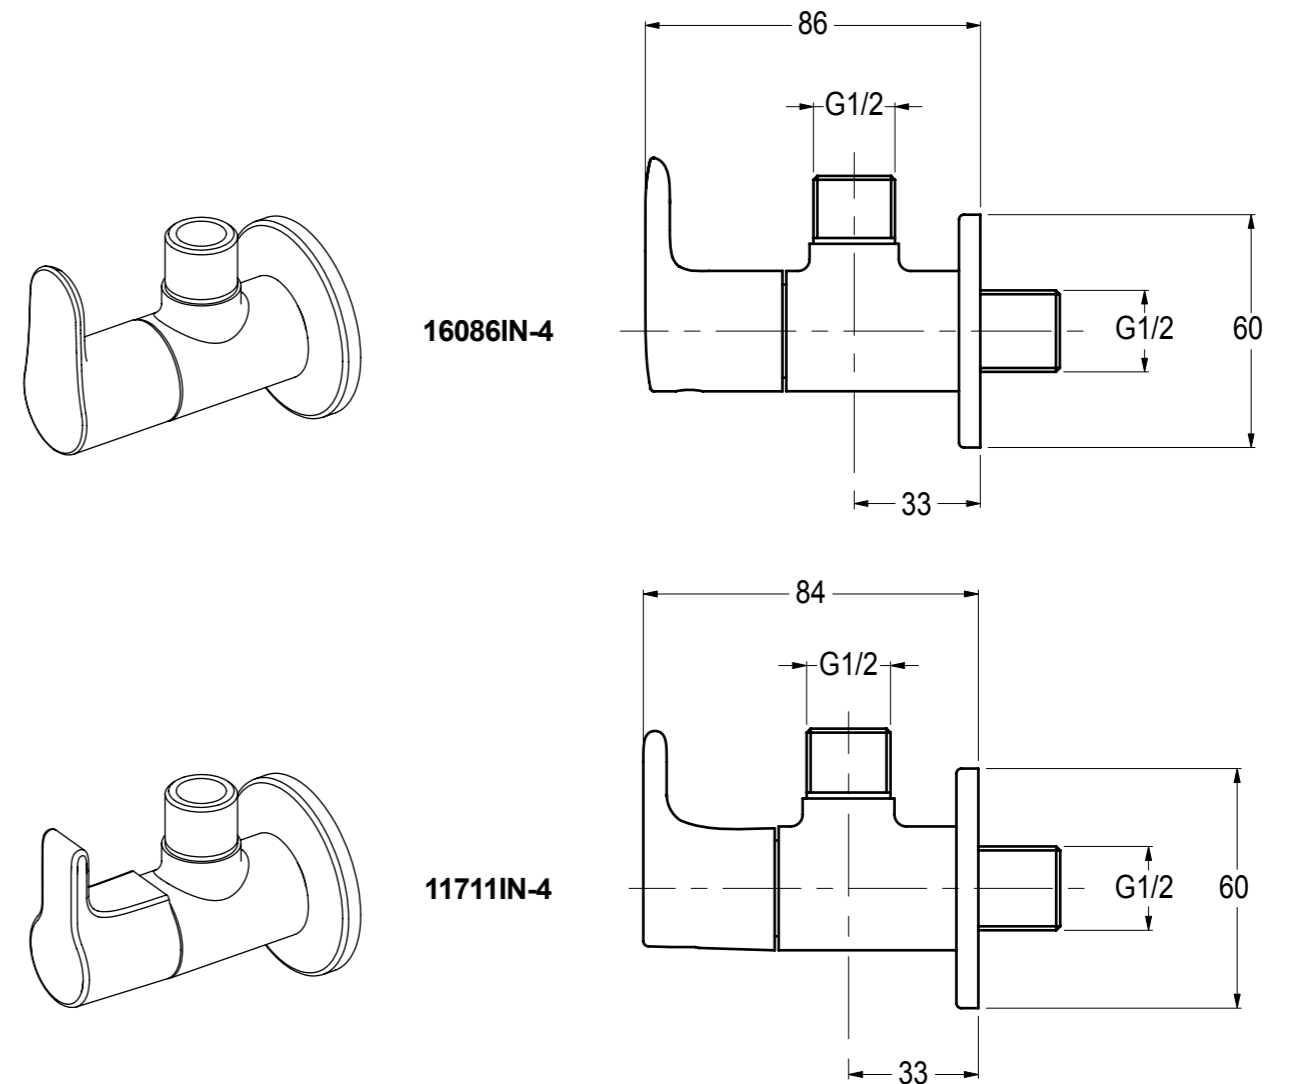

## INSTALLATION INSTRUCTIONS

*J***ULY**  
*S***INGULIER**  
*S***IROCCO**  
*S***YMBOL**

<b>16086IN-4</b>	<b>JULY ANGLE STOP VALVE</b>
<b>11711IN-4</b>	<b>SINGULIER ANGLE STOP VALVE</b>
<b>11735IN-9</b>	<b>SIROCCO ANGLE STOP VALVE</b>
<b>11791IN-4</b>	<b>SYMBOL ANGLE STOP VALVE</b>

### ROUGH-IN DIMENSIONS