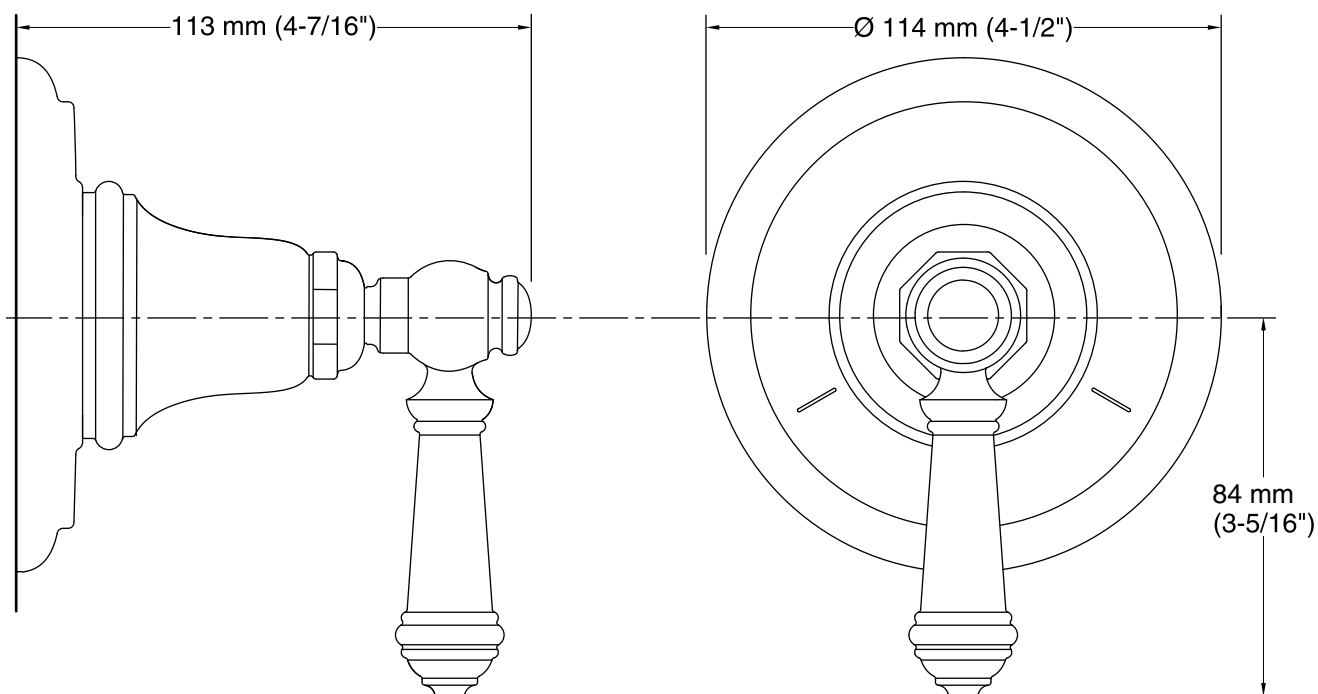

#### Cor Código Descrição

■ SN Vibrant® Polished Nickel

**Informações Técnicas**

Todas as dimensões do produto são nominais.

**Notas**

Siga as instruções de instalação contidas no manual.