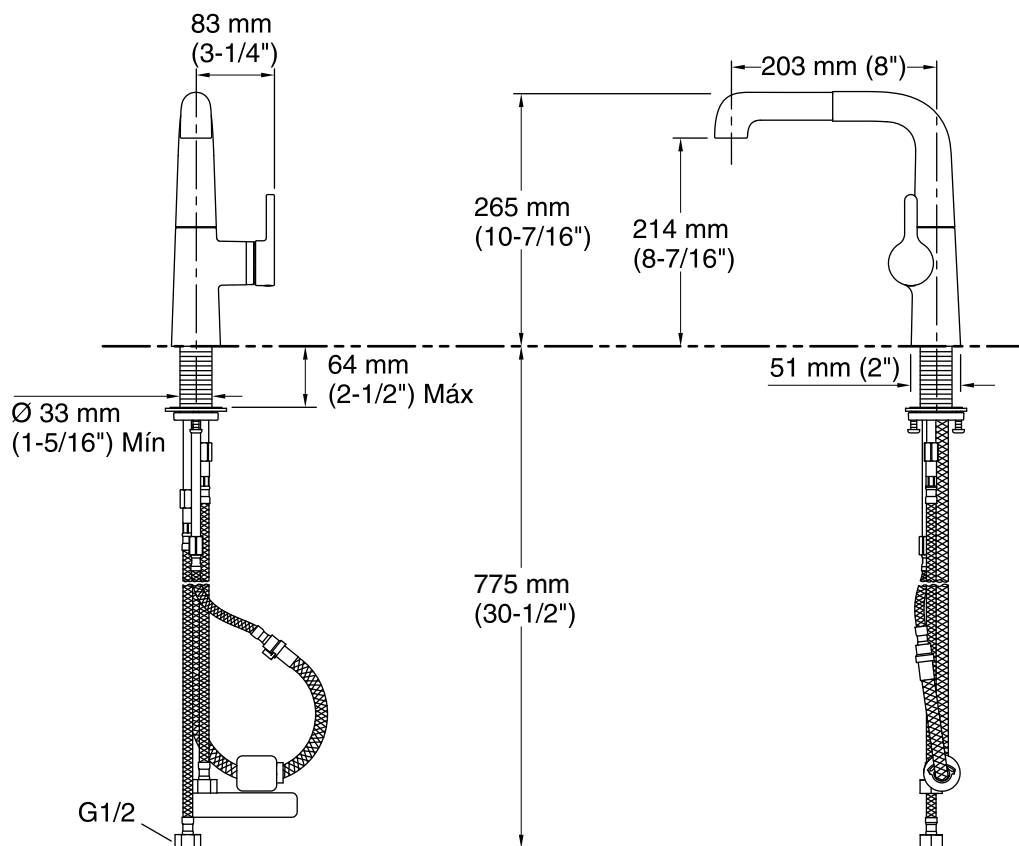

Misturador monocomando de mesa com
ducha removível para cozinha
K-6332BR-B4

Características do produto

- Fabricado em metal
- Os acabamentos duráveis da KOHLER resistem à corrosão e manchas
- Válvulas com mecanismo cerâmico com garantia limitada de 15 anos contra vazamentos
- Ducha Removível com tripla função: Jato Aerado, Jato e Pausa
- Ducha com a tecnologia MasterClean™ que oferece uma superfície de fácil limpeza e resistente ao acúmulo de impurezas
- Um flexível com tecnologia ProMotion™, que deixa a Ducha Removível mais fácil e confortável para usar
- Mangueiras flexíveis G1/2 para uma instalação mais fácil

As cores exibidas são apenas para referência.

Cor	Código	Descrição
■	CP	Polished Chrome

Misturador monocomando de mesa com
ducha removível para cozinha

K-6332BR-B4

Informações Técnicas

Todas as dimensões do produto são nominais.

Bica:

Comprimento da Bica: 203 mm (8")

Notas

Siga as instruções de instalação contidas no manual.