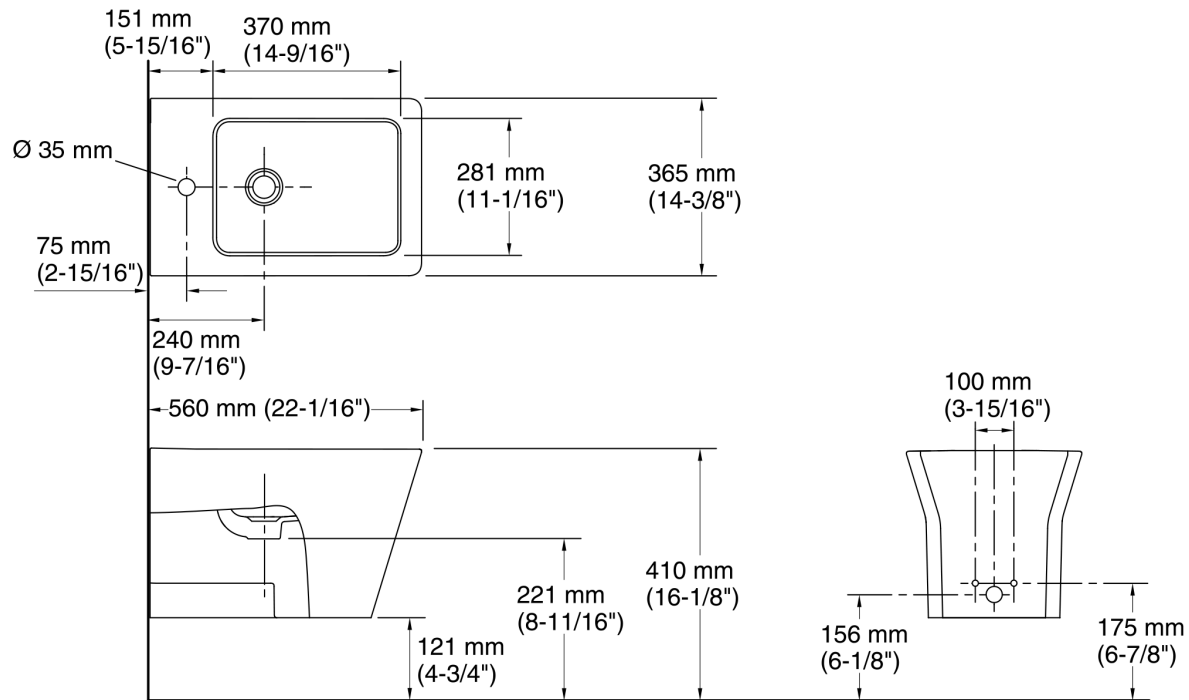

## Características

- Louça sanitária.
- Bidê suspenso.
- Um orifício para torneira.
- Tampa do ladrão cromada.
- Bacia carenada.
- Parte da Coleção Rêve®.
- 560 mm (22") (C) x 415 mm (16 5/16") (A) x 365 mm (14 3/8") (L)

## Informações técnicas

Todas as dimensões do produto são nominais.