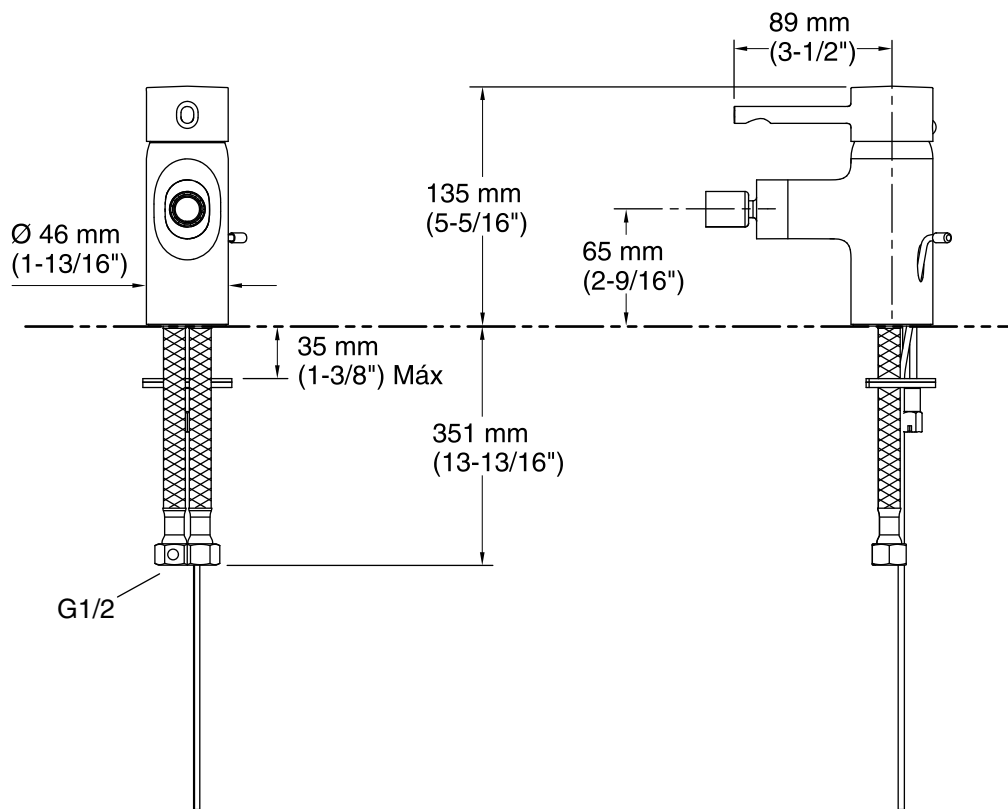

■	CP	Polished Chrome
---	----	-----------------

**Informações Técnicas**

Todas as dimensões do produto são nominais.

Válvula de escoamento inclusa: SIM

Notas

Siga as instruções de instalação contidas no manual.