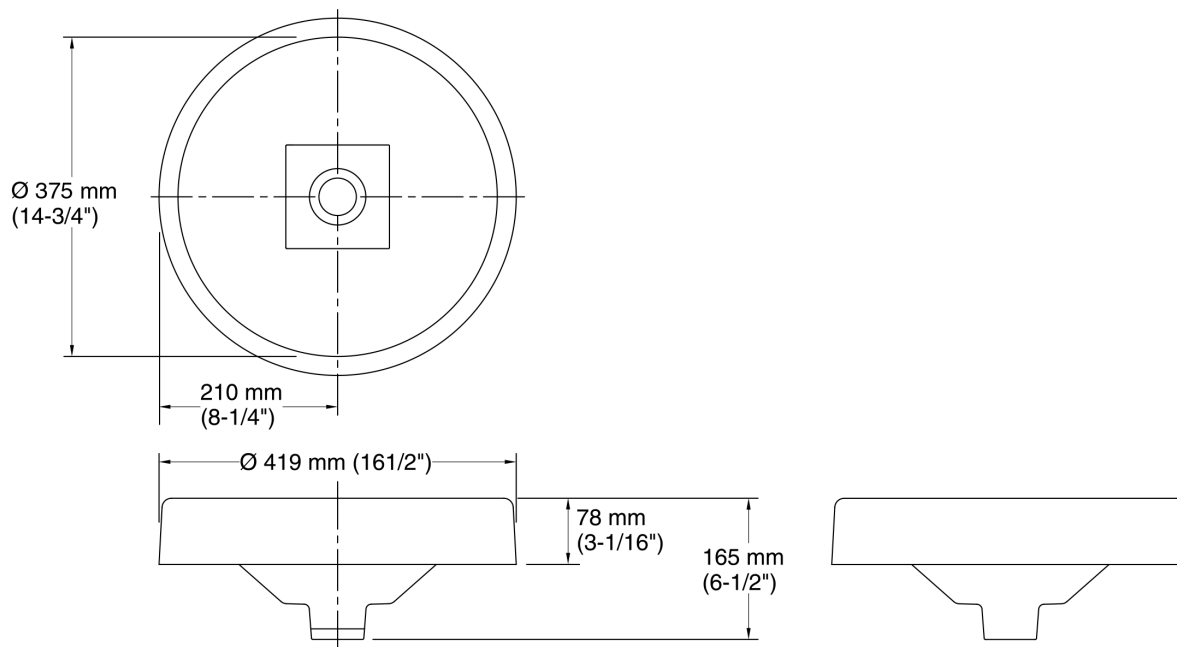

### Características

- Ferro fundido esmaltado da KOHLER®.
- Cuba de apoio.
- Cuba redonda com fundo quadrado.
- Sem ladrão.
- Sem furos para torneiras ou misturadores; requer produtos de mesa ou parede.
- Diâmetro de 419 mm (16 1/2").

### Componentes

Componente(s) adicional(is) incluído(s): Modelo de corte.

### Informações técnicas

Todas as dimensões do produto são nominais.

Configuração da cuba: Única

Tipo de instalação: Cuba de sobrepor

Dimensões

Diâmetro: 375 mm (14-3/4")

Profundidade da água: 116 mm (4-9/16")