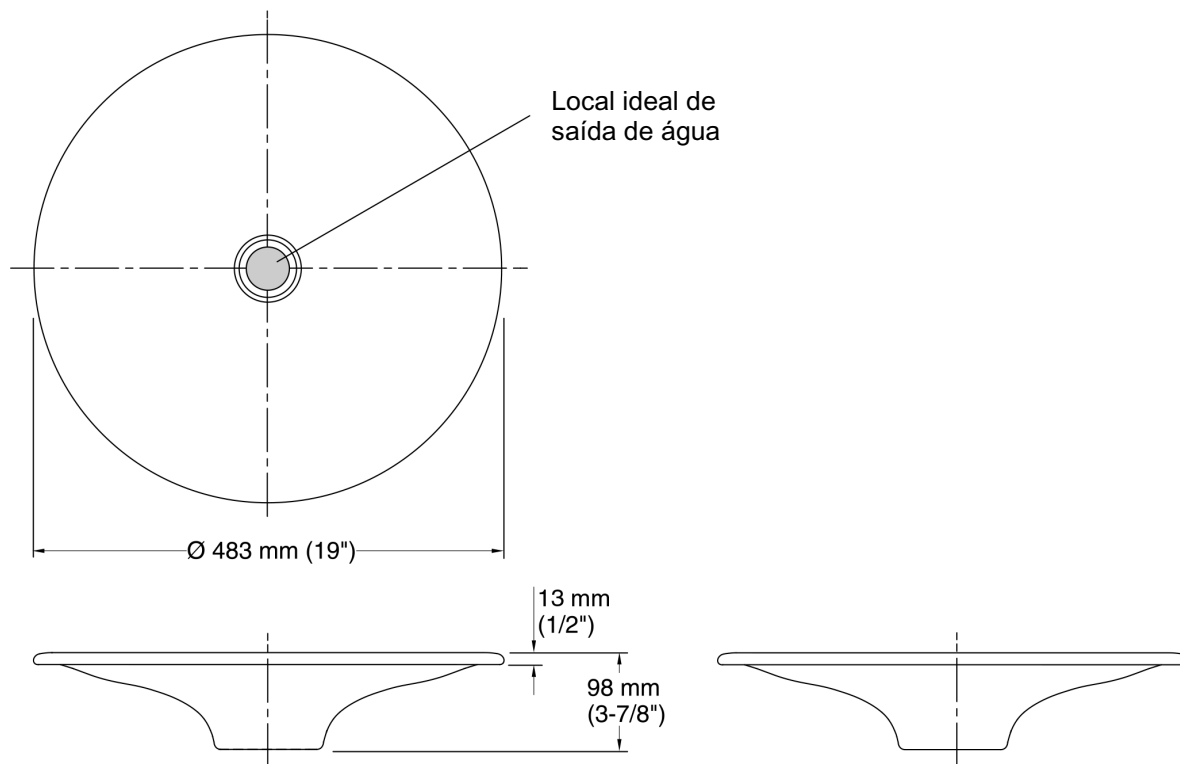

Características

- Cuba de vidro texturizado em forma de prato elevado.
- Cuba de apoio.
- Sem ladrão.
- Sem furos para torneiras ou misturadores; requer produtos de mesa ou parede.
- Amplitude que facilita o uso e proporciona certa imponência ao banheiro ou lavabo.
- Diâmetro de 483 mm (19").

Visite o site para obter informações detalhadas sobre a garantia.

Informações técnicas

Todas as dimensões do produto são nominais.

Configuração da cuba: Única

Tipo de instalação: Cuba de sobrepor

Dimensões

- Comprimento: 432 mm (17")
- Largura: 432 mm (17")
- Diâmetro: 479 mm (18-7/8")
- Profundidade da cuba: 46 mm (1-13/16")
- Profundidade da água: 46 mm (1-13/16")

Observações

Instale este produto de acordo com o guia de instalação.