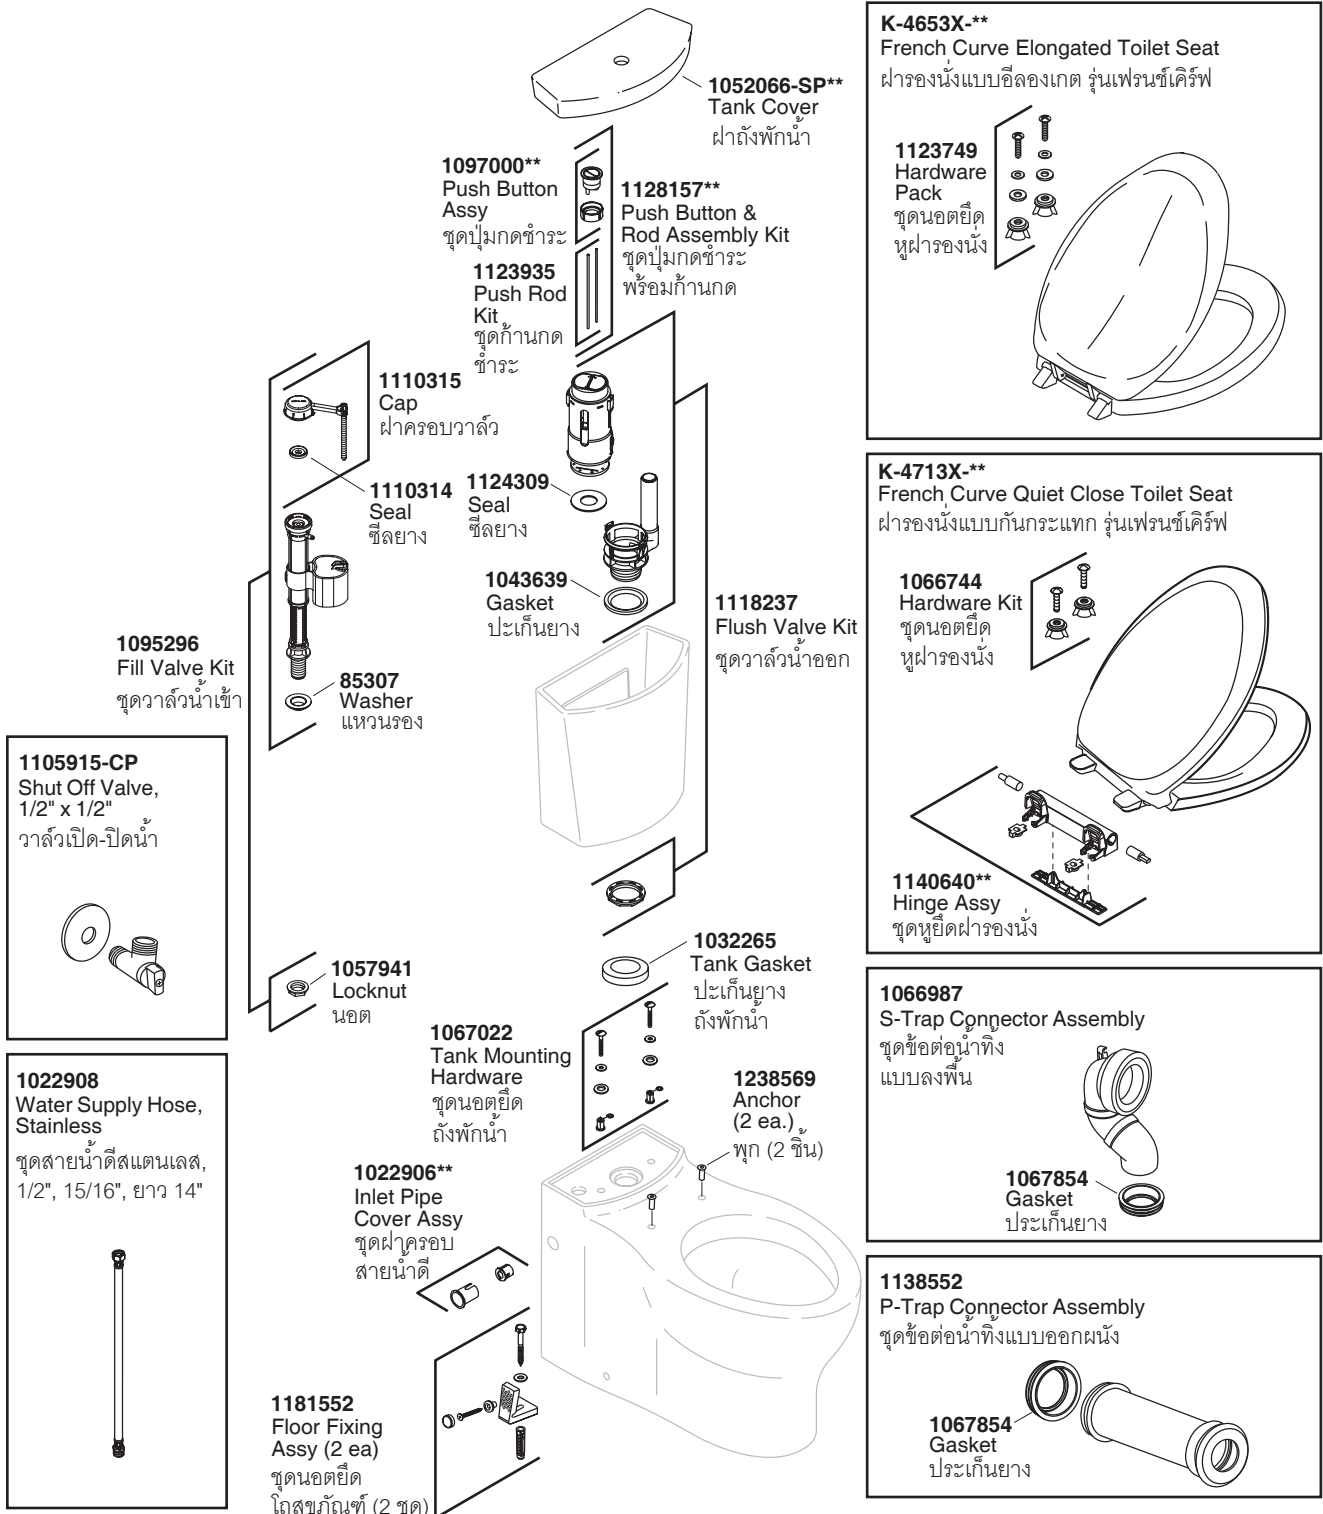

Model Toilet/รุ่น	Bowl/โถสุขภัณฑ์	Tank/ถังพักน้ำ	Seat/ฝารองนั่ง	Connector/ข้อต่อน้ำทิ้ง
K-45363X-**	K-45157X-**	K-4419X-W-**	K-4653X-**	1066987
K-45363X-C-**	K-45157X-**	K-4419X-W-***	K-4713X-**	1066987
K-45363X-P-**	K-45157X-**	K-4419X-W-**	K-4653X-**	1138552
K-45363X-CP-**	K-45157X-**	K-4419X-W-***	K-4713X-**	1138552

**Finish/color code must be specified when ordering.

**ระบุรหัสสี/สีเคลือบผิว/สีในการสั่งซื้อผลิตภัณฑ์