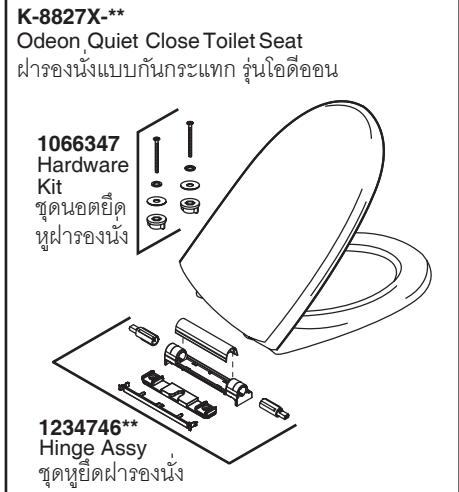

Model Toilet/รุ่น	Bowl/โถสุขภัณฑ์	Tank/ถังพักน้ำ	Seat/ฝารองนั่ง
K-18187X-S-**	K-8767X-**	K-17689X-**	K-8827X-**

**GP1059879**  
Tank Acc Pack  
Consists of 2 each  
(Screw, Rubber Washer,  
Stainless Washer, Nut)  
ชุดนอตยึดถังพักน้ำ  
(สกรู, แหวนยาง, แหวนรอง,  
นอต) จำนวน 2 ชุด