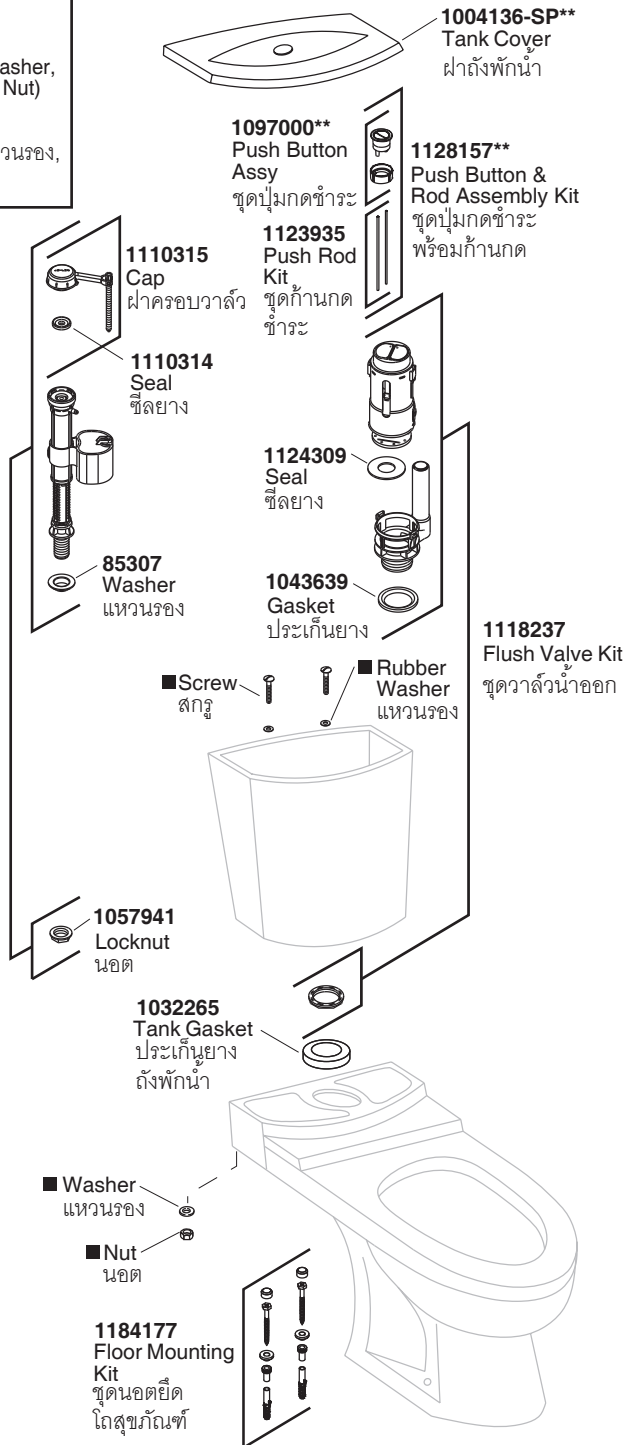

Model Toilet/รุ่น	Bowl/โถสุขภัณฑ์	Tank/ถังพักน้ำ	Seat/ฝารองนั่ง
K-18187X-S-**	K-8767X-**	K-17689X-**	K-8827X-**

**GP1059879**  
Tank Acc Pack  
Consists of 2 each  
(Screw, Rubber Washer,  
Stainless Washer, Nut)  
ชุดนอตยึดถังพักน้ำ  
(สกรู, แหวนยาง, แหวนรอง,  
นอต) จำนวน 2 ชุด

\*\*Finish/color code must be specified when ordering.

\*\*ระบุรหัสสีวัสดุเคลือบผิว/สีในการสั่งซื้อผลิตภัณฑ์