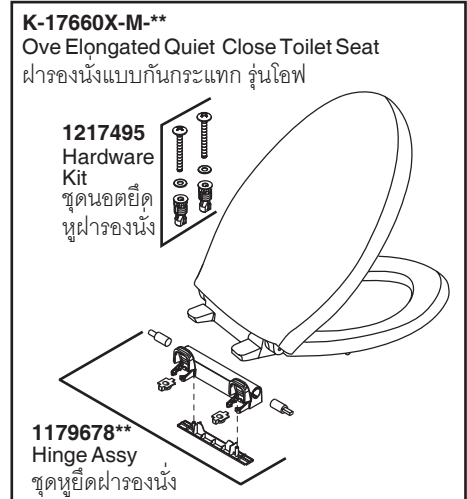

Model Toilet/รุ่น	Seat/ฝารองนั่ง	Connector/ข้อต่อน้ำทิ้ง
K-45382X-S-**	K-17660X-M-**	1066987
K-45382X-SP-**	K-17660X-M-**	1138552

\*\*Finish/color code must be specified when ordering  
\*\*ระบุรหัสสีวัสดุเคลือบผิว/สีในการสั่งซื้อผลิตภัณฑ์