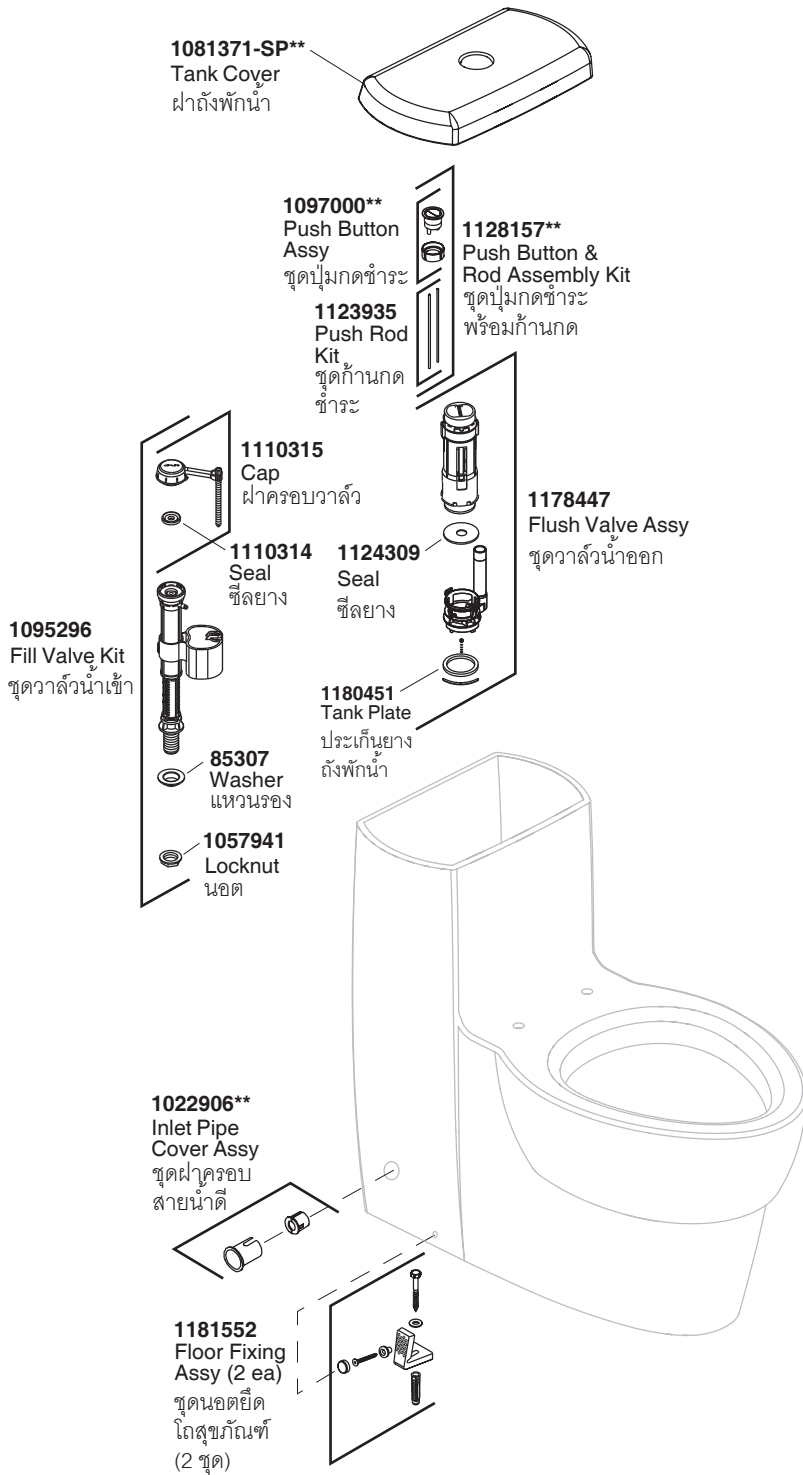

Model Toilet/รุ่น	Seat/ฝารองนั่ง	Connector/ข้อต่อน้ำทิ้ง
K-45382X-S-**	K-17660X-M-**	1066987
K-45382X-SP-**	K-17660X-M-**	1138552

\*\*Finish/color code must be specified when ordering  
\*\*ระบุรหัสสีวัสดุเคลือบผิว/สีในการสั่งซื้อผลิตภัณฑ์