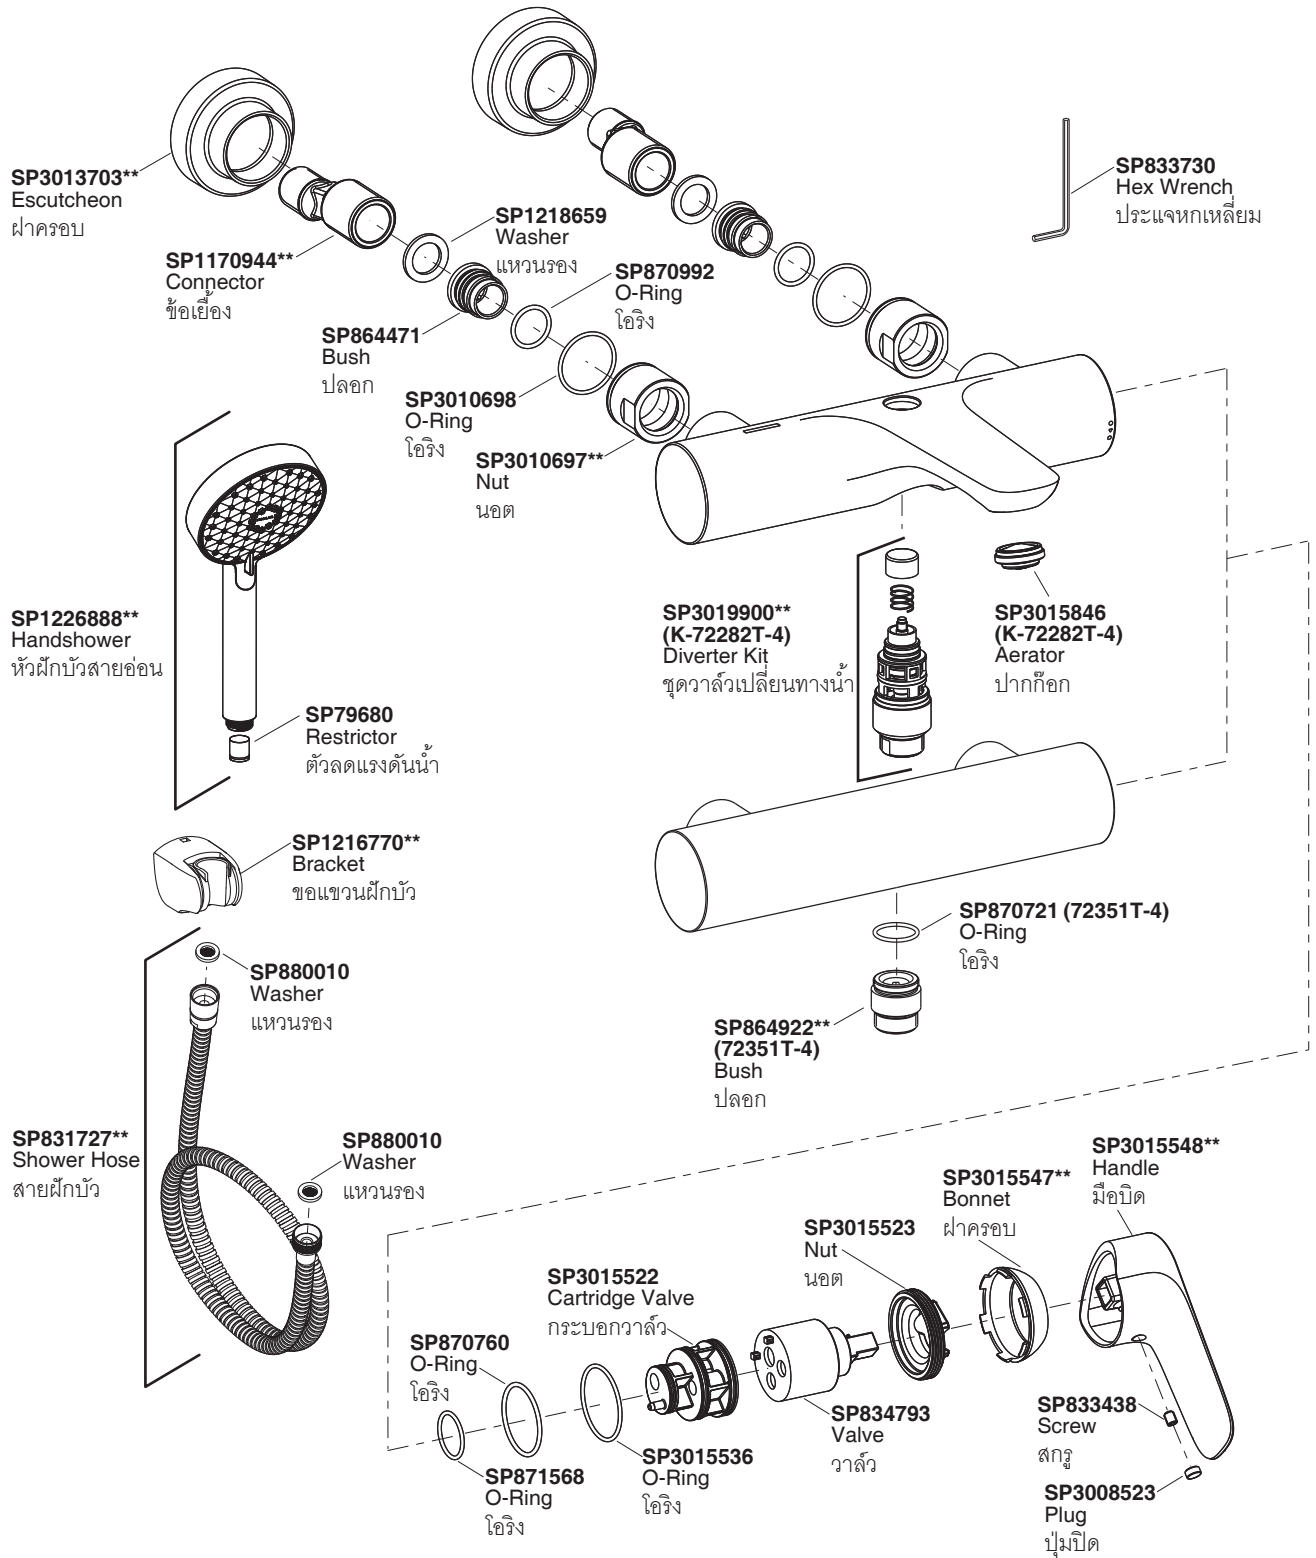

Model/รุ่น	Description/ชื่อผลิตภัณฑ์
K-72282T-4-**	Aleo Exposed Wall-Mount Bath and Shower Mixer/ก๊อกผสมล้างอ่างอาบน้ำและยื่นอาบแบบติดผนังพร้อมฝักบัวสายอ่อน รุ่นอาเลโอ
K-72351T-4-**	Aleo Exposed Wall-Mount Shower Mixer/ก๊อกผสมยื่นอาบแบบติดผนังพร้อมฝักบัวสายอ่อน รุ่นอาเลโอ

**Finish/color code must be specified when ordering

**ระบุรหัสสีวัสดุเคลือบผิว/สีในการสั่งซื้อผลิตภัณฑ์