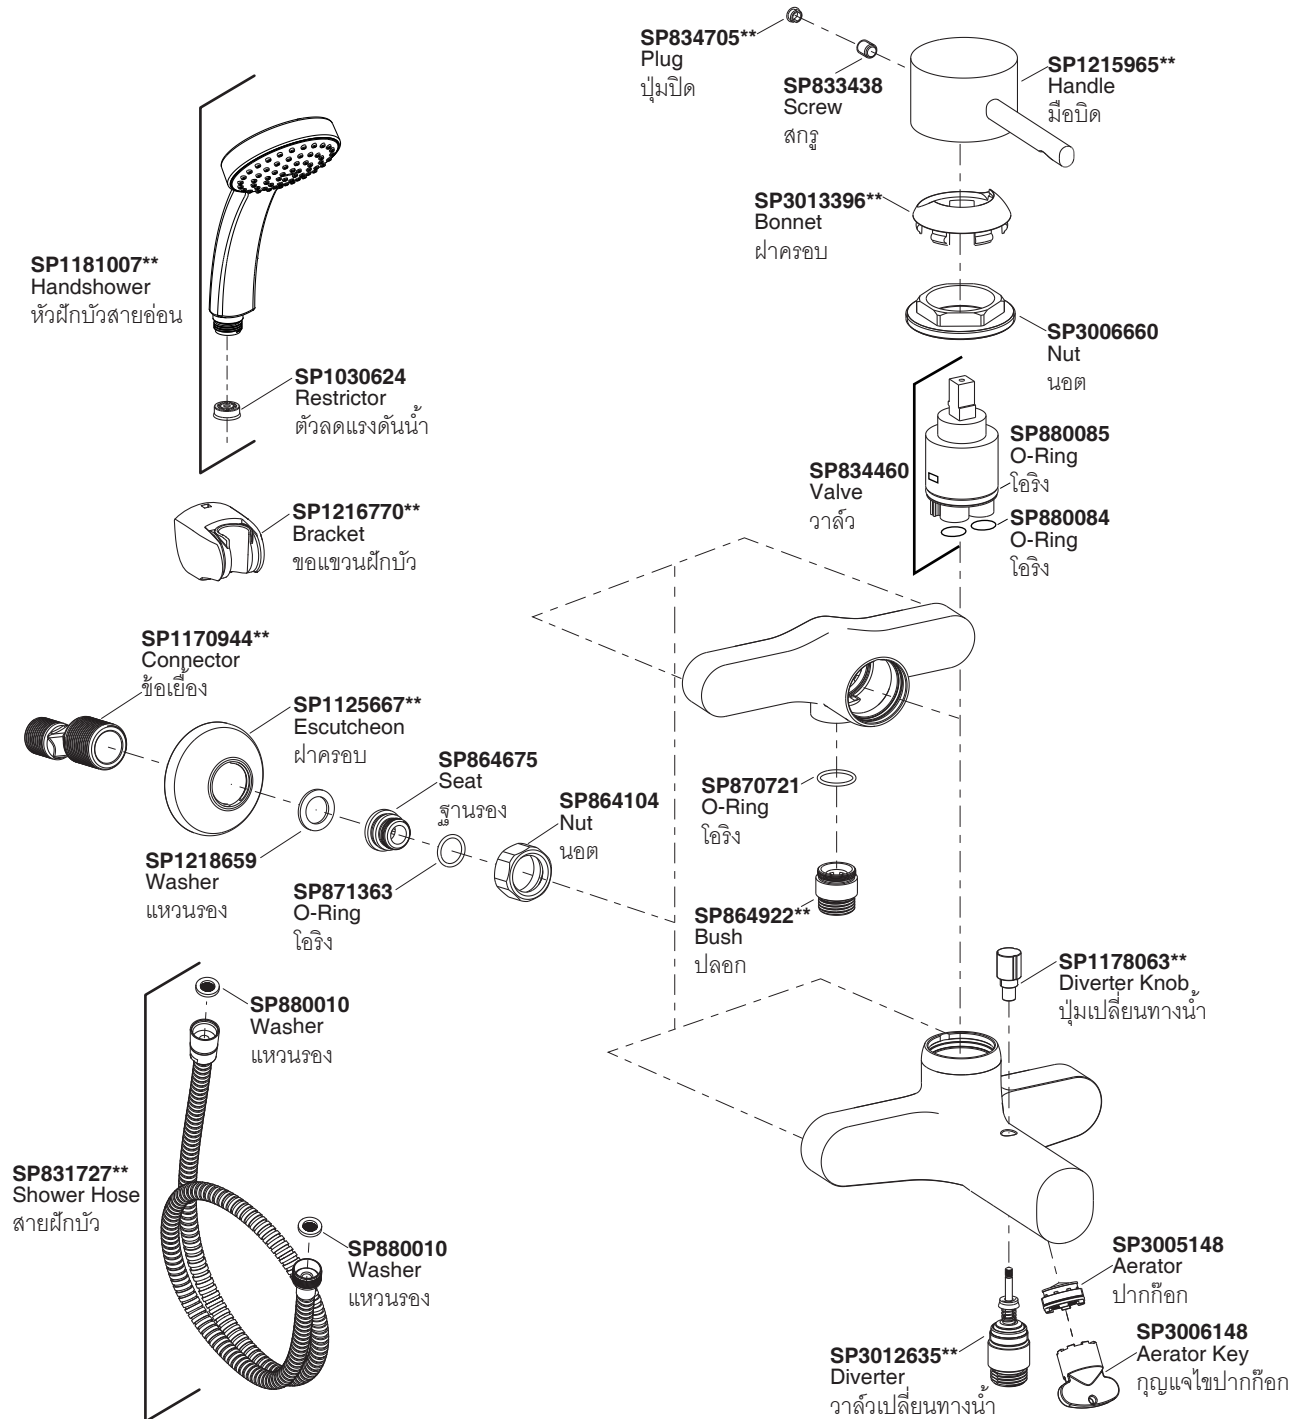

Model/รุ่น	Description/ชื่อผลิตภัณฑ์
K-45532X-4-**-	Cuff Exposed Wall-Mount Bath and Shower Mixer/ก๊อกผสมลงอ่างอาบน้ำและยืนอาบแบบติดผนังพร้อมฝักบัวสายอ่อน รุ่นคัพ
K-45533X-4-**-	Cuff Exposed Wall-Mount Shower Mixer/ก๊อกผสมยืนอาบแบบติดผนังพร้อมฝักบัวสายอ่อน รุ่นคัพ

**Finish/color code must be specified when ordering
**ระบุรหัสสีวัสดุเคลือบผิว/สีในการสั่งซื้อผลิตภัณฑ์