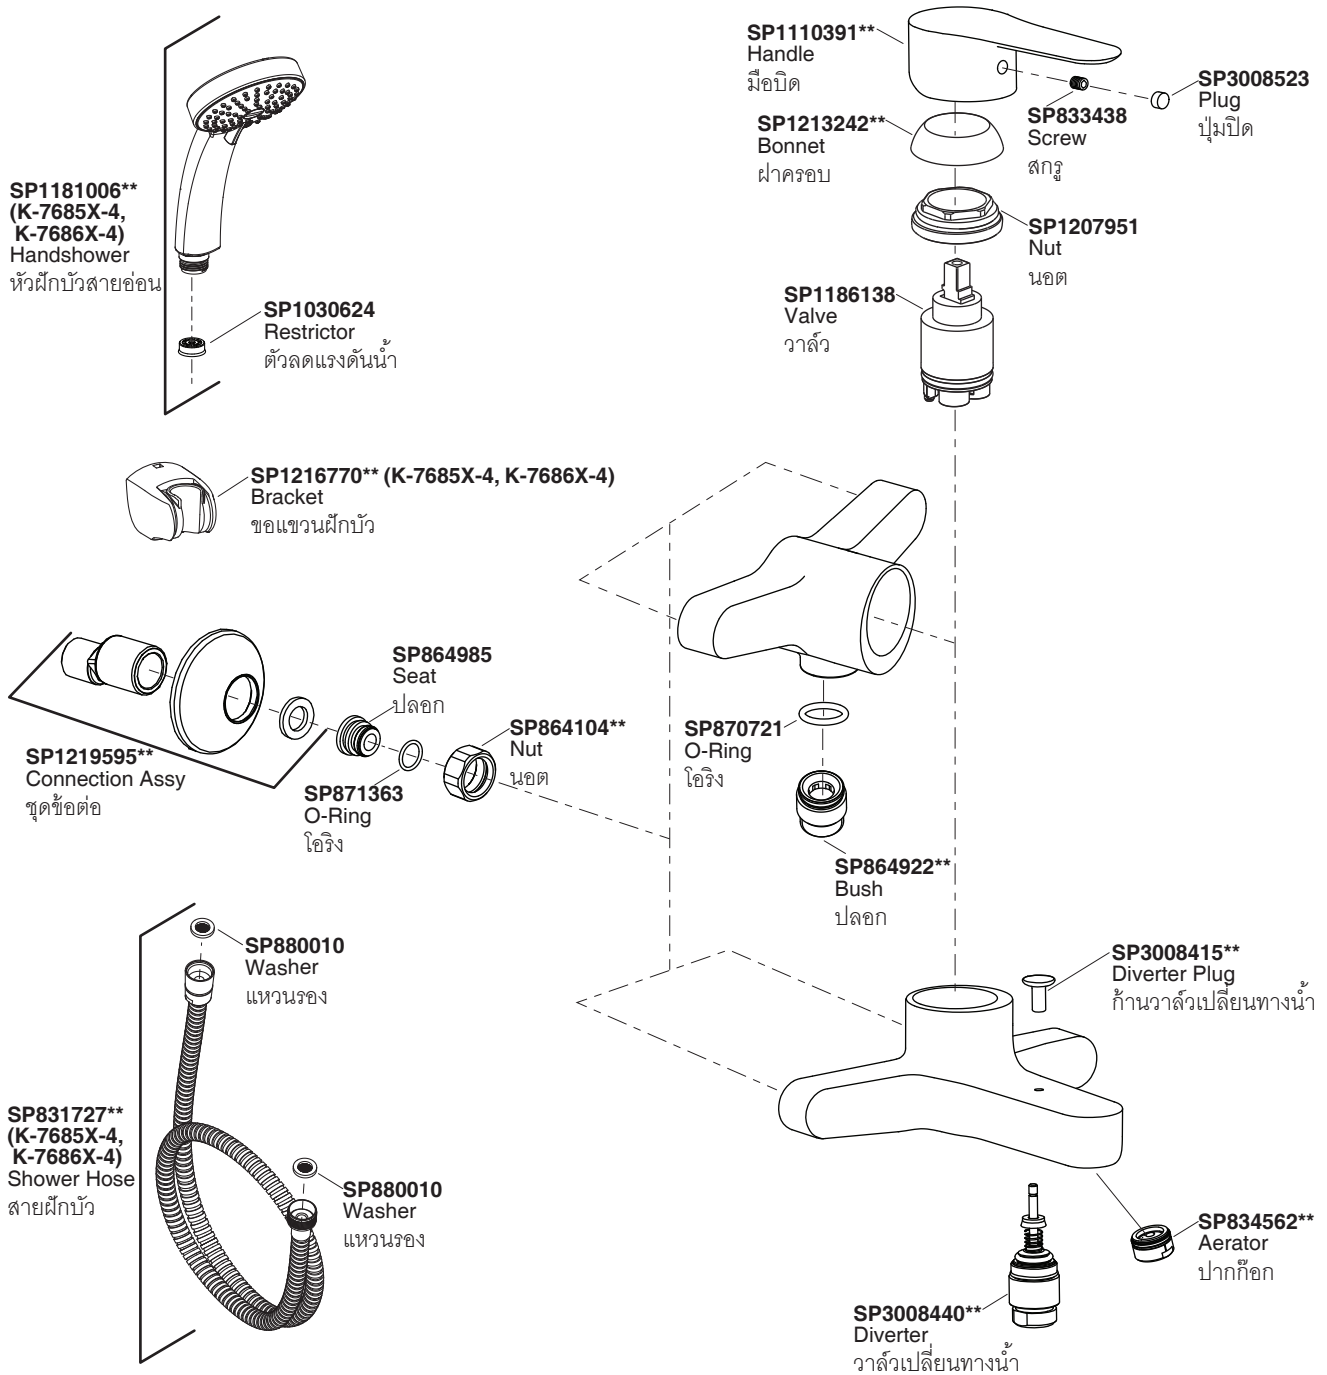

Model/รุ่น	Description/ชื่อผลิตภัณฑ์
K-7685X-4**	July Exposed Wall-Mount Shower Mixer/ก๊อกผสมยืนอาบแบบติดผนังพร้อมฝักบัวสายอ่อน รุ่นจูเลียน
K-7685X-ZZ**	July Exposed Wall-Mount Shower Mixer/ก๊อกผสมยืนอาบแบบติดผนัง รุ่นจูเลียน
K-7686X-4**	July Exposed Wall-Mount Bath and Shower Mixer/ก๊อกผสมลงอ่างอาบน้ำและยืนอาบแบบติดผนังพร้อมฝักบัวสายอ่อน รุ่นจูเลียน

**Finish/color code must be specified when ordering
**ระบุรหัสสีวัสดุเคลือบผิว/สีในการสั่งซื้อผลิตภัณฑ์