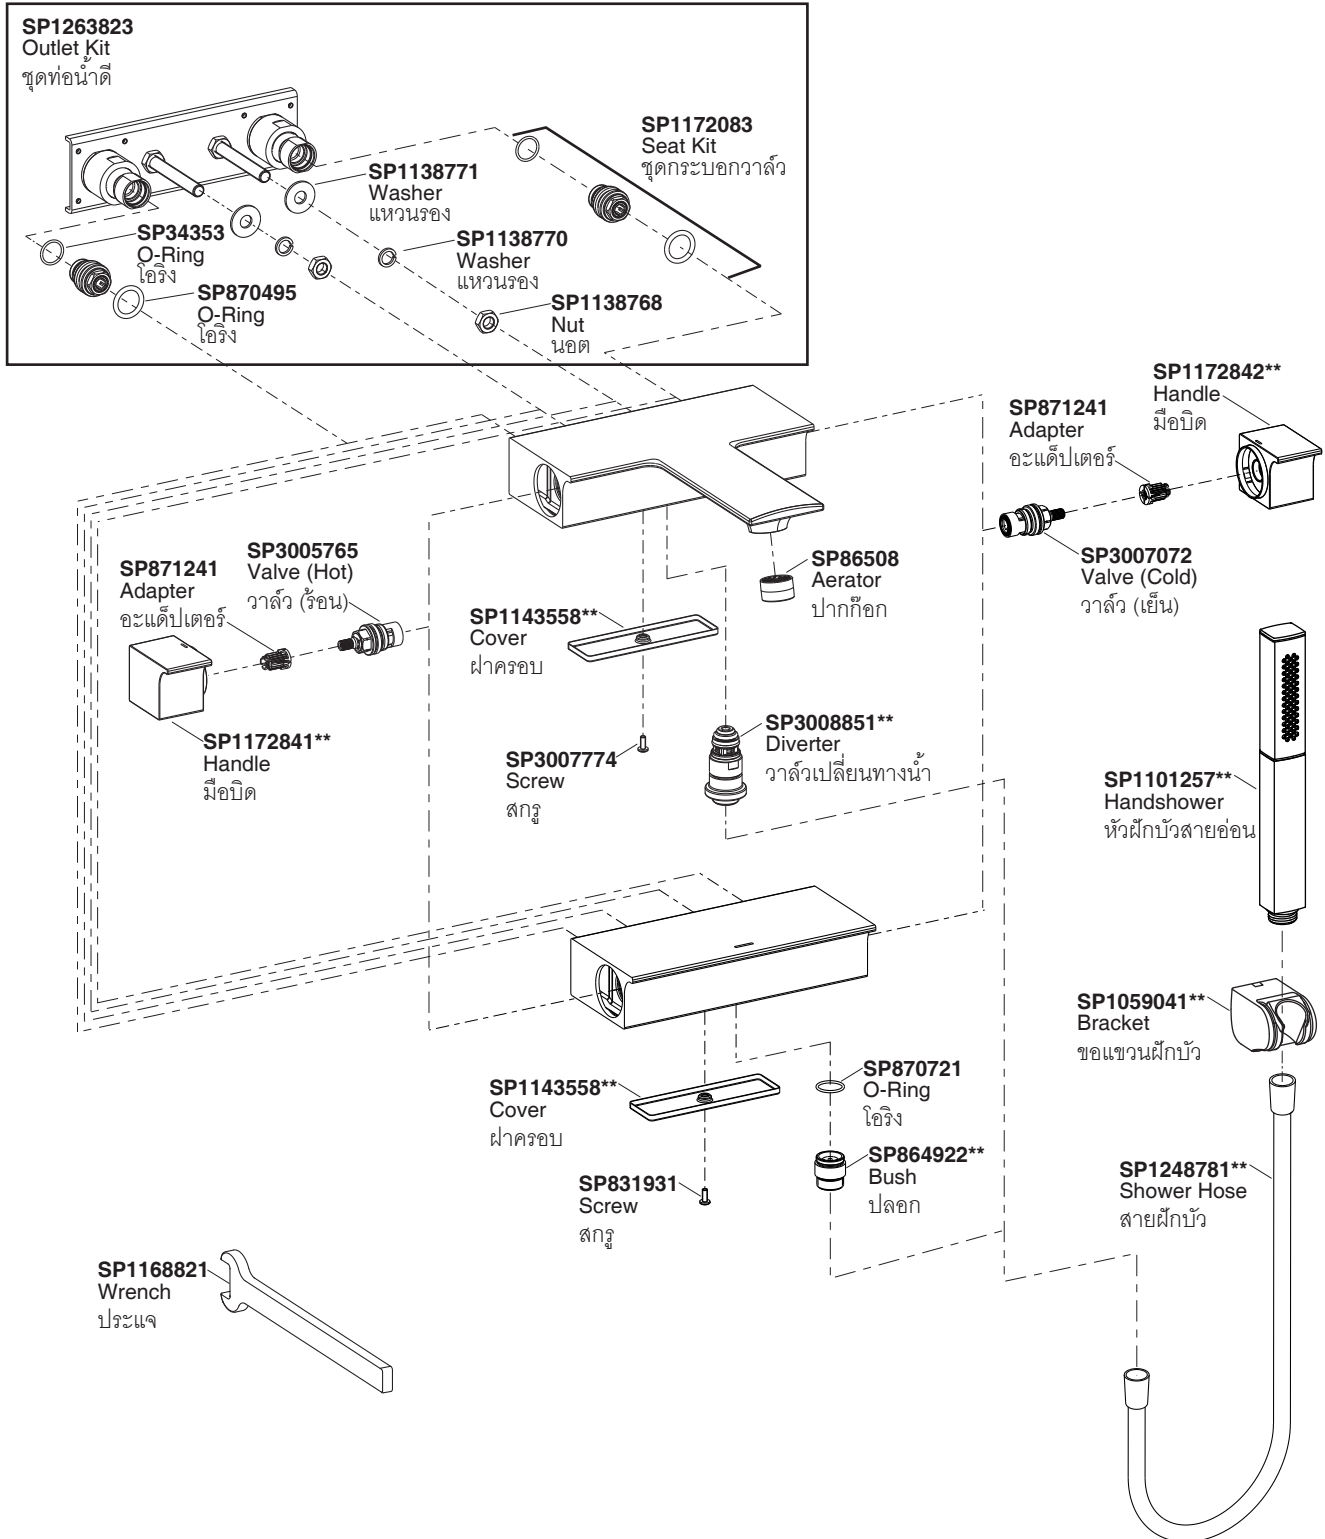

Model/รุ่น	Description/ชื่อผลิตภัณฑ์
K-9100X-9**	Stance Exposed Wall-Mount Bath and Shower Mixer/ก๊อกผสมลงอ่างอาบน้ำและยืนอาบแบบติดผนังพร้อมฝักบัวสายอ่อน รุ่นสแตนซ์
K-9102X-9**	Stance Exposed Wall-Mount Shower Mixer/ก๊อกผสมยืนอาบแบบติดผนังพร้อมฝักบัวสายอ่อน รุ่นสแตนซ์

**Finish/color code must be specified when ordering

**ระบุรหัสสี/สีเคลือบผิว/สีในการสั่งซื้อผลิตภัณฑ์