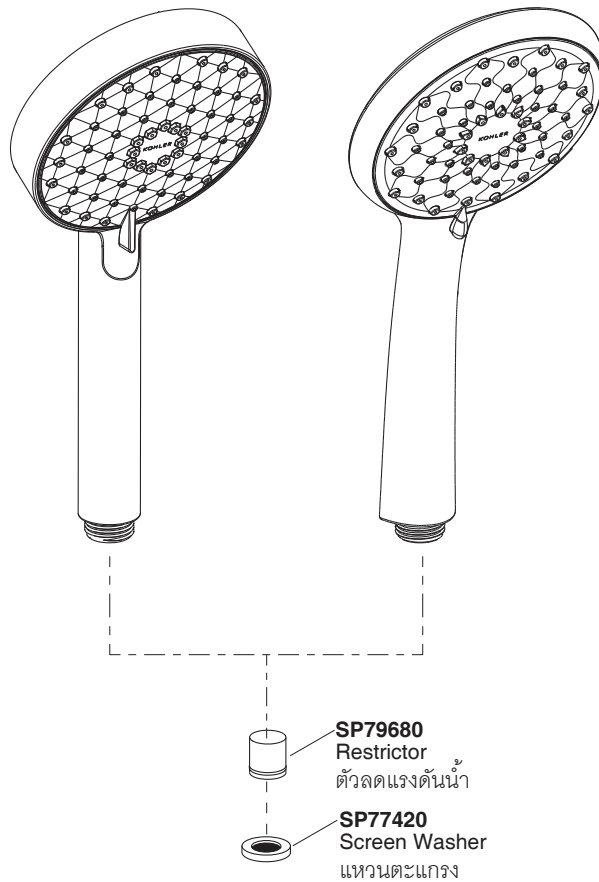

| Model/รุ่น | Description/ชื่อผลิตภัณฑ์ |
|--------------|--|
| K-R72415T-** | Awaken Multi Function Handshower (Geo)-Standard Flow/หัวฝักบัวสายอ่อน รุ่นอะเวเคน(จีโอ)-สแตนดาร์ด |
| K-R72421T-** | Awaken Multi Function Handshower (ORG)-Standard Flow/หัวฝักบัวสายอ่อน รุ่นอะเวเคน(ออแกนิก)-สแตนดาร์ด |

**Finish/color code must be specified when ordering

**ระบุรหัสสีวัสดุเคลือบผิว/สีในการสั่งซื้อผลิตภัณฑ์