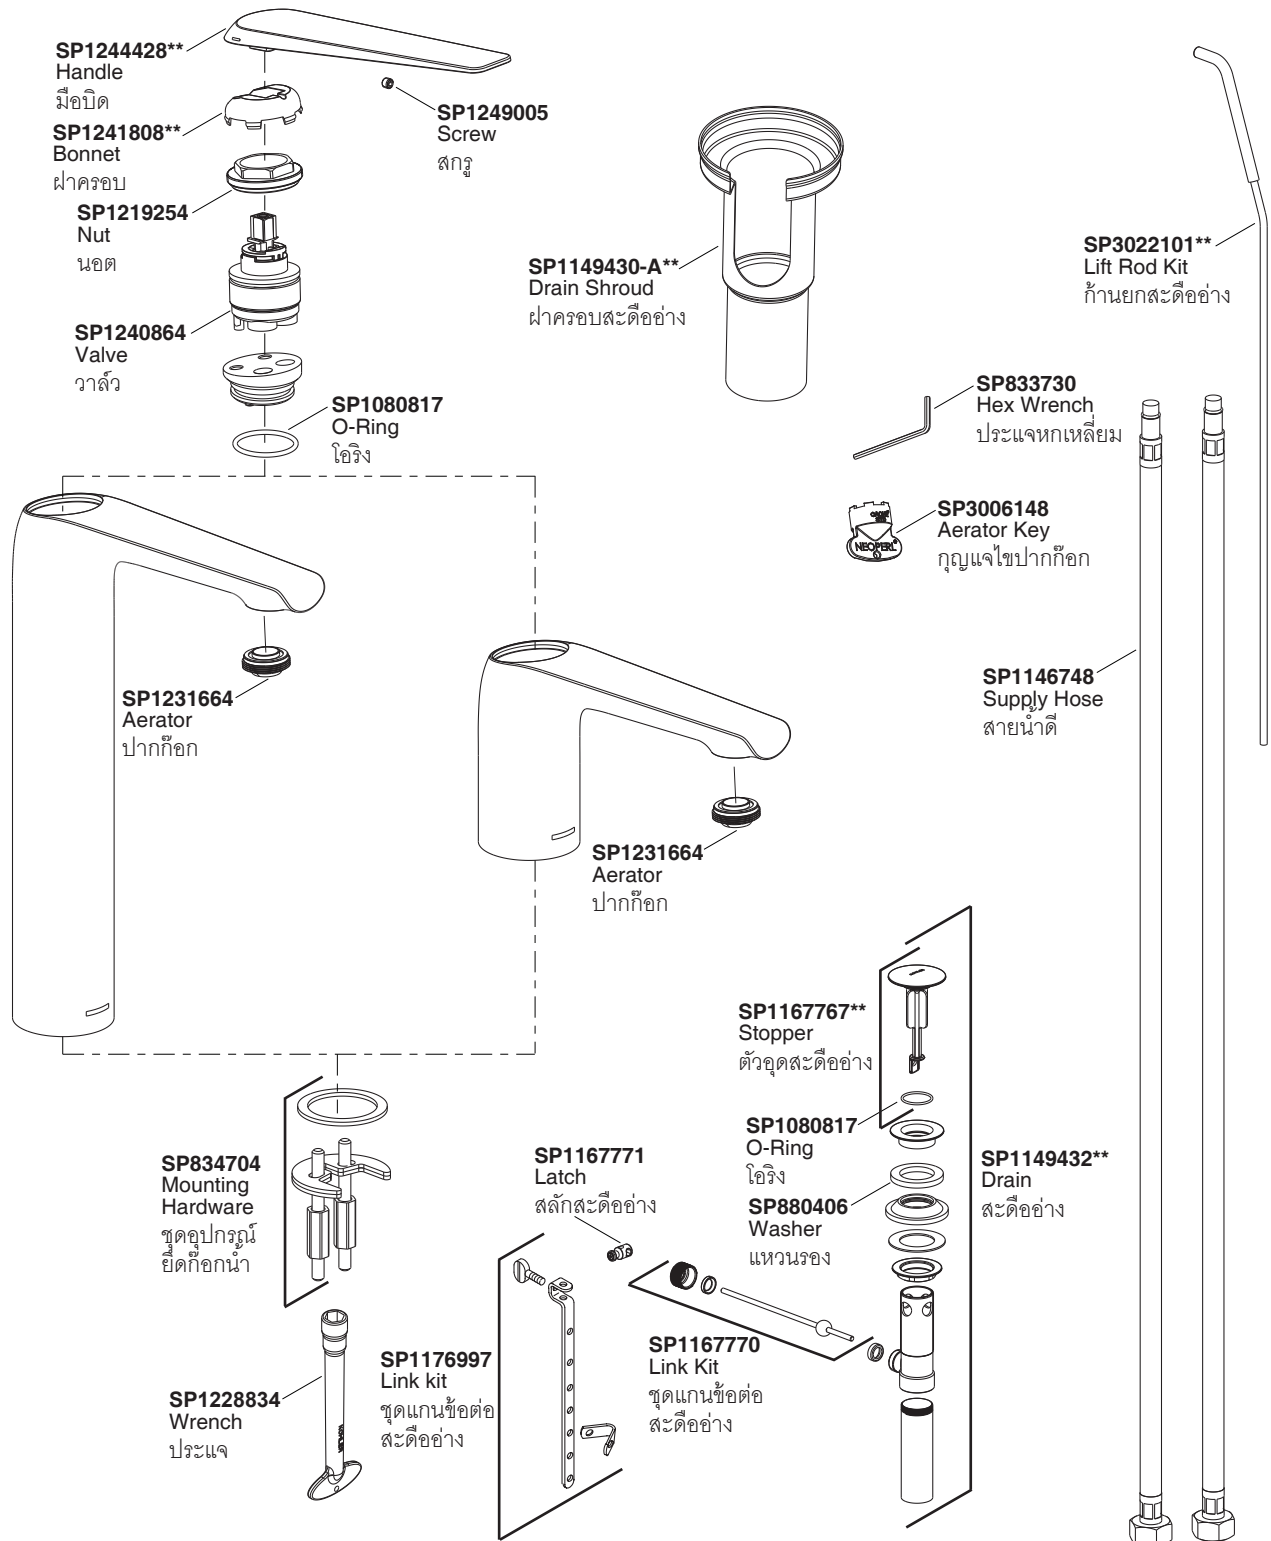

Model/รุ่น	Description/ชื่อผลิตภัณฑ์
K-97345T-4-**	Avid Single-Hole Lavatory Faucet/ก๊อกผสมอ่างล้างหน้ารูเดียวแบบก้านโยก รุ่นอะวีด
K-97348T-4-**	Avid Super Tall Single-Hole Lavatory Faucet/ก๊อกผสมอ่างล้างหน้าทรงสูงพิเศษรูเดียวแบบก้านโยก รุ่นอะวีด

\*\*Finish/color code must be specified when ordering.

\*\*ระบุรหัสสี/สีเคลือบผิว/สีในการสั่งซื้อผลิตภัณฑ์