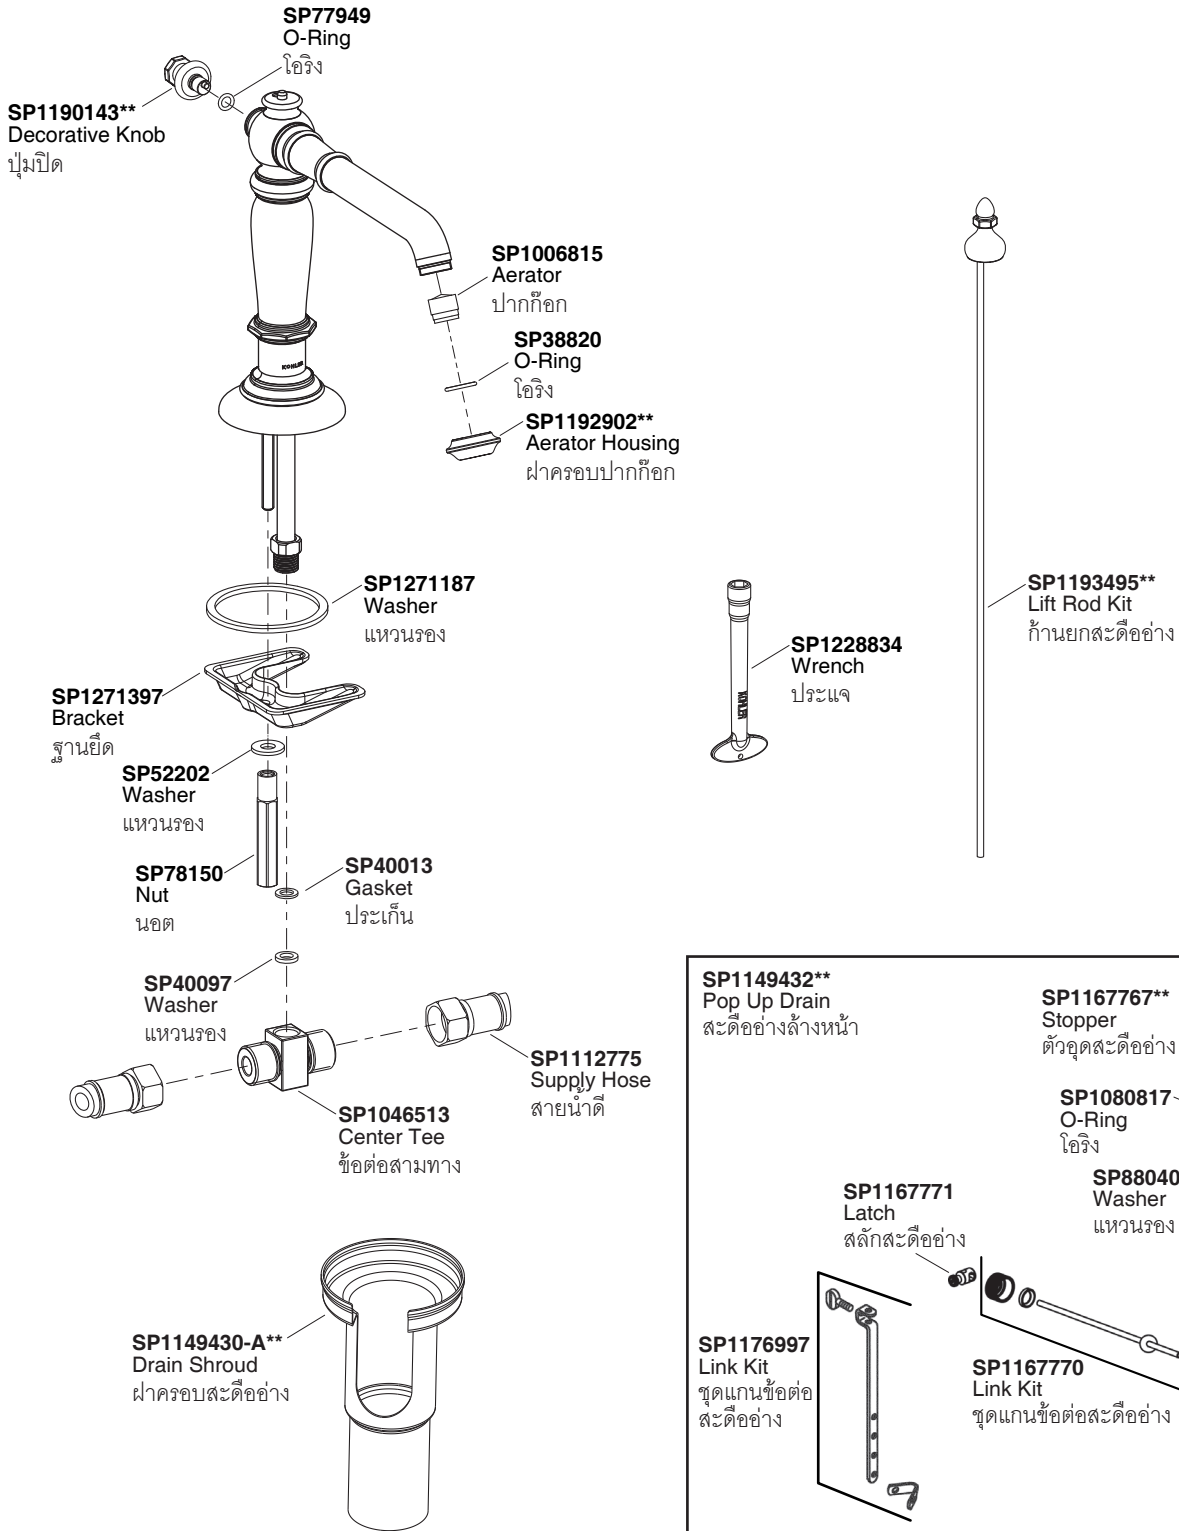

Model/รุ่น	Description/ชื่อผลิตภัณฑ์
K-72760T-**	Artifacts Widespread Spout, Column/หัวก๊อกผสมอ่างล้างหน้าเซ็นเตอร์ 8" ปากก๊อก-คอลัมน์ รุ่นอาร์ทิแฟคส์

**Finish/color code must be specified when ordering
**ระบุรหัสสีวัสดุเคลือบผิว/สีในการสั่งซื้อผลิตภัณฑ์