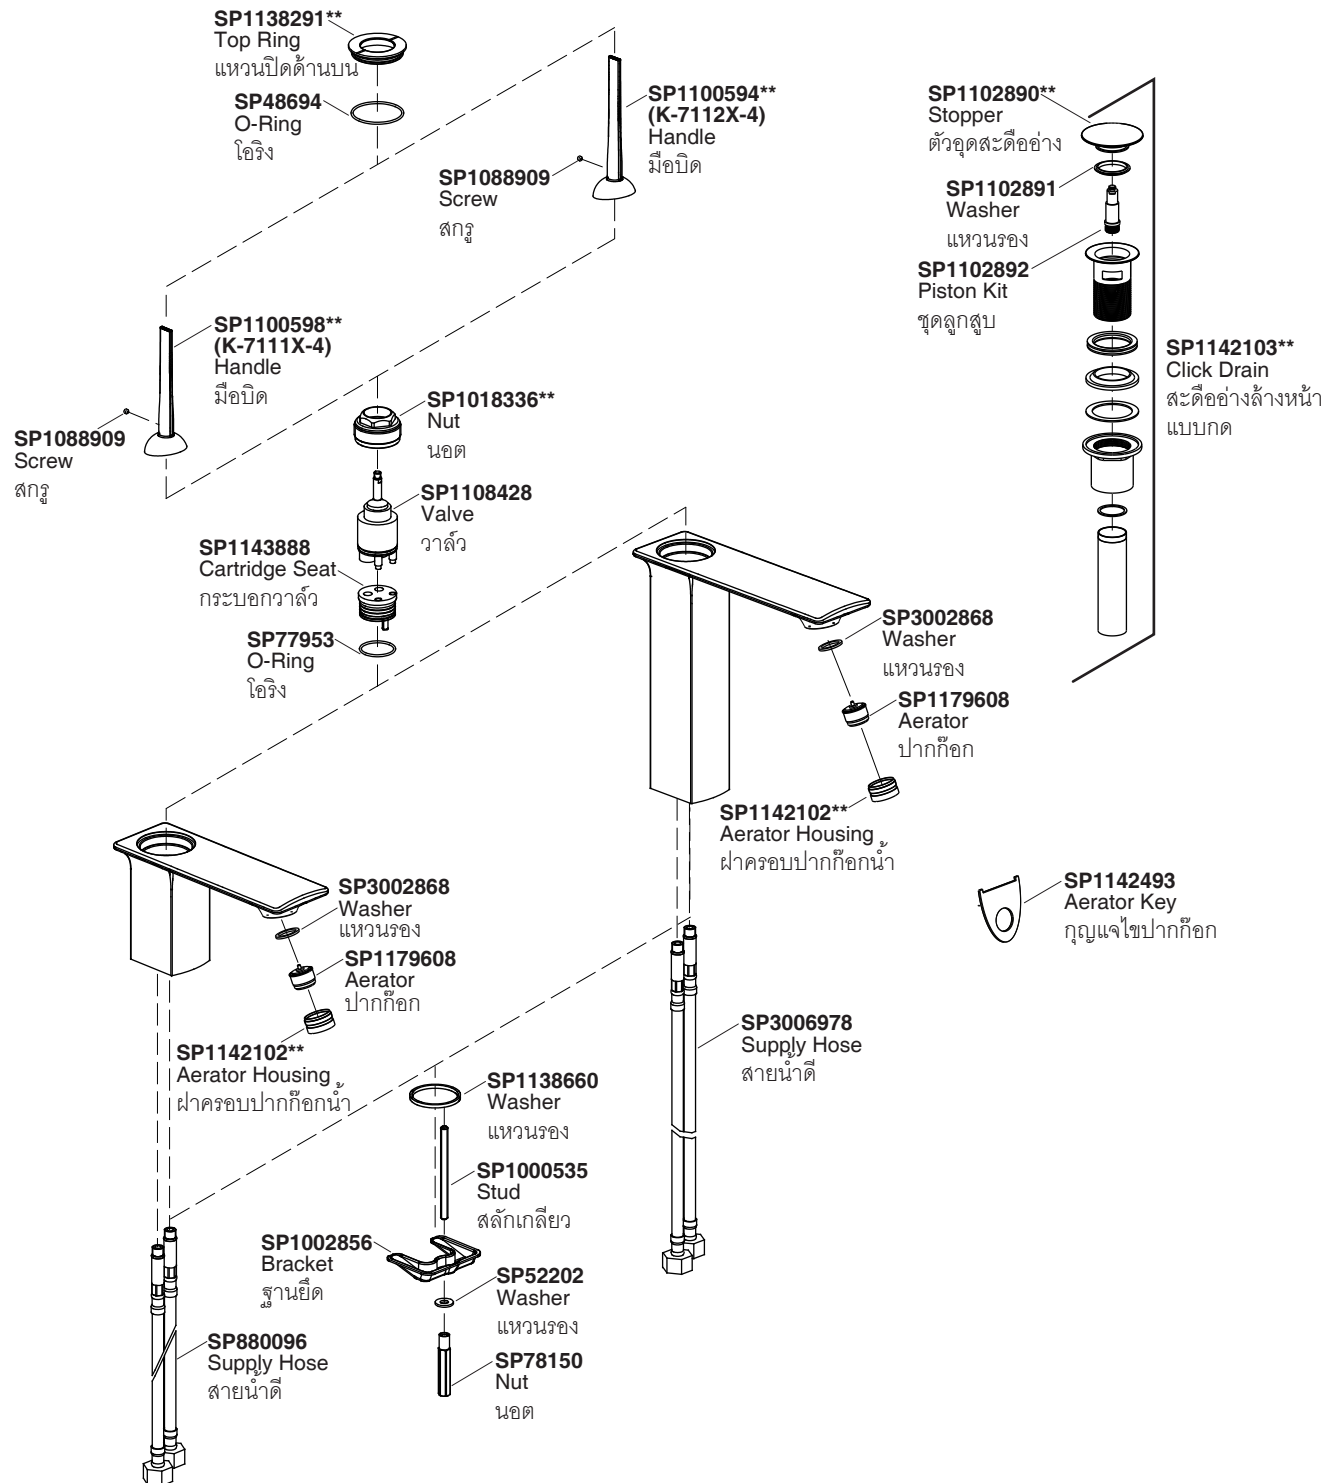

| Model/รุ่น | Description/ชื่อผลิตภัณฑ์ |
|-------------|--|
| K-7111X-4** | Stance Single-Hole Lavatory Faucet/ก๊อกผสมอ่างล้างหน้ารูเดี่ยวแบบก้านโยก รุ่นสเตนซ์ |
| K-7112X-4** | Stance Tall Single-Hole Lavatory Faucet/ก๊อกผสมอ่างล้างหน้าทรงสูงรูเดี่ยวแบบก้านโยก รุ่นสเตนซ์ |

**Finish/color code must be specified when ordering

**ระบุรหัสสี/สีเคลือบผิว/สีในการสั่งซื้อผลิตภัณฑ์