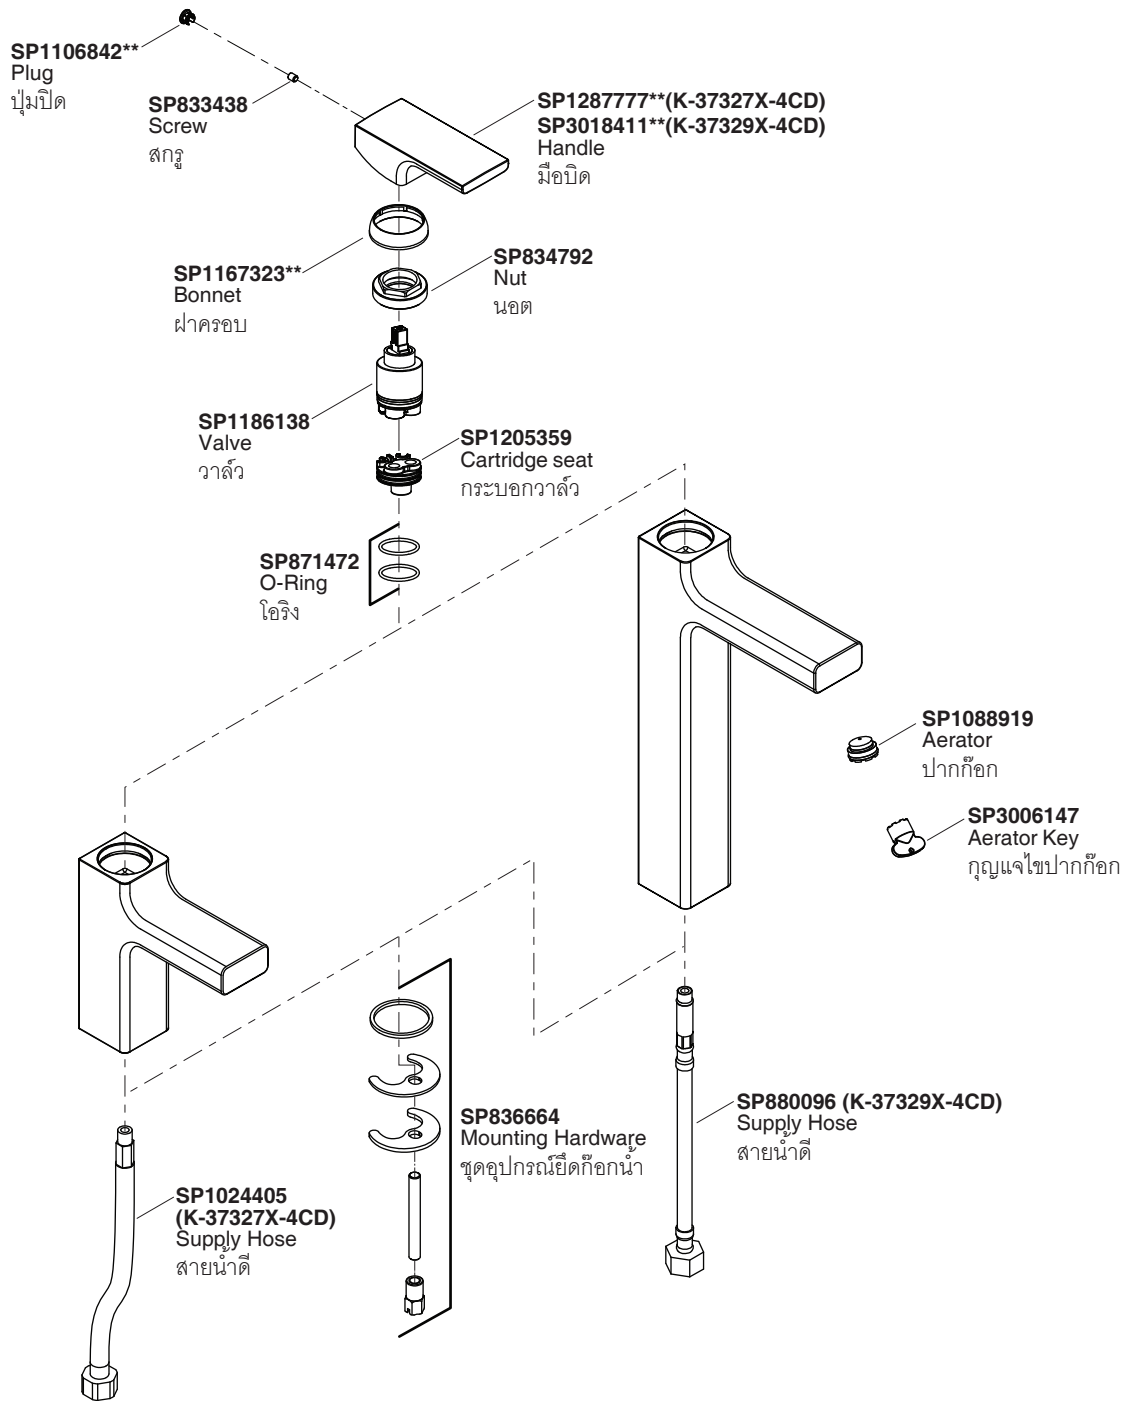

Model/รุ่น	Description/ชื่อผลิตภัณฑ์
K-37327X-4CD-**	Strayt Cold Only Lavatory Faucet/ก๊อกเดี่ยวอ่างล้างหน้าแบบก้านโยก รุ่นสเตย์ท
K-37329X-4CD-**	Strayt Tall Cold Only Lavatory Faucet/ก๊อกเดี่ยวอ่างล้างหน้าทรงสูงแบบก้านโยก รุ่นสเตย์ท

**Finish/color code must be specified when ordering
**ระบุรหัสสี/สีเคลือบผิว/สีในการสั่งซื้อผลิตภัณฑ์