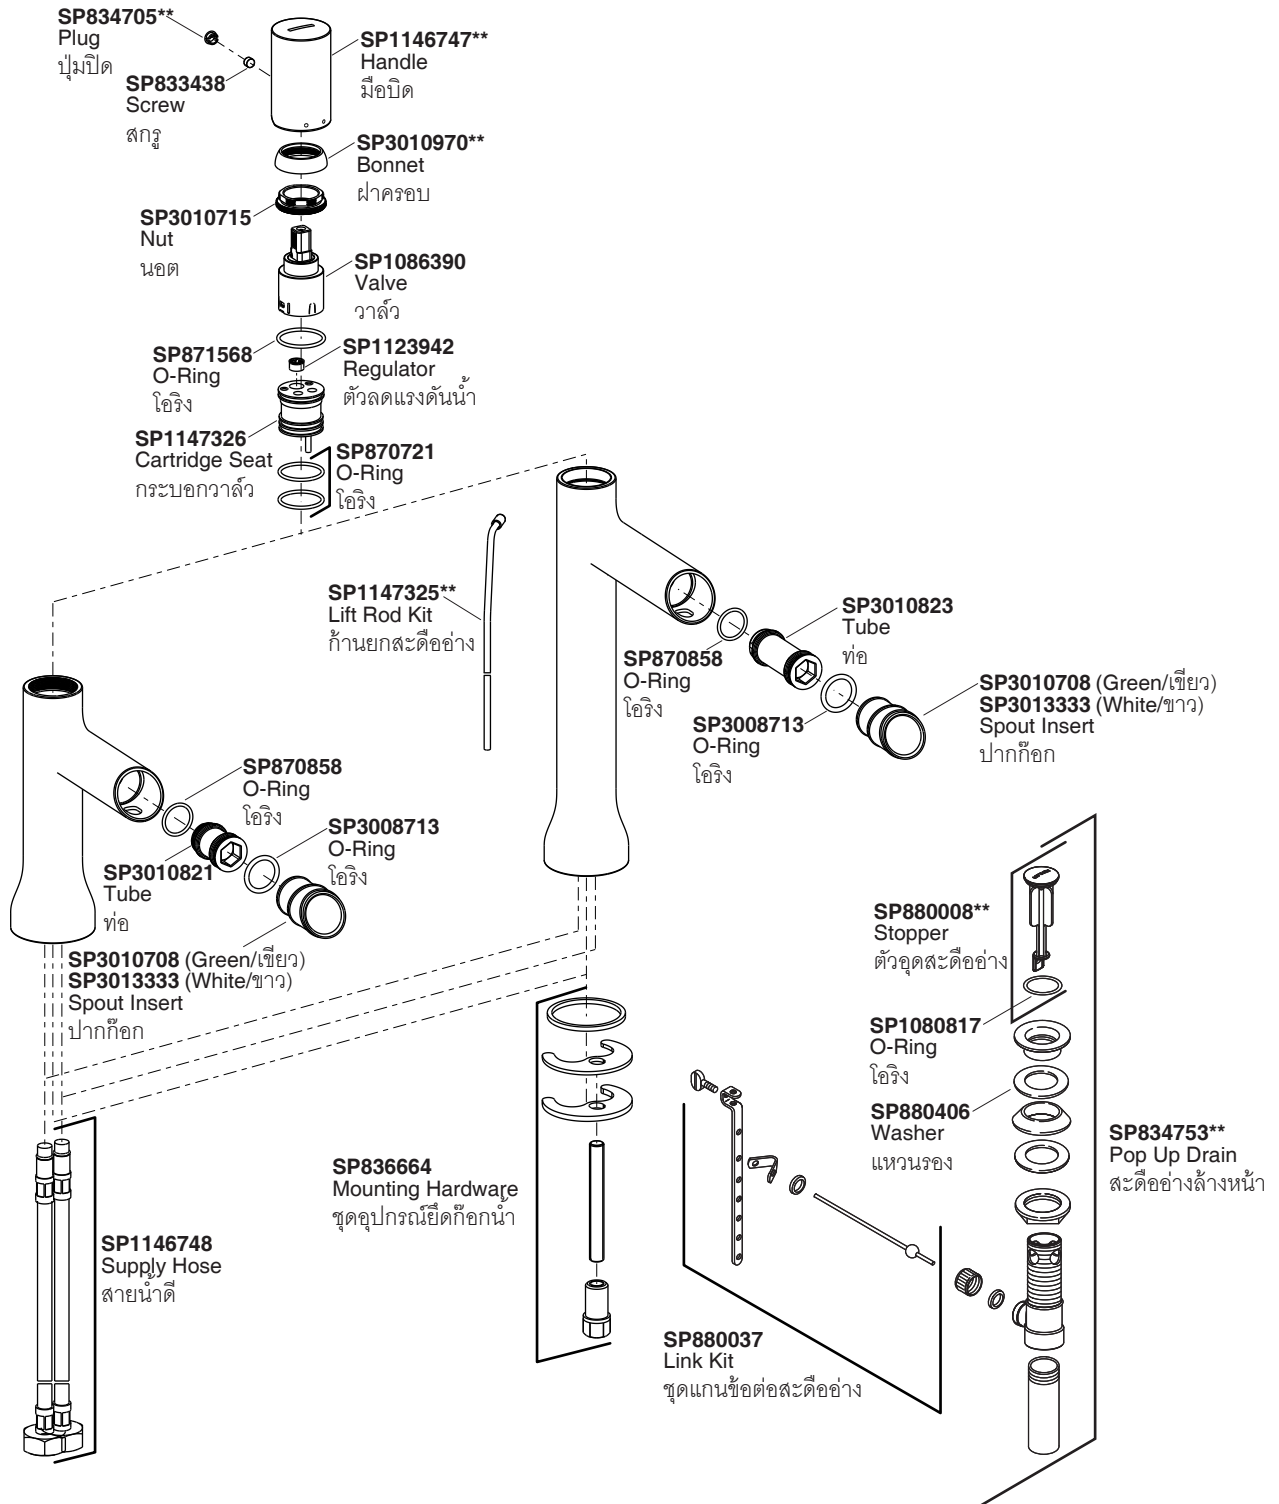

Model/รุ่น	Description/ชื่อผลิตภัณฑ์
K-8959X-9-**	Toobi Single-Hole Lavatory Faucet/ก๊อกผสมอ่างล้างหน้าแบบรูเดียว รุ่นทูบี
K-8990X-9-**	Toobi Tall Single-Hole Lavatory Faucet/ก๊อกผสมอ่างล้างหน้าทรงสูงแบบรูเดียว รุ่นทูบี

**Finish/color code must be specified when ordering
**ระบุรหัสสี/สีเคลือบผิว/สีในการสั่งซื้อผลิตภัณฑ์