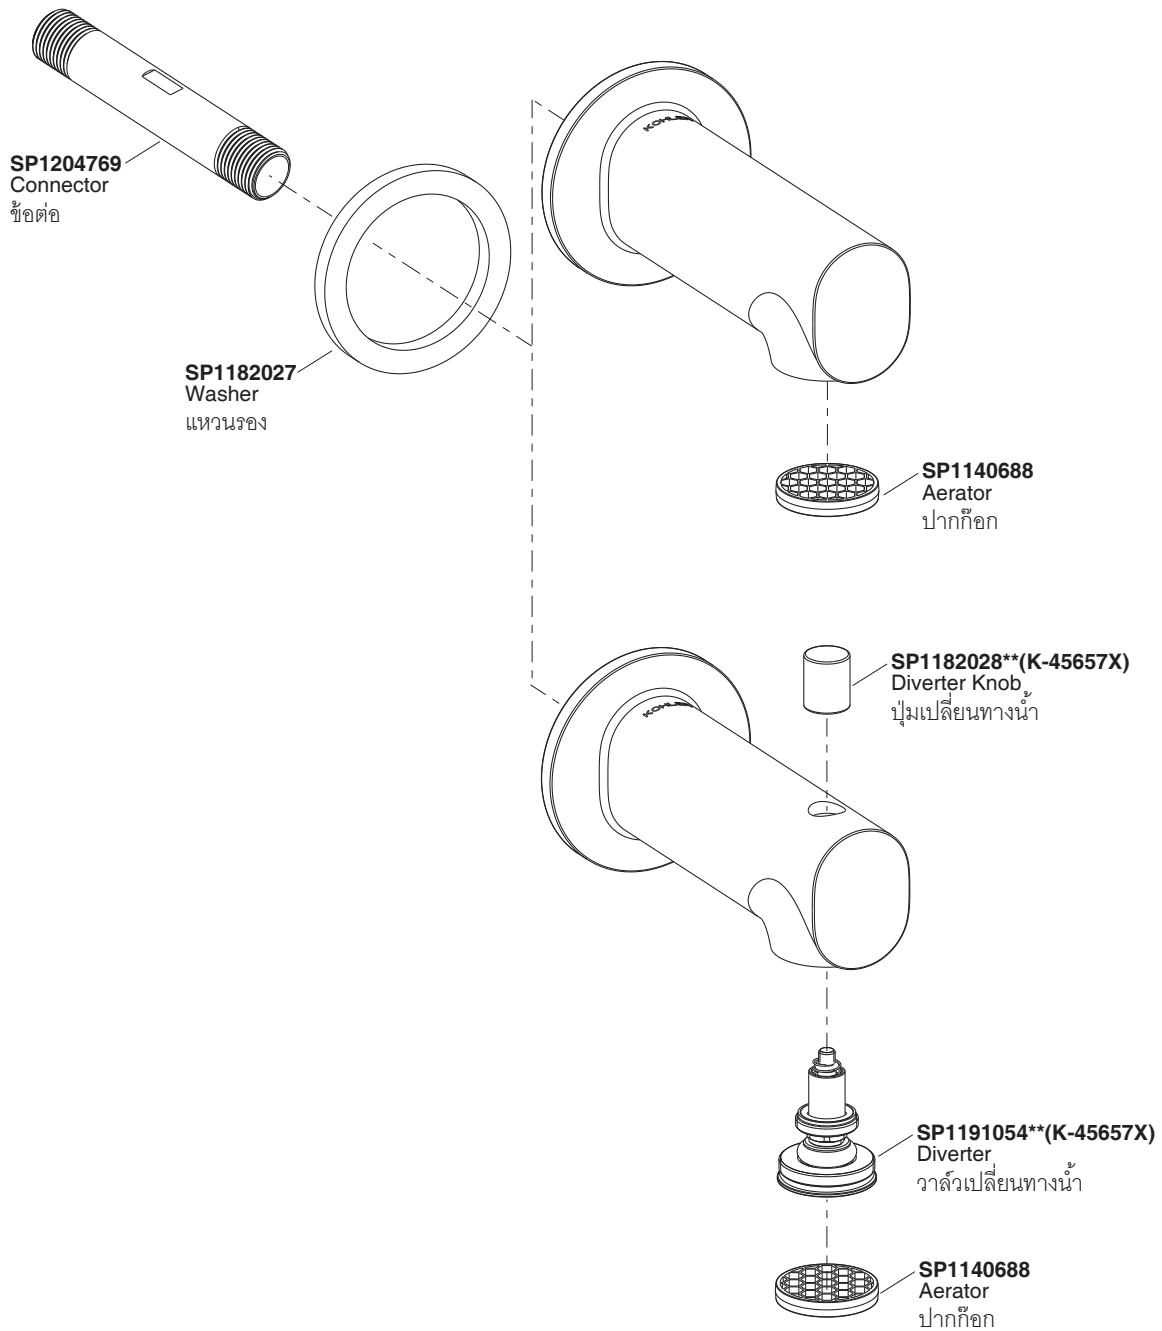

Model/รุ่น	Description/ชื่อผลิตภัณฑ์
K-45657X-**	Cuff Bath Spout with Diverter/หัวก๊อกกลางอ่างอาบน้ำพร้อมตัวปรับทางน้ำ รุ่นคัพ
K-45658X-**	Cuff Bath Spout/หัวก๊อกกลางอ่างอาบน้ำ รุ่นคัพ

\*\*Finish/color code must be specified when ordering

\*\*ระบุรหัสสีวัสดุเคลือบผิว/สีในการสั่งซื้อผลิตภัณฑ์