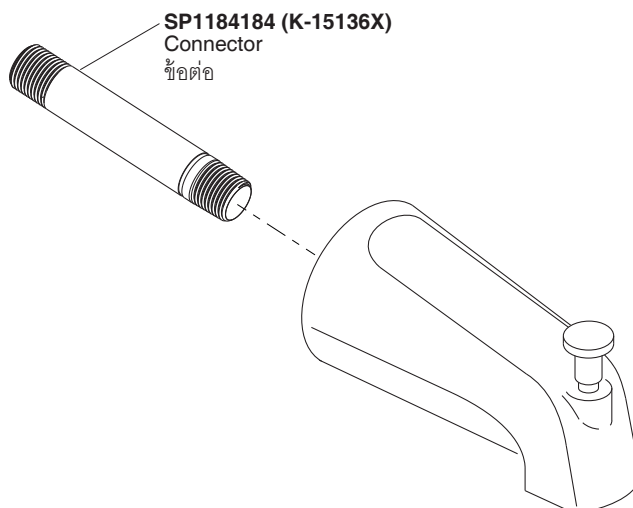

Model/รุ่น	Description/ชื่อผลิตภัณฑ์
K-15136X-S-**	Fairfax Bath Spout with Diverter/หัวก๊อกอ่างอาบน้ำพร้อมตัวปรับทางน้ำ รุ่นแฟร์แฟกซ์
K-15136X-**	Slip Fit Bath Spout with Diverter/หัวก๊อกอ่างอาบน้ำพร้อมตัวปรับทางน้ำ