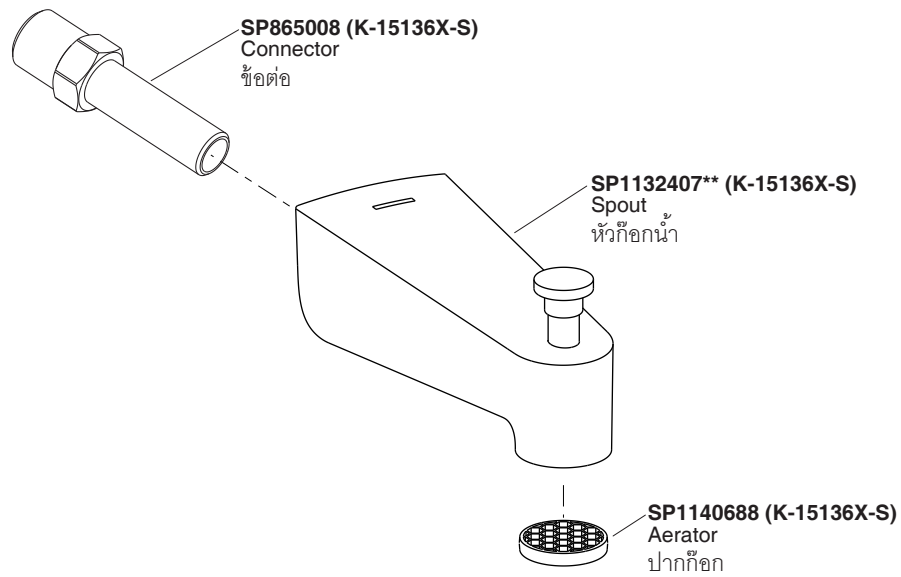

Model/รุ่น	Description/ชื่อผลิตภัณฑ์
K-15136X-S-**	Fairfax Bath Spout with Diverter/หัวก๊อกอ่างอาบน้ำพร้อมตัวปรับทางน้ำ รุ่นแฟร์แฟกซ์
K-15136X-**	Slip Fit Bath Spout with Diverter/หัวก๊อกอ่างอาบน้ำพร้อมตัวปรับทางน้ำ