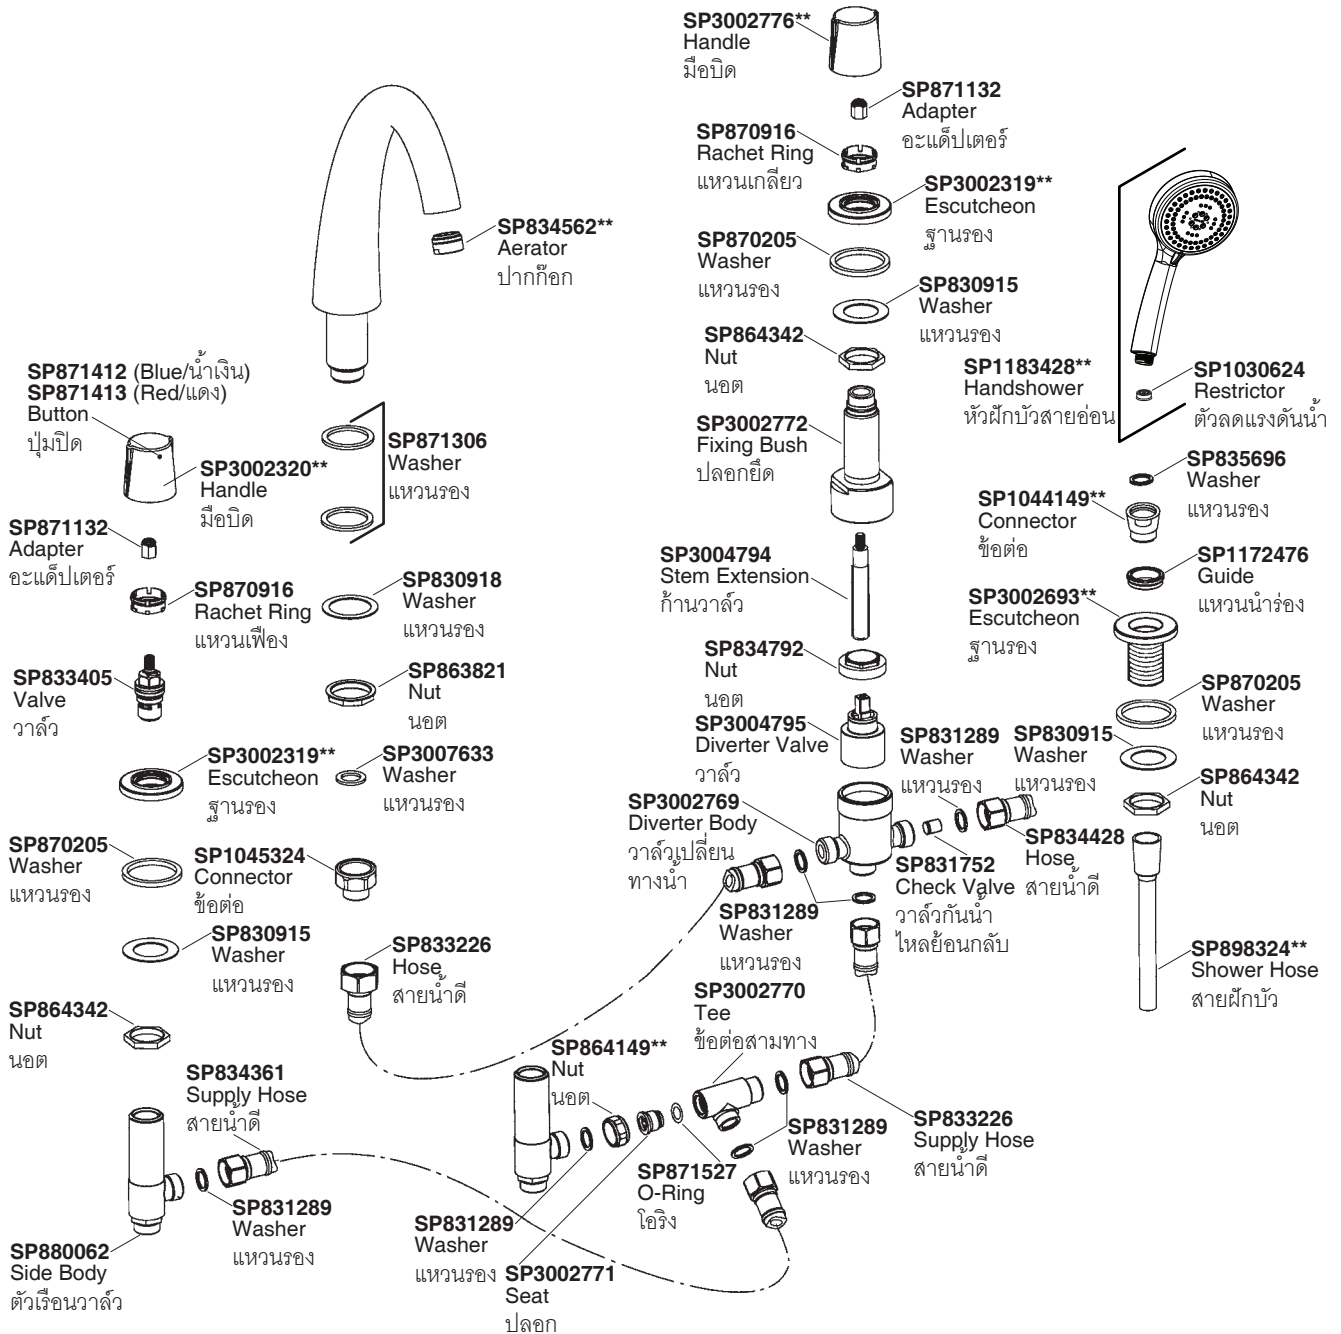

Model/รุ่น	Description/ชื่อผลิตภัณฑ์
K-72681X-7-**	Elevation Deck-Mount Bath and Shower Faucet with Handshower and Diverter ก๊อกผสมลงอ่างอาบน้ำพร้อมฝักบัวสายอ่อนและตัวปรับทางน้ำ รุ่นเอเลเวชั่น

\*\*Finish/color code must be specified when ordering  
\*\*ระบุรหัสสี/สีเคลือบผิว/สีในการสั่งซื้อผลิตภัณฑ์