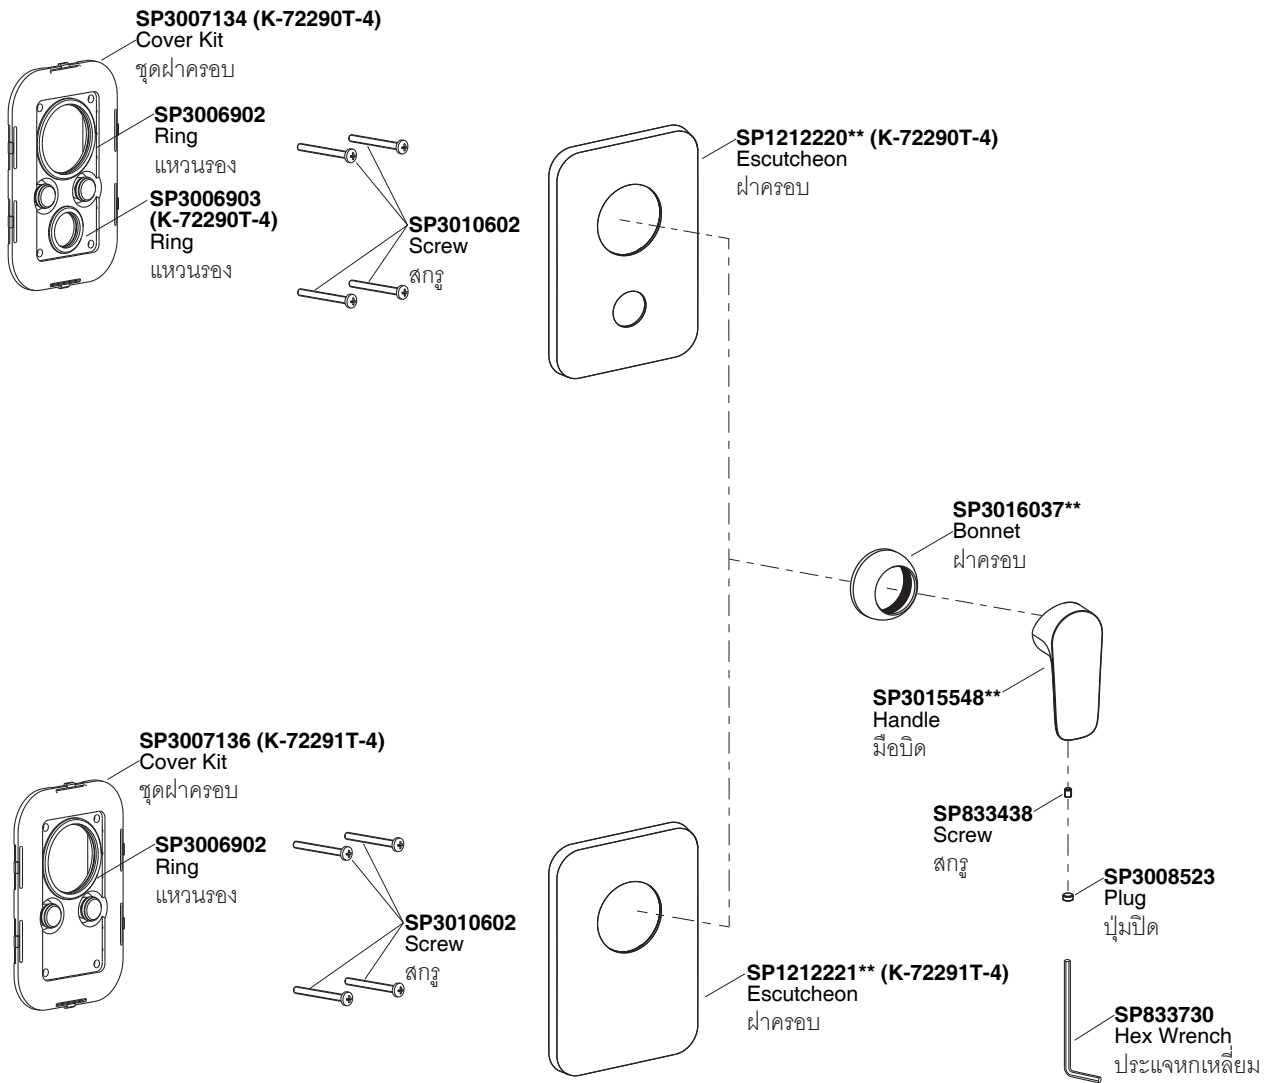

Model/รุ่น	Description/ชื่อผลิตภัณฑ์
K-72290T-4-**	Aleo Recessed Bath and Shower Valve Trim/เฉพาะฝาดรอปวาล์วผสมฝิ่งกำแพงอ่างและยื่นอาบ รุ่นอาเลโอ
K-72291T-4-**	Aleo Recessed Shower Valve Trim/เฉพาะฝาดรอปวาล์วผสมฝิ่งกำแพงยื่นอาบ รุ่นอาเลโอ

\*\*Finish/color code must be specified when ordering

\*\*ระบุรหัสสีวัสดุเคลือบผิว/สีในการสั่งซื้อผลิตภัณฑ์