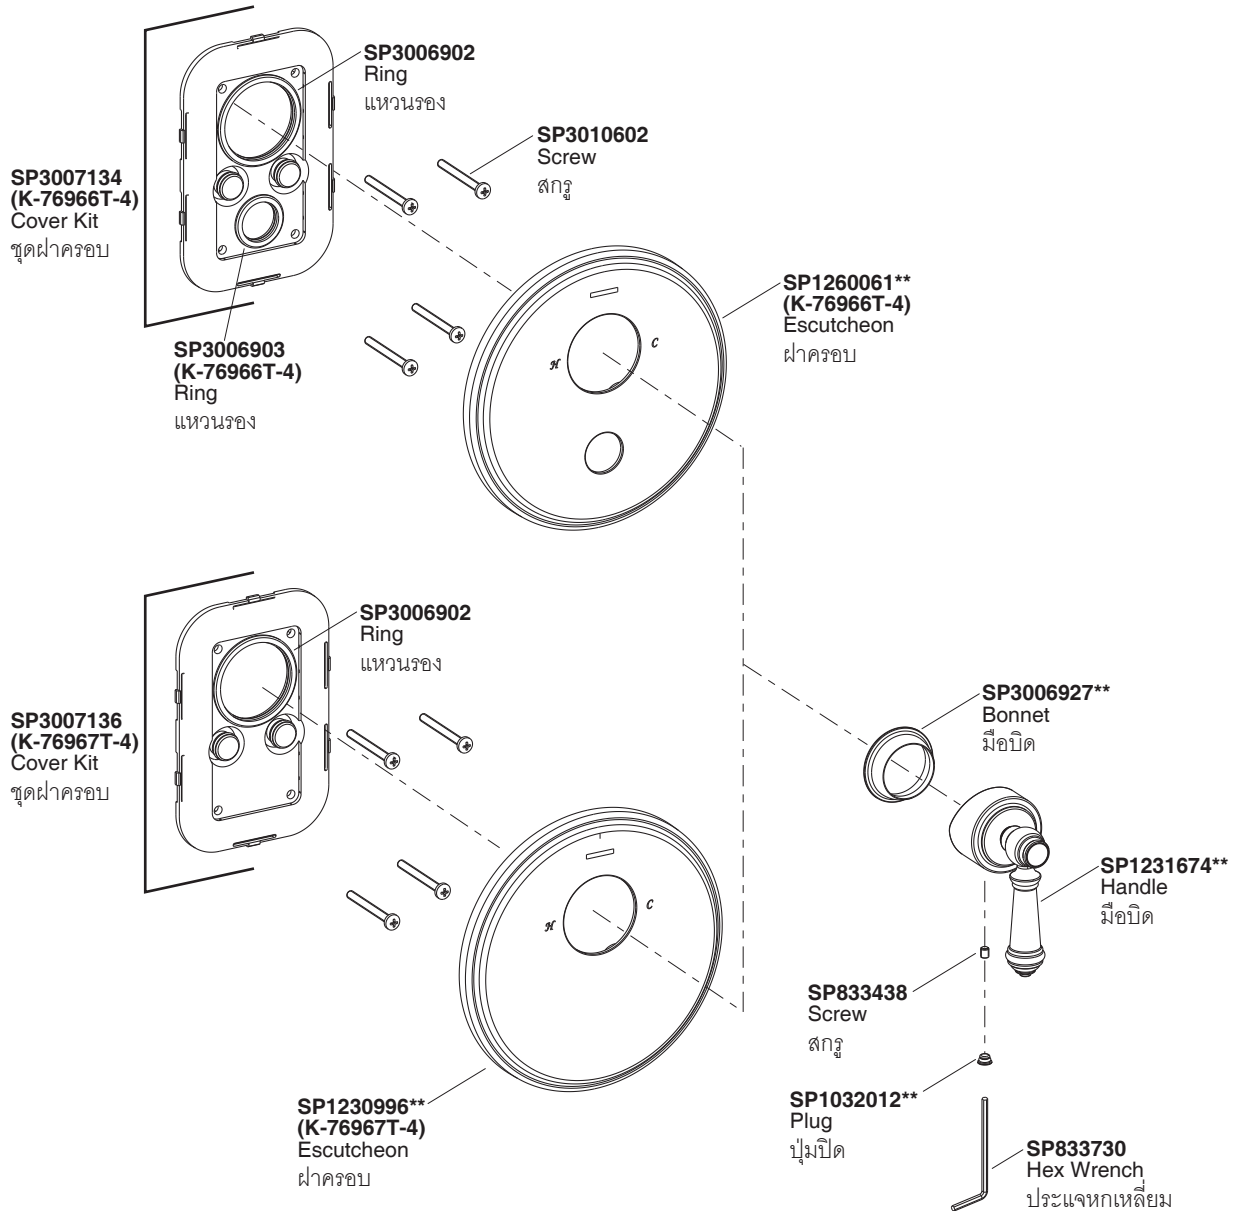

Model/รุ่น	Description/ชื่อผลิตภัณฑ์
K-76966T-**	Artifacts Recessed Bath and Shower Valve Trim/เฉพาะฝาดรอปวาล์วผสมฝิ่งก้ำแพงลงอ่างและยืนอาบ รุ่นอาร์ทิแฟคส์
K-76967T-**	Artifacts Recessed Shower Valve Trim/เฉพาะฝาดรอปวาล์วผสมฝิ่งก้ำแพงยืนอาบ รุ่นอาร์ทิแฟคส์

**Finish/color code must be specified when ordering

**ระบุรหัสสีวัสดุเคลือบผิว/สีในการสั่งซื้อผลิตภัณฑ์