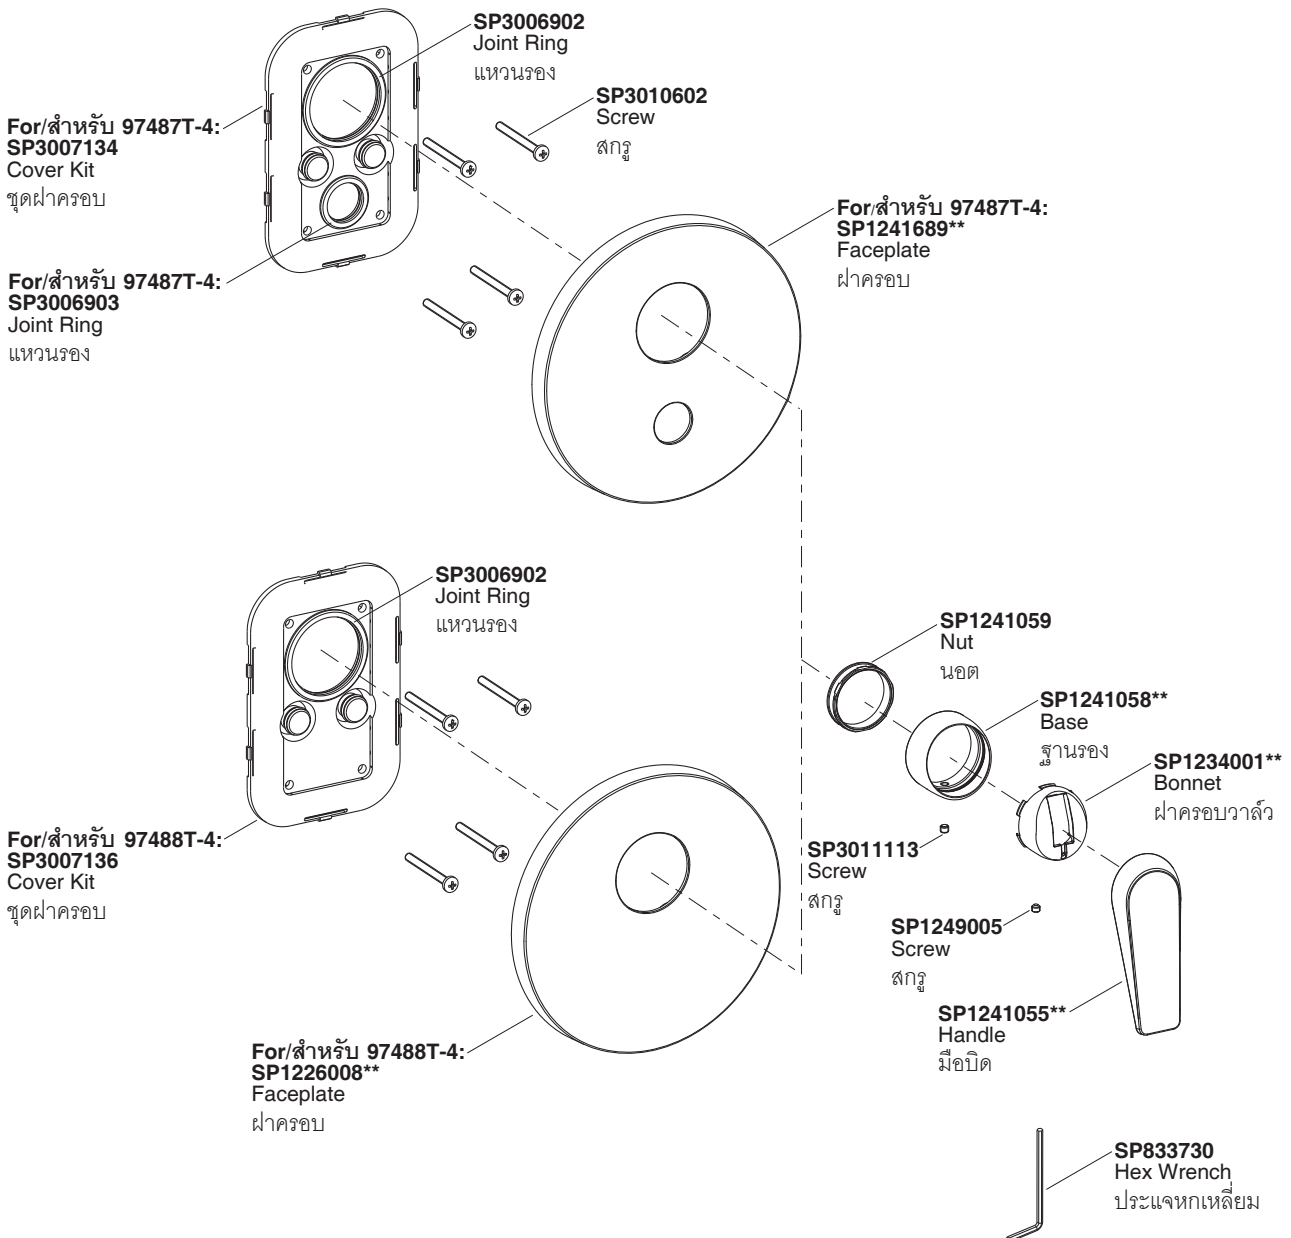

Model/รุ่น	Description/ชื่อผลิตภัณฑ์
K-97487T-4-**	Avid Recessed Bath and Shower Valve Trim/เฉพาะฝาดรอปวาล์วผสมฝังก้ำแพงลงอ่างและยืนอาบ รุ่นอะวิต
K-97488T-4-**	Avid Recessed Shower Valve Trim/เฉพาะฝาดรอปวาล์วผสมฝังก้ำแพงยืนอาบ รุ่นอะวิต

**Finish/color code must be specified when ordering.

**ระบุรหัสสี/สีเคลือบผิว/สีในการสั่งซื้อผลิตภัณฑ์