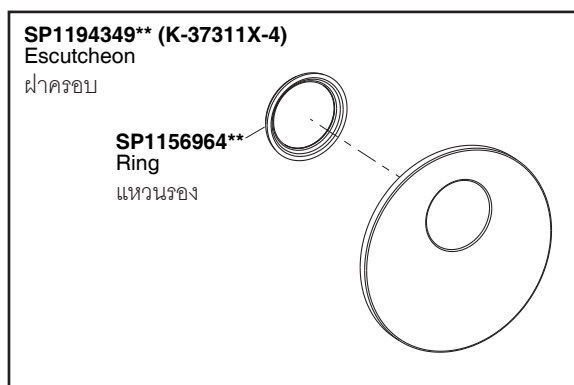

| Model/รุ่น | Description/ชื่อผลิตภัณฑ์ |
|---------------|---|
| K-37310X-4-** | Cuff Recessed Bath and Shower Valve Trim/เฉพาะฝาดรอบวาล์วผสมฝังก้ำแพงล่างและยื่นอาบ รุ่นคัพ |
| K-37311X-4-** | Cuff Recessed Shower Valve Trim/เฉพาะฝาดรอบวาล์วผสมฝังก้ำแพงยื่นอาบ รุ่นคัพ |