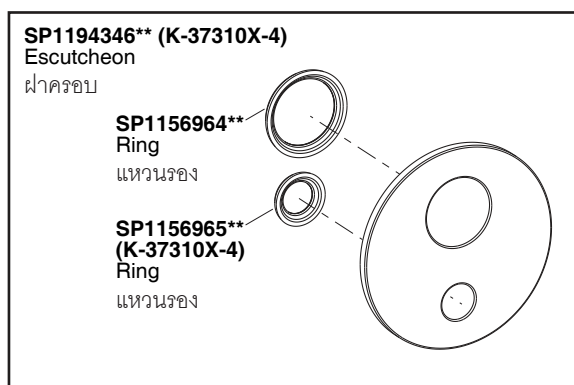

| Model/รุ่น | Description/ชื่อผลิตภัณฑ์ |
|---------------|---|
| K-37310X-4-** | Cuff Recessed Bath and Shower Valve Trim/เฉพาะฝาดรอบวาล์วผสมฝังก้ำแพงล่างและยื่นอาบ รุ่นคัพ |
| K-37311X-4-** | Cuff Recessed Shower Valve Trim/เฉพาะฝาดรอบวาล์วผสมฝังก้ำแพงยื่นอาบ รุ่นคัพ |

**Finish/color code must be specified when ordering
**ระบุบุรห้สีวัสดุเคลือบผิว/สีในการสั่งชื่อผลิตภัณฑ์