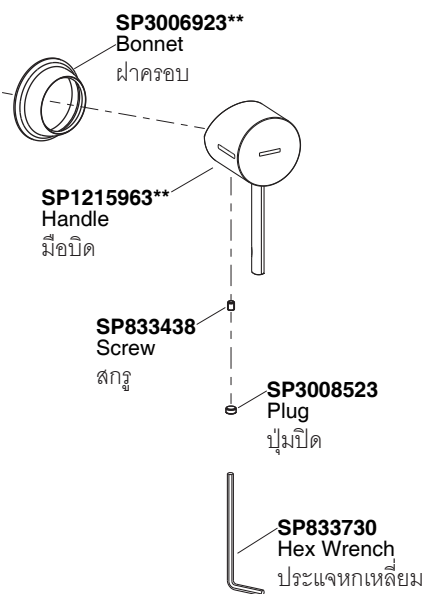

| Model/รุ่น | Description/ชื่อผลิตภัณฑ์ |
|---------------|---|
| K-37310X-4-** | Cuff Recessed Bath and Shower Valve Trim/เฉพาะฝาดรอบวาล์วผสมฝังก้ำแพงล่างและยื่นอาบ รุ่นคัพ |
| K-37311X-4-** | Cuff Recessed Shower Valve Trim/เฉพาะฝาดรอบวาล์วผสมฝังก้ำแพงยื่นอาบ รุ่นคัพ |

**Finish/color code must be specified when ordering
**ระบุบุรห้สีวัสดุเคลือบผิว/สีในการสั่งชื่อผลิตภัณฑ์