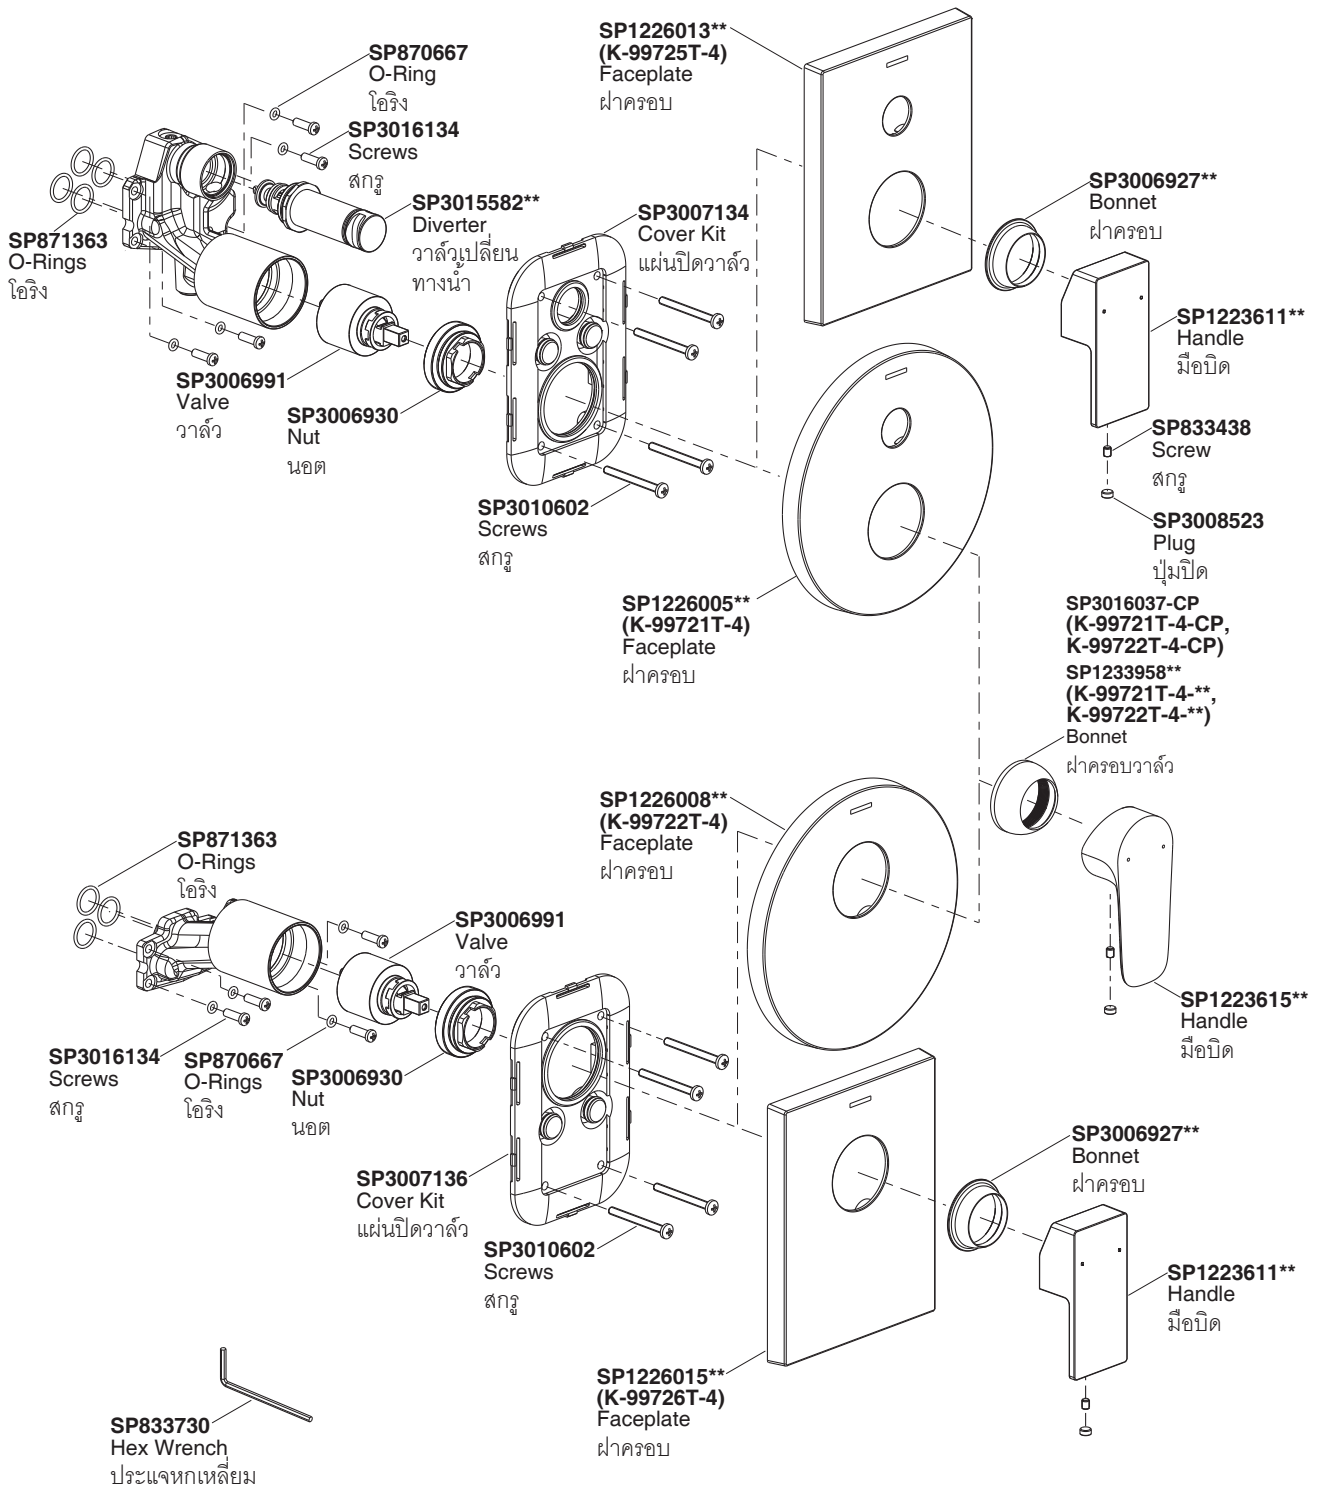

MODULO RECESSED BATH AND SHOWER VALVE TRIM
ชุดฝาคกรอบและวาล์วผสมฝัก้าแพงลงอ่างและยีนอาบ โมดูล
K-99721T-4/K-99722T-4/K-99725T-4/K-99726T-4

Model/รุ่น	Description/ชื่อผลิตภัณฑ์
K-99721T-4-**	Modulo Recessed Bath and Shower Valve Trim Organic/ชุดฝาคกรอบและวาล์วผสมฝัก้าแพงลงอ่างและยีนอาบโมดูล อกอานิค
K-99722T-4-**	Modulo Recessed Shower Valve Trim Organic/ชุดฝาคกรอบและวาล์วผสมฝัก้าแพงยีนอาบโมดูล อกอานิค
K-99725T-4-**	Modulo Recessed Bath and Shower Valve Trim Geometric/ชุดฝาคกรอบและวาล์วผสมฝัก้าแพงลงอ่างและยีนอาบโมดูล จีโอมเทริก
K-99726T-4-**	Modulo Recessed Shower Valve Trim Geometric/ชุดฝาคกรอบและวาล์วผสมฝัก้าแพงยีนอาบโมดูล จีโอมเทริก

**Finish/color code must be specified when ordering
**ระบุรหัสสีวัสดุเคลือบผิว/สีในการสั่งซื้อผลิตภัณฑ์