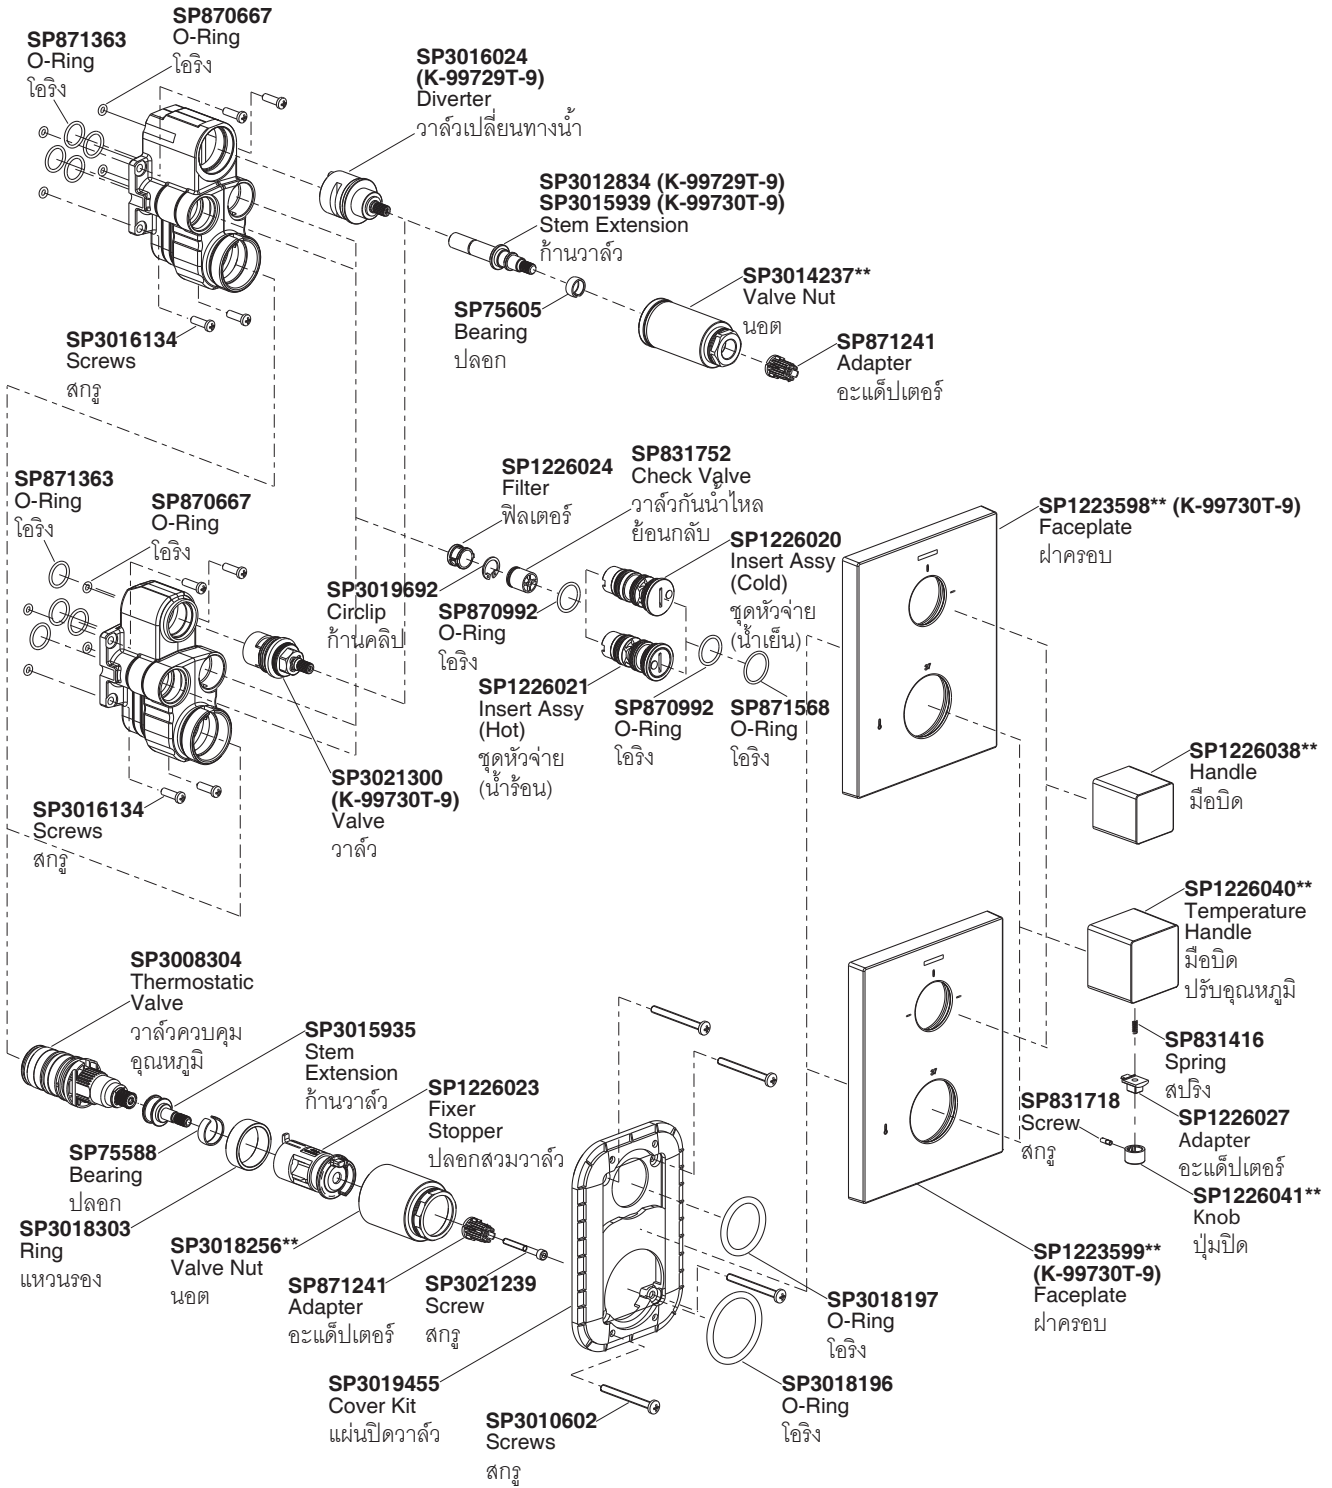

Model/รุ่น	Description/ชื่อผลิตภัณฑ์
K-99729T-9-**	Modulo Recessed Thermostatic Bath and Shower Valve Trim Geometric ชุดฝักครอบและวาล์วผสมฝักอ่างและยืนอาบระบบเทอร์โมสแตทติกโมดูล ไอโอเมทริก
K-99730T-9-**	Modulo Recessed Thermostatic Bath and Shower Valve Trim Geometric ชุดฝักครอบและวาล์วผสมฝักอ่างและยืนอาบระบบเทอร์โมสแตทติกโมดูล ไอโอเมทริก

**Finish/color code must be specified when ordering
**ระบุรหัสสี/สีเคลือบผิว/สีในการสั่งซื้อผลิตภัณฑ์