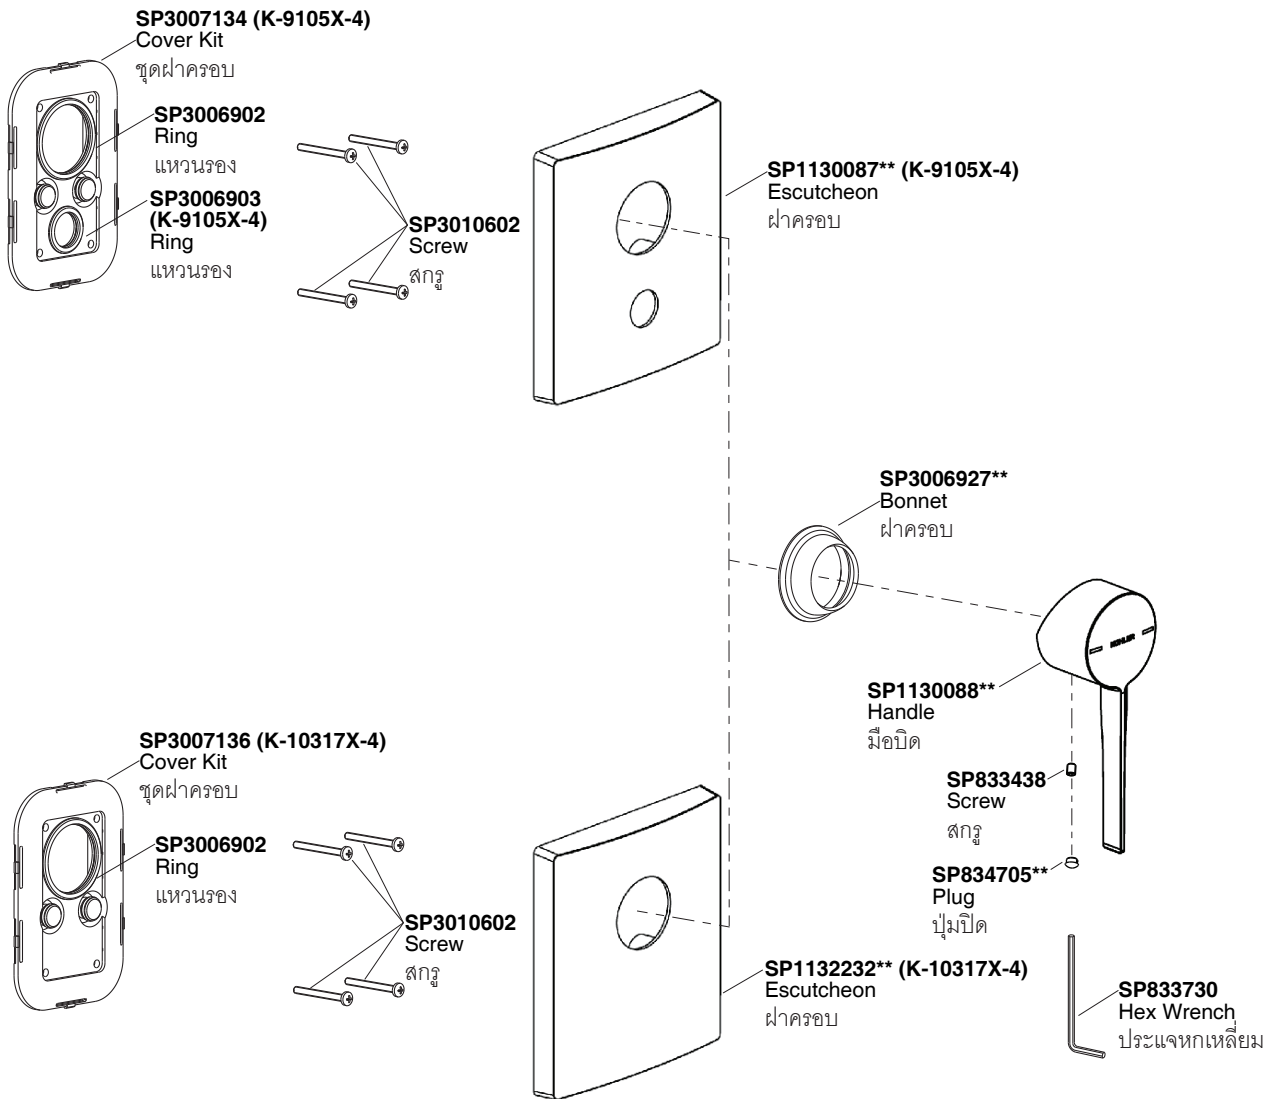

Model/รุ่น	Description/ชื่อผลิตภัณฑ์
K-9105X-4**	Stance Recessed Bath and Shower Valve Trim/เฉพาะฝาดรบบวาล์วผสมฝังก้ำแพงลงอ่างและยืนอาบ รุ่นสเตนซ์
K-10317X-4**	Stance Recessed Shower Valve Trim/เฉพาะฝาดรบบวาล์วผสมฝังก้ำแพงยืนอาบ รุ่นสเตนซ์

\*\*Finish/color code must be specified when ordering

\*\*ระบุรหัสสี/สีเคลือบผิว/สีในการสั่งซื้อผลิตภัณฑ์